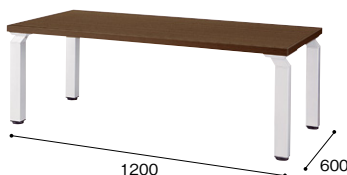

■カラーサンプル

(メラミン化粧板)

-SVH  
(ホワイト)

-SVS  
(シルクウッド)

(耐指紋性メラミン化粧板)

-SVWN  
(ダークウォールナット)

※ソファ・アームチェアは参考商品です。

※アームチェアは参考商品です。

センターテーブル **組立**  
**WKD246-□** ¥155,400(受)  
**WKD246-SVWN** ¥170,100(受)  
 外寸法/W2400×D600×H450  
 天板:メラミン化粧板張りABSエッジ  
 脚部:50mmスチールパイプメラミン塗装仕上  
 アジャスター付

センターテーブル **組立**  
**WKD126-□** ¥90,000(受)  
**WKD126-SVWN** ¥97,400(受)  
 外寸法/W1200×D600×H450  
 天板:メラミン化粧板張りABSエッジ  
 脚部:50mmスチールパイプメラミン塗装仕上  
 アジャスター付

サイドテーブル **組立**  
**WKD046-□** ¥70,000(受)  
**WKD046-SVWN** ¥74,900(受)  
 外寸法/W450×D600×H450  
 天板:メラミン化粧板張りABSエッジ  
 脚部:50mmスチールパイプメラミン塗装仕上  
 アジャスター付

コーナーテーブル **組立**  
**WKD066-□** ¥77,500(受)  
**WKD066-SVWN** ¥84,900(受)  
 外寸法/W600×D600×H450  
 天板:メラミン化粧板張りABSエッジ  
 脚部:50mmスチールパイプメラミン塗装仕上  
 アジャスター付