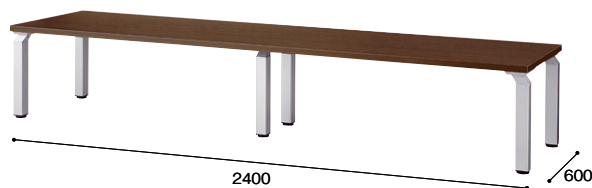

■カラーサンプル

(メラミン化粧板)

-SVH  
(ホワイト)

-SVS  
(シルクウッド)

(耐指紋性メラミン化粧板)

-SVWN  
(ダークウォールナット)

※ソファ・アームチェアは参考商品です。

※アームチェアは参考商品です。

センターテーブル **組立**  
**WKD246-□** ¥155,400(受)  
**WKD246-SVWN** ¥170,100(受)  
 外寸法/W2400×D600×H450  
 天板:メラミン化粧板張りABSエッジ  
 脚部:50mmスチールパイプメラミン塗装仕上  
 アジャスター付

センターテーブル **組立**  
**WKD126-□** ¥90,000(受)  
**WKD126-SVWN** ¥97,400(受)  
 外寸法/W1200×D600×H450  
 天板:メラミン化粧板張りABSエッジ  
 脚部:50mmスチールパイプメラミン塗装仕上  
 アジャスター付

サイドテーブル **組立**  
**WKD046-□** ¥70,000(受)  
**WKD046-SVWN** ¥74,900(受)  
 外寸法/W450×D600×H450  
 天板:メラミン化粧板張りABSエッジ  
 脚部:50mmスチールパイプメラミン塗装仕上  
 アジャスター付

コーナーテーブル **組立**  
**WKD066-□** ¥77,500(受)  
**WKD066-SVWN** ¥84,900(受)  
 外寸法/W600×D600×H450  
 天板:メラミン化粧板張りABSエッジ  
 脚部:50mmスチールパイプメラミン塗装仕上  
 アジャスター付