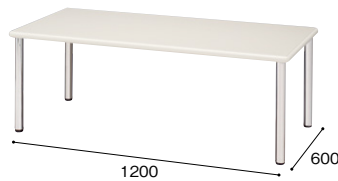

(ビニールレザー)

-BK
(ブラック)-GL
(グレー)

快適な座り心地

座のクッション材にポリエステルメッシュを使用しています。体の微妙な動きにもやさしくフィットし、長時間使用しても疲労感が少ない快適な座り心地です。

アームレスチェア

① **ZRE162NF-□** **¥61,800◇**

張地：布張り

ZRE162N-□ **¥58,900◇**

張地：ビニールレザー張り

フレーム：φ25.4mmスチールパイプクロームメッキ仕上

② **ZRT149** **¥76,200○**

外寸法 / W1200×D600×H435

③ **ZRT149CN** **¥75,100□**

外寸法 / W900×D900×H435

④ **ZRT149C** **¥68,500□**

外寸法 / W600×D600×H435

⑤ **ZRT149S** **¥59,700□**

外寸法 / W450×D600×H435

天板：メラミン化粧板張り

脚部：φ38.1mmスチール丸パイプクロームメッキ仕上

アジャスター付

② ZRT149

④ ZRT149C

⑤ ZRT149S