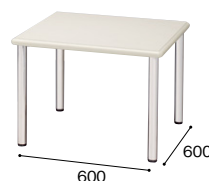

張地：ビニールレザー張り

フレーム：φ25.4mmスチールパイプクロームメッキ仕上

② **ZRT149** **¥76,200○**

外寸法 / W1200×D600×H435

③ **ZRT149CN** **¥75,100□**

外寸法 / W900×D900×H435

④ **ZRT149C** **¥68,500□**

外寸法 / W600×D600×H435

⑤ **ZRT149S** **¥59,700□**

外寸法 / W450×D600×H435

天板：メラミン化粧板張り

脚部：φ38.1mmスチール丸パイプクロームメッキ仕上

アジャスター付

② ZRT149

④ ZRT149C

⑤ ZRT149S