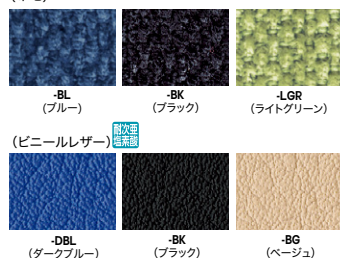

応接セット

ZRE158型

■カラーサンプル  
(布地)

布張り

チェア 4点セット価格  
¥269,200  
(アームチェア×4)

アームチェア

ZRE158SF-□ ¥67,300◇  
張地: 布張り

ビニールレザー張り

チェア 4点セット価格  
¥261,600  
(アームチェア×4)

アームチェア

① ZRE158S-□ ¥65,400◇  
張地: ビニールレザー張り

センターテーブル   
② ZRT149 ¥76,200○

外寸法 / W1200×D600×H435  
天板: メラミン化粧板張り, オレフィンエッジ巻き  
脚部: φ38.1mm スチール丸パイプクロームメッキ仕上  
アジャスター付

コーナーテーブル