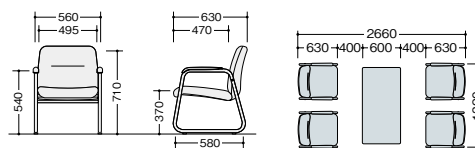

チェア 4点セット価格  
¥261,600  
(アームチェア×4)

アームチェア

① ZRE158S-□ ¥65,400◇  
張地: ビニールレザー張り

センターテーブル   
② ZRT149 ¥76,200○

外寸法 / W1200×D600×H435  
天板: メラミン化粧板張り, オレフィンエッジ巻き  
脚部: φ38.1mm スチール丸パイプクロームメッキ仕上  
アジャスター付

コーナーテーブル

③ ZRT149C ¥68,500□

外寸法 / W600×D600×H435  
天板: メラミン化粧板張り, オレフィンエッジ巻き  
脚部: φ38.1mm スチール丸パイプクロームメッキ仕上  
アジャスター付

応接セット (ZRE158型・ZRE156型)

ワークシステム  
デスクシステム  
クロスブース  
ロビーテーション  
ワークチェア

ミーティング  
チェア

ミーティング  
テーブル  
オフィス  
ラウンジ  
プレゼンテーション  
機器・黒板