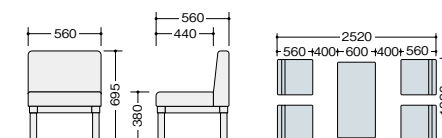

③ ZRT149C ¥68,500□

外寸法 / W600×D600×H435  
天板: メラミン化粧板張り, オレフィンエッジ巻き  
脚部: φ38.1mm スチール丸パイプクロームメッキ仕上  
アジャスター付

応接セット (ZRE158型・ZRE156型)

ワークシステム  
デスクシステム  
クロスブース  
ロビーテーション  
ワークチェア

ミーティング  
チェア

ミーティング  
テーブル  
オフィス  
ラウンジ  
プレゼンテーション  
機器・黒板

■カラーサンプル

ビニールレザー張り

チェア 4点セット価格  
¥268,400  
(アームレスチェア×4)

アームレスチェア

④ ZRE156S-□ ¥67,100□  
張地: ビニールレザー張り

センターテーブル

⑤ ZRT156N ¥88,000◇

外寸法 / W1200×D600×H420  
天板: メラミン化粧板張り, ソフトエッジ巻き  
脚部: φ50.8mm スチール丸パイプシルバー塗装仕上  
アジャスター付