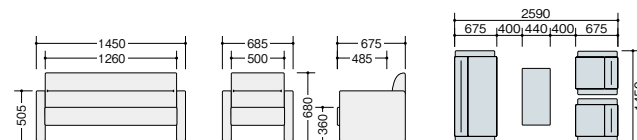

ZRE134型

ビニールレザー張り

チェア 3点セット価格
¥424,300

(ソファ×1 アームチェア×2)

ソファ

① ZRE134ML-□ ¥185,300□

アームチェア

② ZRE134MS-□ ¥119,500□

張地:ビニールレザー張り

■カラーサンプル

(ビニールレザー)

-BR
(ブラウン)-BK
(ブラック)

ZRE157型

布張り

チェア 3点セット価格
¥375,100

(ソファ×1 アームチェア×2)

コーナーテーブル

⑦ ZRT149C ¥ 68,500□

外寸法/W600×D600×H435

天板:メラミン化粧板張り,オレフィンエッジ巻き

脚部:φ38.1mmスチール丸パイプクロームメッキ仕上

アジャスター付

■カラーサンプル

(布地) (ビニールレザー)