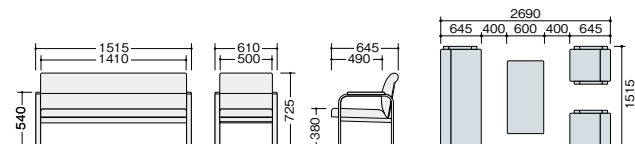

グリーン購入法適合商品: 品番を緑色で表示しています。*表示価格は税抜き価格です。

耐アルコールの処理を
施した張地です。

耐次亜塩素酸の処理を
施した張地です。

別途費用を
申し受けます。