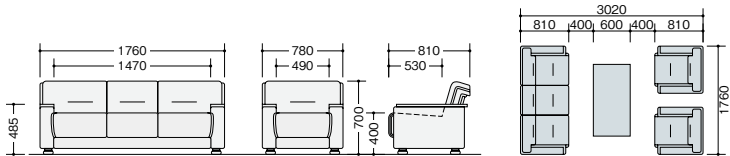

ZRE79型

■カラーサンプル
 (布地)

BR (ブラウン)

布張り
 チェアー3点セット価格
¥595,900
 (ソファ×1 アームチェア×2)

- ソファ
④ ZRE79LN-BR ¥254,700 受注生産
 アームチェア
⑤ ZRE79SN-BR ¥170,600 受注生産
- 張地:布張り
 肘部:フナ材塗装仕上
 センターテーブル 組立
⑥ ZRT79N ¥106,700 受注生産
 外寸法/W1200×D600×H380
 コーナーテーブル 組立
⑦ ZRT79CN ¥ 73,100 受注生産
 外寸法/W600×D600×H380
 天板:アユース突板ポリエステル塗装仕上
 脚部:フナ無垢材ウレタン塗装仕上