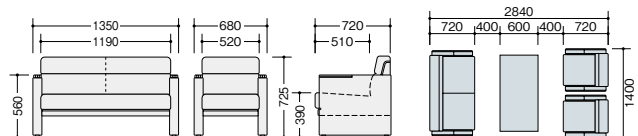

応接セット

ZRE165型

■カラーサンプル
 (布地) (ビニールレザー) 撥水加工 耐汚染加工

-NBR (ブラウン) -BK (ブラック)

布張り
 チェアー3点セット価格
¥518,600
 (ソファ×1 アームチェア×2)

- ソファ
① ZRE165LF-NBR ¥220,800 受注生産
 アームチェア
② ZRE165SF-NBR ¥148,900 受注生産
- 張地:布張り
 センターテーブル
③ ZRT200-OAK ¥ 89,100 受注生産
 外寸法/W1200×D600×H430
 天板:耐指紋性メラミン
 アジャスター付

ビニールレザー張り
 チェアー3点セット価格
¥430,600
 (ソファ×1 アームチェア×2)

- ソファ
ZRE165L-BK ¥185,400 受注生産
 アームチェア
ZRE165S-BK ¥122,600 受注生産
 張地:ビニールレザー張り

- 応接セット (ZRE165型・ZRE79型)
- ワークシステム
 - デスクシステム
 - クロスブースローテーション
 - ワークチェア
 - ミーティングチェア
 - ミーティングテーブル
 - オフィスラウンジ
 - ルゼーション機器・黒板
 - 収納家具
 - 書庫・キャビネット
 - ロッカー
 - 役員用家具
 - 応接用家具
 - コピーチェア
 - カウンター
 - 金庫
 - 防災セキュリティ用品
 - アクセサリ
 - 間仕切り・建材
 - ラック・工場備品
 - 福祉施設用家具
 - 学校用家具
 - 店舗用家具

ZRE79型

■カラーサンプル
 (布地)

BR (ブラウン)

布張り
 チェアー3点セット価格
¥595,900
 (ソファ×1 アームチェア×2)

- ソファ
④ ZRE79LN-BR ¥254,700 受注生産
 アームチェア
⑤ ZRE79SN-BR ¥170,600 受注生産
- 張地:布張り
 肘部:フナ材塗装仕上
 センターテーブル 組立
⑥ ZRT79N ¥106,700 受注生産
 外寸法/W1200×D600×H380
 コーナーテーブル 組立
⑦ ZRT79CN ¥ 73,100 受注生産
 外寸法/W600×D600×H380
 天板:アユース突板ポリエステル塗装仕上
 脚部:フナ無垢材ウレタン塗装仕上