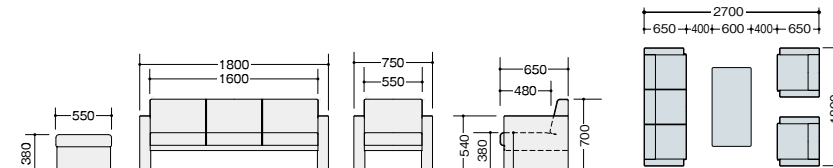

④ ZRT200-OAK ¥ 89,100○

外寸法 / W1200×D600×H430

コーナーテーブル

ZRT200C-OAK ¥ 67,000○

外寸法 / W600×D600×H430

サイドテーブル

ZRT200S-OAK ¥ 50,500○

外寸法 / W300×D600×H430
天板: 耐指紋性メラミン化粧板張り
アジャスター付

外寸法 / W550×D550×H380
張地: ビニールレザー張り

■カラーサンプル

(布地)

-BK (ブラック) -CA (キャメル)

(ビニールレザー) 耐アルコール
耐染色

-BLK (ブラック) -BEG (ベージュ)

③ ZRE210STV-BLK

納期マーク説明