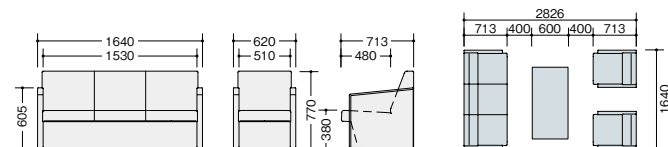

ZRE168型

■カラーサンプル
(布地)

(ビニールレザー)

耐アルコール
耐アルコール

布張り

チェア 3点セット価格
¥768,700
(ソファ×1 アームチェア×2)

ソファ

① ZRE168LFW5-□ ¥335,300

アームチェア

② ZRE168SFW5-□ ¥216,700

張地: 布張り
肘: ホワイトアッシュ突板ウレタン塗装仕上
アジャスター付

センターテーブル

③ ZRT168-W5 ¥225,600

外寸法 / W1200×D600×H450

コーナーテーブル

④ ZRT168C-W5 ¥176,600

外寸法 / W600×D600×H450

サイドテーブル

⑤ ZRT168S-W5 ¥173,900

外寸法 / W350×D600×H450
天板: ホワイトアッシュ突板ウレタン塗装仕上
アジャスター付

ビニールレザー張り

チェア 3点セット価格
¥768,700
(ソファ×1 アームチェア×2)

ソファ

ZRE168LW5-□ ¥335,300

張地: 布張り

センターテーブル

⑨ ZRT161 ¥165,900

外寸法 / W1200×D600×H450

コーナーテーブル

⑩ ZRT161C ¥135,600

外寸法 / W600×D600×H450
天板: ビーチ突板ウレタン塗装仕上
脚部: ビーチ無垢材ウレタン塗装仕上

グリーン購入法適合商品: 品番を緑色で表示しています。※表示価格は税抜き価格です。