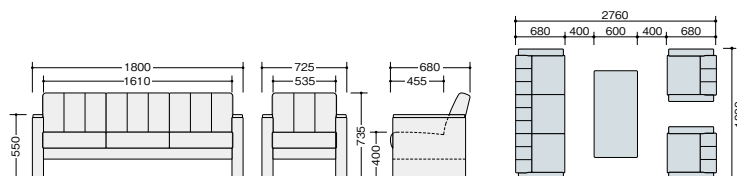

外寸法 / W600×D600×H450

サイドテーブル

⑤ ZRT168S-W5 ¥173,900

外寸法 / W350×D600×H450
天板: ホワイトアッシュ突板ウレタン塗装仕上
アジャスター付

ビニールレザー張り

チェア 3点セット価格
¥768,700
(ソファ×1 アームチェア×2)

ソファ

ZRE168LW5-□ ¥335,300

アームチェア

ZRE168SW5-□ ¥216,700

張地: ビニールレザー張り
肘: ホワイトアッシュ突板ウレタン塗装仕上
アジャスター付

ZRE160型

■カラーサンプル
(布地)

③ ZRE160SF-DBR

布張り

チェア 3点セット価格
¥714,900
(ソファ×1 アームチェア×2)

ソファ

⑥ ZRE160LF-DBR ¥322,900

アームチェア

⑦ ZRE160SF-DBR ¥196,000

張地: 布張り
肘部: ビーチ無垢材ウレタン塗装仕上

スツール

⑧ ZRE160STF-DBR ¥100,300

外寸法 / W500×D470×H395

張地: 布張り

センターテーブル

⑨ ZRT161 ¥165,900

外寸法 / W1200×D600×H450

コーナーテーブル

⑩ ZRT161C ¥135,600

外寸法 / W600×D600×H450
天板: ビーチ突板ウレタン塗装仕上
脚部: ビーチ無垢材ウレタン塗装仕上

グリーン購入法適合商品: 品番を緑色で表示しています。※表示価格は税抜き価格です。