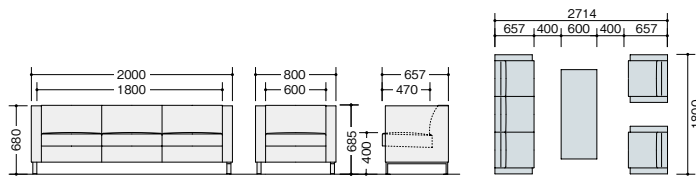

応接セット (ZRE190型・ZRE150型)

ワークシステム
デスクシステム
クロスブレスローパーティション
ワークチェア
ミーティングチェア
ミーディングテーブル
オフィスラウンジ
プレゼンテーション機器・黒板
収納家具
書庫・キャビネット
ロックカー
役員用家具
応接用家具
コピーチェア
カウンター
金庫
防災セキュリティ用品
アクセサリー
間仕切り・建材
ラック・工場備品
福祉医療施設用家具
学校用家具
店舗用家具