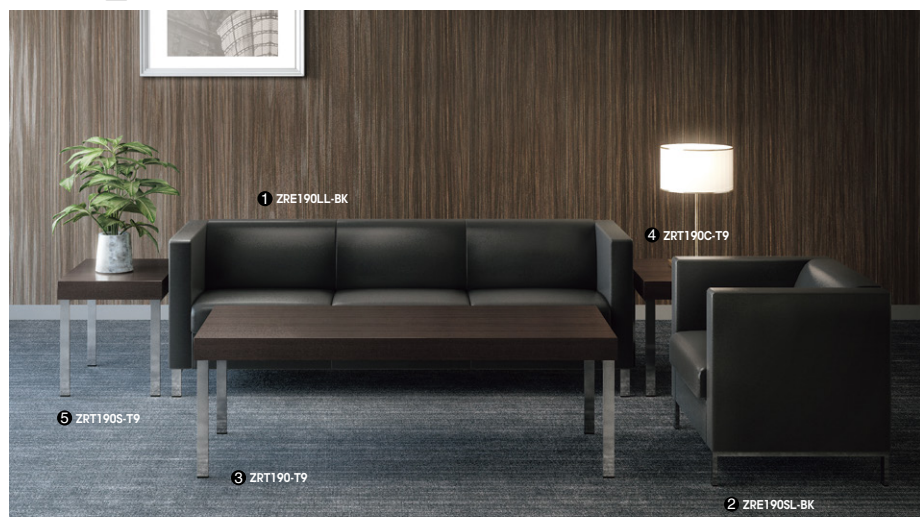

応接セット

ZRE190型

本革張り

チェア3点セット価格
¥1,381,200
 (ソファ×1 アームチェア×2)

- ソファ
- ① **ZRE190LL-□ ¥637,600**
 - アームチェア
 - ② **ZRE190SL-□ ¥371,800**
 - 張地: 本革張り
 - センターテーブル
 - ③ **ZRT190-T9 ¥259,400**
 - 外寸法/W1500×D600×H500
 - コーナーテーブル
 - ④ **ZRT190C-T9 ¥152,300**
 - 外寸法/W600×D800×H500
 - サイドテーブル
 - ⑤ **ZRT190S-T9 ¥140,400**
 - 外寸法/W450×D600×H500
 - 天板: ウォールナット突板ウレタン塗装仕上
 - 脚部: スチール角パイプクロームメッキ仕上

■カラーサンプル
 (本革)

応接セット (ZRE190型・ZRE150型)

ワークシステム
 デスクシステム
 クロスブレスローパーティション
 ワークチェア
 ミーティングチェア
 ミーディングテーブル
 オフィスラウンジ
 プレゼンテーション機器・黒板
 収納家具
 書庫・キャビネット
 ロックカー
 役員用家具
応接用家具
 コピーチェア
 カウンター
 金庫
 防災セキュリティ用品
 アクセサリー
 間仕切り・建材
 ラック・工場備品
 福祉医療施設用家具
 学校用家具
 店舗用家具

- ソファ
- ⑧ **ZRT150 ¥157,900**
 - 外寸法/W1200×D600×H430
 - センターテーブル
 - ⑨ **ZRT150C ¥134,400**
 - 外寸法/W600×D600×H430
 - サイドテーブル
 - ⑩ **ZRT150S ¥123,500**
 - 外寸法/W300×D600×H430
 - 天板: シルバーハート突板ウレタン塗装仕上
 - 脚部: ポリエステル化粧合板