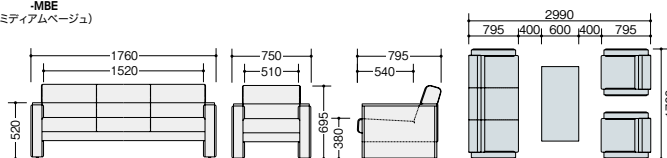

納期マーク説明

推奨商品 ..... ●お早めにお届けできる商品です。 ◆納入までに2週間程度必要です。 ■納入までに3~4週間程度必要です。
○お早めにお届けできる商品です。 ◇納入までに2週間程度必要です。 □納入までに3~4週間程度必要です。 ※注生生産品のため納期をご確認ください。
※納期につきましては時期や地域により異なる場合があります。事前に担当者にお問合せください。