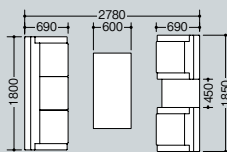

ミーティングテーブル KDG型 **組立 施工**

タイプ	サイズ (WxD)	品番	価格
配線なし	φ1200	KDG120RA-W9	¥465,400
	1200×1200	KDG1212A-W9	¥407,800
	1500×750	KDG1575A-W9	¥371,600
	1800×900	KDG1890A-W9	¥433,800
	2100×900	KDG2190A-W9	¥475,300
机上配線	2400×900	KDG2490A-W9	¥535,400
	1500×750	KDG1575AH-W9	¥455,200
	1800×900	KDG1890AH-W9	¥517,400
	2100×900	KDG2190AH-W9	¥558,900
机上配線 + 縦配線カバー付	2400×900	KDG2490AH-W9	¥619,000
	1500×750	KDG1575AHV-W9	¥516,600
	1800×900	KDG1890AHV-W9	¥578,800
	2100×900	KDG2190AHV-W9	¥620,300
	2400×900	KDG2490AHV-W9	¥680,400

ミーティングテーブルKDG型はP.348に掲載しています。

ミーティングテーブル KGY型 **施工**

KGY1890-W9 ¥297,600 ●
 外寸法 / W1800×D900×H720
 質量: 52.0kg
KGY2410-W9 ¥377,700 ●
 外寸法 / W2400×D1050×H720
 質量: 75.0kg
 アンジャスター付

■応接セット(ZRE176型)

本革・一部ビニールレザー張り
 チェア3点セット価格
¥1,094,900
 (ソファ×1 アームチェア×2)

応接セットはP.606に掲載しています。

■ソファ
ZRE176LL-BK
¥467,100

■アームチェア
ZRE176SL-BK
¥313,900

■スツール
ZRE175STL-BK
¥139,600

■センターテーブル
ZRT180-W9
¥236,400

■コーナーテーブル
ZRT180C-W9
¥195,000

■サイドテーブル
ZRT180SN-W9
¥171,400

納期マーク説明