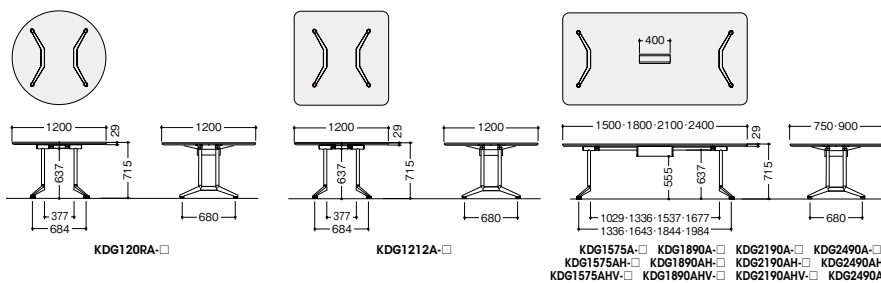

ミーティングテーブル KDG型 **組立 施工**

タイプ	サイズ (WxD)	品番	価格
配線なし	φ1200	KDG120RA-W9	¥465,400
	1200×1200	KDG1212A-W9	¥407,800
	1500×750	KDG1575A-W9	¥371,600
	1800×900	KDG1890A-W9	¥433,800
	2100×900	KDG2190A-W9	¥475,300
机上配線	2400×900	KDG2490A-W9	¥535,400
	1500×750	KDG1575AH-W9	¥455,200
	1800×900	KDG1890AH-W9	¥517,400
	2100×900	KDG2190AH-W9	¥558,900
机上配線 + 縦配線カバー付	2400×900	KDG2490AH-W9	¥619,000
	1500×750	KDG1575AHV-W9	¥516,600
	1800×900	KDG1890AHV-W9	¥578,800
	2100×900	KDG2190AHV-W9	¥620,300
	2400×900	KDG2490AHV-W9	¥680,400

ミーティングテーブルKDG型はP.348に掲載しています。

ミーティングテーブル KGY型 **施工**

KGY1890-W9 ¥297,600 ●
 外寸法 / W1800×D900×H720
 質量: 52.0kg
KGY2410-W9 ¥377,700 ●
 外寸法 / W2400×D1050×H720
 質量: 75.0kg
 アンジャスター付

■応接セット(ZRE176型)

本革・一部ビニールレザー張り
 チェア3点セット価格
¥1,094,900
 (ソファ×1 アームチェア×2)

応接セットはP.606に掲載しています。

■ソファ
ZRE176LL-BK
¥467,100

■アームチェア
ZRE176SL-BK
¥313,900

■スツール
ZRE175STL-BK
¥139,600

■センターテーブル
ZRT180-W9
¥236,400

■コーナーテーブル
ZRT180C-W9
¥195,000

■サイドテーブル
ZRT180SN-W9
¥171,400

納期マーク説明