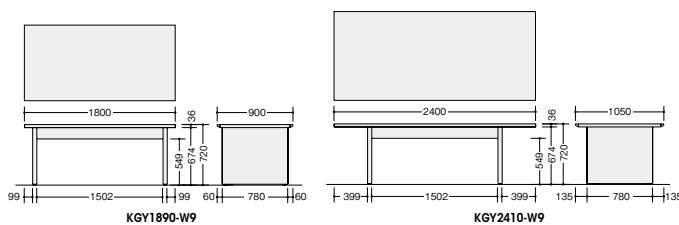

ミーティングテーブル KDG型 **組立 施工**

タイプ	サイズ (WxD)	品番	価格
配線なし	φ1200	KDG120RA-W9	¥465,400
	1200×1200	KDG1212A-W9	¥407,800
	1500×750	KDG1575A-W9	¥371,600
	1800×900	KDG1890A-W9	¥433,800
	2100×900	KDG2190A-W9	¥475,300
机上配線	2400×900	KDG2490A-W9	¥535,400
	1500×750	KDG1575AH-W9	¥455,200
	1800×900	KDG1890AH-W9	¥517,400
	2100×900	KDG2190AH-W9	¥558,900
机上配線 + 縦配線カバー付	2400×900	KDG2490AH-W9	¥619,000
	1500×750	KDG1575AHV-W9	¥516,600
	1800×900	KDG1890AHV-W9	¥578,800
	2100×900	KDG2190AHV-W9	¥620,300
	2400×900	KDG2490AHV-W9	¥680,400

ミーティングテーブルKDG型はP.348に掲載しています。

ミーティングテーブル KGY型 **施工**

KGY1890-W9 ¥297,600 ●
 外寸法 / W1800×D900×H720
 質量: 52.0kg
KGY2410-W9 ¥377,700 ●
 外寸法 / W2400×D1050×H720
 質量: 75.0kg
 アンジャスター付

■応接セット(ZRE176型)

本革・一部ビニールレザー張り
 チェア3点セット価格
¥1,094,900
 (ソファ×1 アームチェア×2)

応接セットはP.606に掲載しています。

■ソファ
ZRE176LL-BK
¥467,100

■アームチェア
ZRE176SL-BK
¥313,900

■スツール
ZRE175STL-BK
¥139,600

■センターテーブル
ZRT180-W9
¥236,400

■コーナーテーブル
ZRT180C-W9
¥195,000

■サイドテーブル
ZRT180SN-W9
¥171,400

納期マーク説明