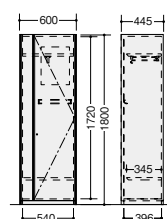

サイドボード

**WS-880-W9 ¥514,600**

外寸法 / W1798×D450×H720
 棚板3枚 アジャスター付
 ガラス: 飛散防止フィルム貼り
 質量: 48.0kg

書棚

**WR-880KG-W9 ¥707,600**

外寸法 / W910×D445×H1800
 棚板3枚 鏡付 アジャスター付
 ガラス: 飛散防止フィルム貼り
 質量: 73.0kg

ロッカー

**WL-880-W9 ¥418,600**

外寸法 / W600×D445×H1800
 棚板1枚 鏡付
 スライドハンガー付棚板1枚(固定) 鏡
 ネクタイ掛け アジャスター付
 質量: 40.0kg

飛散防止フィルム

ガラスには、不意の事故や災害時に割れても破片が飛び散らない飛散防止フィルム貼りガラスを採用しています。

横連結

サイドボード、書棚、ロッカーは左右連結が可能で、安全性を高めることができます。

ソフトクロージング機構

扉が閉じる手前でクッションが効き、音や衝撃をやわらげます。