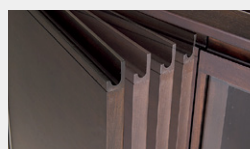

外寸法 / W600×D445×H1800
 棚板1枚 鏡付
 スライドハンガー付棚板1枚(固定) 鏡
 ネクタイ掛け アジャスター付
 質量: 40.0kg

飛散防止フィルム

ガラスには、不意の事故や災害時に割れても破片が飛び散らない飛散防止フィルム貼りガラスを採用しています。

横連結

サイドボード、書棚、ロッカーは左右連結が可能で、安全性を高めることができます。

ソフトクロージング機構

扉が閉じる手前でクッションが効き、音や衝撃をやわらげます。

サイドボード配線孔

電子機器などを設置する場合、壁面との間にケーブルを落とし込めます。

グリーン購入法適合商品: 品番を緑色で表示しています。 **組立 施工** 別途費用を申し受けます。

※表示価格は税抜き価格です。●**注意** 掲載商品は天然木を使用していますので、商品及び商品の箇所により色・柄が多少異なりますので、ご了承下さい。