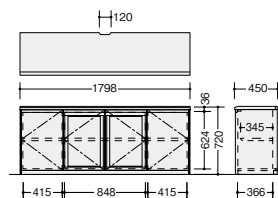

サイドボード

**WS-880-W9 ¥514,600**

外寸法 / W1798×D450×H720
 棚板3枚 アジャスター付
 ガラス: 飛散防止フィルム貼り
 質量: 48.0kg

書棚

**WR-880KG-W9 ¥707,600**

外寸法 / W910×D445×H1800
 棚板3枚 鏡付 アジャスター付
 ガラス: 飛散防止フィルム貼り
 質量: 73.0kg

ロッカー

**WL-880-W9 ¥418,600**

外寸法 / W600×D445×H1800
 棚板1枚 鏡付
 スライドハンガー付棚板1枚(固定) 鏡
 ネクタイ掛け アジャスター付
 質量: 40.0kg

飛散防止フィルム

ガラスには、不意の事故や災害時に割れても破片が飛び散らない飛散防止フィルム貼りガラスを採用しています。

横連結

サイドボード、書棚、ロッカーは左右連結が可能で、安全性を高めることができます。

ソフトクロージング機構

扉が閉じる手前でクッションが効き、音や衝撃をやわらげます。