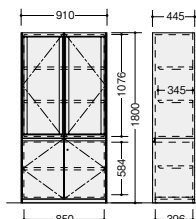

サイドボード

**WS-880-W9 ¥514,600**

外寸法 / W1798×D450×H720
 棚板3枚 アジャスター付
 ガラス: 飛散防止フィルム貼り
 質量: 48.0kg

書棚

**WR-880KG-W9 ¥707,600**

外寸法 / W910×D445×H1800
 棚板3枚 鏡付 アジャスター付
 ガラス: 飛散防止フィルム貼り
 質量: 73.0kg

ロッカー

**WL-880-W9 ¥418,600**

外寸法 / W600×D445×H1800
 棚板1枚 鏡付
 スライドハンガー付棚板1枚(固定) 鏡
 ネクタイ掛け アジャスター付
 質量: 40.0kg

飛散防止フィルム

ガラスには、不意の事故や災害時に割れても破片が飛び散らない飛散防止フィルム貼りガラスを採用しています。

横連結

サイドボード、書棚、ロッカーは左右連結が可能で、安全性を高めることができます。

ソフトクロージング機構

扉が閉じる手前でクッションが効き、音や衝撃をやわらげます。