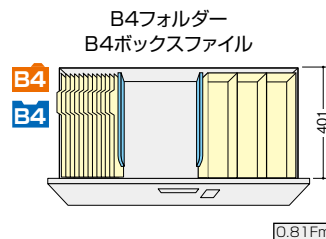

●ご注意 ファイル引出しは単体ではご使用になれません。
必ず2台以上を横連結してご使用ください。

ベース必要/下置で使用される場合には、ベースを必ずご使用ください。
詳しくは P.512 をご参照ください。

ファイル引出し(ダイヤル錠/3段・下置用) / 引出し耐荷重: 等分布45kg

(ダイヤル錠・3段)
CW-0911S-3DK-WW ¥184,100
D
4
5
0
外寸法/W899×D450×H1050
引出し内寸法/W819×D406×H306
付属品: 仕切板6枚
ラッチ付 ダイアル錠仕様
セーフティーロック付

適応サプライ
・B4フォルダー
・A4フォルダー
・B4ボックスファイル
・A4ボックスファイル
・T15"×Y11"データファイル

ダイヤル錠

・暗証番号を設定できるダイヤル錠。不特定の人が使用する施設では、使用のたびに番号が変わるように設定。特定の人が使用する施設では、再設定するまで番号が変わらないようにすることが可能です。
・設定番号を忘れたときは検索キーで解錠できます。(別売)

●仕切板を使って収納(オプションは不要です)

ファイル引出し(ダイヤル錠/ダブル2段・下置用/ダブル3段・下置用) / 引出し耐荷重: 等分布25kg

(2段)
**CW-0907SW-2-WW
¥210,000**
D
4
5
0
外寸法/W899×D450×H700
引出し内寸法/W369×D401×H305
ラッチ付 ダイアル錠仕様
セーフティーロック付

(3段)
**CW-0911SW-3-WW
¥309,800**
D
4
5
0
外寸法/W899×D450×H1050
引出し内寸法/W369×D401×H305
ラッチ付 ダイアル錠仕様
セーフティーロック付

■標準仕切板(2枚入)
TW-FS ¥2,690 ■

※ファイル引出し(ダイヤル錠/3段)・ファイル引出し(ダブル2段・3段)用オプションです。