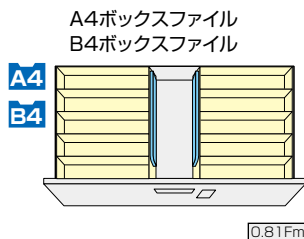

●ご注意 ファイル引出しは単体ではご使用になれません。
必ず2台以上を横連結してご使用ください。

ベース必要/下置で使用される場合には、ベースを必ずご使用ください。
詳しくは P.512 をご参照ください。

ファイル引出し(ダイヤル錠/3段・下置用) / 引出し耐荷重: 等分布45kg

(ダイヤル錠・3段)
CW-0911S-3DK-WW ¥184,100
D
4
5
0
外寸法/W899×D450×H1050
引出し内寸法/W819×D406×H306
付属品: 仕切板6枚
ラッチ付 ダイアル錠仕様
セーフティーロック付

適応サプライ
・B4フォルダー
・A4フォルダー
・B4ボックスファイル
・A4ボックスファイル
・T15"×Y11"データファイル

ダイヤル錠

・暗証番号を設定できるダイヤル錠。不特定の人が使用する施設では、使用のたびに番号が変わるように設定。特定の人が使用する施設では、再設定するまで番号が変わらないようにすることが可能です。
・設定番号を忘れたときは検索キーで解錠できます。(別売)

●仕切板を使って収納(オプションは不要です)

ファイル引出し(ダイヤル錠/ダブル2段・下置用/ダブル3段・下置用) / 引出し耐荷重: 等分布25kg

(2段)
**CW-0907SW-2-WW
¥210,000**
D
4
5
0
外寸法/W899×D450×H700
引出し内寸法/W369×D401×H305
ラッチ付 ダイアル錠仕様
セーフティーロック付

(3段)
**CW-0911SW-3-WW
¥309,800**
D
4
5
0
外寸法/W899×D450×H1050
引出し内寸法/W369×D401×H305
ラッチ付 ダイアル錠仕様
セーフティーロック付

●標準仕様

●仕切板を使って収納

仕切板
TW-FS ¥2,690 ■×1

仕切板
TW-FS ¥2,690 ■×1

適応サプライ

・B4フォルダー
・A4フォルダー
・B4ボックスファイル
・A4ボックスファイル
・T15"×Y11"データファイル

OPTION ファイル引出し(ダイヤル錠・ダブル)用

仕切板