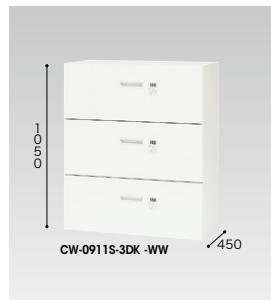

●ご注意 ファイル引出しは単体ではご使用になれません。
必ず2台以上を横連結してご使用ください。

ベース必要/下置で使用される場合には、ベースを必ずご使用ください。
詳しくは P.512 をご参照ください。

ファイル引出し(ダイヤル錠/3段・下置用) / 引出し耐荷重: 等分布45kg

(ダイヤル錠・3段)
CW-0911S-3DK-WW ¥184,100
D
4
5
0
外寸法/W899×D450×H1050
引出し内寸法/W819×D406×H306
付属品: 仕切板6枚
ラッチ付 ダイアル錠仕様
セーフティーロック付

適応サプライ
・B4フォルダー
・A4フォルダー
・B4ボックスファイル
・A4ボックスファイル
・T15"×Y11"データファイル

ダイヤル錠

・暗証番号を設定できるダイヤル錠。不特定の人が使用する施設では、使用のたびに番号が変わるように設定。特定の人が使用する施設では、再設定するまで番号が変わらないようにすることが可能です。
・設定番号を忘れたときは検索キーで解錠できます。(別売)

●仕切板を使って収納(オプションは不要です)

ファイル引出し(ダイヤル錠/ダブル2段・下置用/ダブル3段・下置用) / 引出し耐荷重: 等分布25kg

(2段)
**CW-0907SW-2-WW
¥210,000**
D
4
5
0
外寸法/W899×D450×H700
引出し内寸法/W369×D401×H305
ラッチ付 ダイアル錠仕様
セーフティーロック付

(3段)
**CW-0911SW-3-WW
¥309,800**
D
4
5
0
外寸法/W899×D450×H1050
引出し内寸法/W369×D401×H305
ラッチ付 ダイアル錠仕様
セーフティーロック付