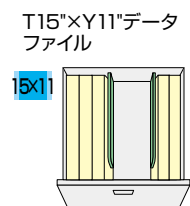

ファイル引出し(ダイヤル錠/ダブル2段・下置用/ダブル3段・下置用) / 引出し耐荷重: 等分布25kg

(2段)
**CW-0907SW-2-WW
¥210,000**
D
4
5
0
外寸法/W899×D450×H700
引出し内寸法/W369×D401×H305
ラッチ付 ダイアル錠仕様
セーフティーロック付

(3段)
**CW-0911SW-3-WW
¥309,800**
D
4
5
0
外寸法/W899×D450×H1050
引出し内寸法/W369×D401×H305
ラッチ付 ダイアル錠仕様
セーフティーロック付

●標準仕様

●仕切板を使って収納

仕切板
TW-FS ¥2,690 ■×1

仕切板
TW-FS ¥2,690 ■×1

適応サプライ

・B4フォルダー
・A4フォルダー
・B4ボックスファイル
・A4ボックスファイル
・T15"×Y11"データファイル

OPTION ファイル引出し(ダイヤル錠・ダブル)用

仕切板