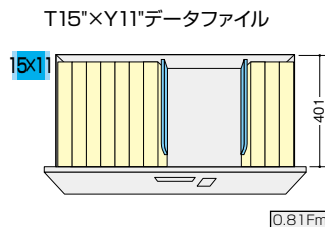

●ご注意 ファイル引出しは単体ではご使用になれません。
必ず2台以上を横連結してご使用ください。

ベース必要/下置で使用される場合には、ベースを必ずご使用ください。
詳しくは P.512 をご参照ください。

ファイル引出し(ダイヤル錠/3段・下置用) / 引出し耐荷重: 等分布45kg

(ダイヤル錠・3段)
CW-0911S-3DK-WW ¥184,100
D
4
5
0
外寸法/W899×D450×H1050
引出し内寸法/W819×D406×H306
付属品: 仕切板6枚
ラッチ付 ダイアル錠仕様
セーフティーロック付

適応サプライ
・B4フォルダー
・A4フォルダー
・B4ボックスファイル
・A4ボックスファイル
・T15"×Y11"データファイル

ダイヤル錠

・暗証番号を設定できるダイヤル錠。不特定の人が使用する施設では、使用のたびに番号が変わるように設定。特定の人が使用する施設では、再設定するまで番号が変わらないようにすることが可能です。
・設定番号を忘れたときは検索キーで解錠できます。(別売)

●仕切板を使って収納(オプションは不要です)

ファイル引出し(ダイヤル錠/ダブル2段・下置用/ダブル3段・下置用) / 引出し耐荷重: 等分布25kg

(2段)
**CW-0907SW-2-WW
¥210,000**
D
4
5
0
外寸法/W899×D450×H700
引出し内寸法/W369×D401×H305
ラッチ付 ダイアル錠仕様
セーフティーロック付

(3段)
**CW-0911SW-3-WW
¥309,800**
D
4
5
0
外寸法/W899×D450×H1050
引出し内寸法/W369×D401×H305
ラッチ付 ダイアル錠仕様
セーフティーロック付