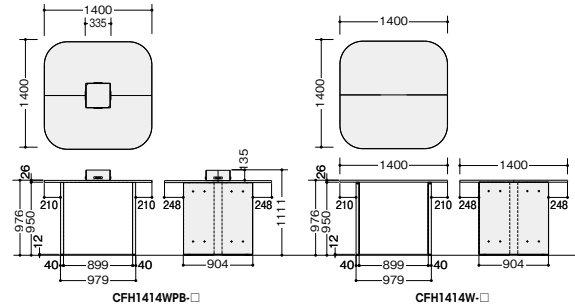

電源(2口): 1500Wまで コード長さ: 2.9m×4本 フェルト付き棚板  
幕板: スチール塗装仕上

キャビネットタイプ(ダブル)

●**注意** 必ず収納庫とベースを2台分お選びください。

P.474~

(塗装脚)

CFH1414WPB-BSO

【ダブルタイプ】組み合わせイメージ

CWS型収納庫×2  
ベース×2  
※電源ボックスなしタイプはCW型(奥行450mm)の収納庫が設置できます。

電源(2口): 1500Wまで コード長さ: 2.9m×4本 フェルト付き棚板

●**注意** 収納庫設置時のご注意

〈電源ボックスなしタイプ〉

〈電源ボックス付きタイプ〉

- ・電源ボックスなしタイプはCW型(奥行450mm)/CWS型(奥行400mm)の収納庫が設置できます。
- ・電源ボックス付きタイプはCWS型(奥行400mm)の収納庫のみ設置できます。
- ・収納庫は高さ900mmのみ設置可能で必ずベースと合わせてご使用ください。
- ・引出し式収納庫は設置しないでください。

スクエアグリーン(電源ボックス専用)

NGR9023-0303 ¥27,800

外寸法(土台): W280×D280×H66  
外寸法(グリーン): W500×D500×H350  
土台: ペニヤシート貼り 発泡剤  
グリーン: 人工樹木

NGR5055-0303 ¥97,400

外寸法(土台): W300×D300×H12  
外寸法(グリーン): W600×D600×H1300  
土台: MDFシート貼り 発泡剤  
グリーン: 人工樹木