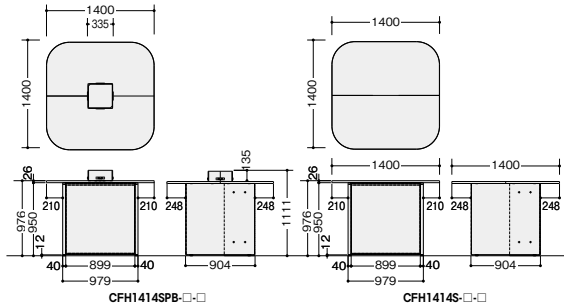

キャビネットカウンター スクエアタイプ(CFH型) **施工**

キャビネットタイプ(シングル)

●**注意** 必ず収納庫とベースを1台分お選びください。

P.474~

(塗装脚)

CFH1414SPB-SOSO-B

【シングルタイプ】組み合わせイメージ

CWS型収納庫×1  
ベース×1  
※電源ボックスなしタイプはCW型(奥行450mm)の収納庫が設置できます。

電源ボックス	品番	価格	
		メラミン化粧板	耐指紋性メラミン化粧板
付き	CFH1414SPB-□-□	¥407,100	¥424,500
なし	CFH1414S-□-□	¥339,100	¥356,700

電源(2口): 1500Wまで コード長さ: 2.9m×4本 フェルト付き棚板  
幕板: スチール塗装仕上

(木目シート脚)

電源ボックス	品番	価格	
		メラミン化粧板	耐指紋性メラミン化粧板
付き	CFH1414SPB-□-□	¥506,500	¥523,900
なし	CFH1414S-□-□	¥438,500	¥456,100

電源(2口): 1500Wまで コード長さ: 2.9m×4本 フェルト付き棚板  
幕板: スチール塗装仕上

キャビネットタイプ(ダブル)

●**注意** 必ず収納庫とベースを2台分お選びください。

P.474~

(塗装脚)

CFH1414WPB-BSO

【ダブルタイプ】組み合わせイメージ

CWS型収納庫×2  
ベース×2  
※電源ボックスなしタイプはCW型(奥行450mm)の収納庫が設置できます。

スクエアグリーン(電源ボックス専用)

NGR9023-0303 ¥27,800

外寸法(土台): W280×D280×H66  
外寸法(グリーン): W500×D500×H350  
土台: ペニヤシート貼り 発泡剤  
グリーン: 人工樹木

NGR5055-0303 ¥97,400

外寸法(土台): W300×D300×H12  
外寸法(グリーン): W600×D600×H1300  
土台: MDFシート貼り 発泡剤  
グリーン: 人工樹木