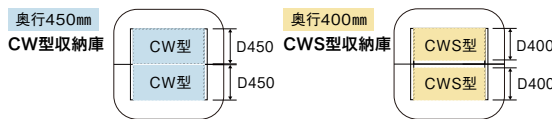

電源ボックス	品番	価格	
		メラミン化粧板	耐指紋性メラミン化粧板
付き	CFH1414WPB-□	¥378,800	¥396,200
なし	CFH1414W-□	¥310,800	¥328,400

電源(2口): 1500Wまで コード長さ: 2.9m×4本 フェルト付き棚板

(木目シート脚)

電源ボックス	品番	価格	
		メラミン化粧板	耐指紋性メラミン化粧板
付き	CFH1414WPB-□	¥478,200	¥495,600
なし	CFH1414W-□	¥410,200	¥427,800

電源(2口): 1500Wまで コード長さ: 2.9m×4本 フェルト付き棚板

●**注意** 収納庫設置時のご注意

〈電源ボックスなしタイプ〉

〈電源ボックス付きタイプ〉

- ・電源ボックスなしタイプはCW型(奥行450mm)/CWS型(奥行400mm)の収納庫が設置できます。
- ・電源ボックス付きタイプはCWS型(奥行400mm)の収納庫のみ設置できます。
- ・収納庫は高さ900mmのみ設置可能で必ずベースと合わせてご使用ください。
- ・引出し式収納庫は設置しないでください。