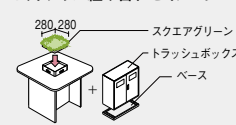

電源(2口): 1500Wまで コード長さ: 2.9m×4本 フェルト付き棚板

●**注意** 収納庫設置時のご注意

〈電源ボックスなしタイプ〉

〈電源ボックス付きタイプ〉

- ・電源ボックスなしタイプはCW型(奥行450mm)/CWS型(奥行400mm)の収納庫が設置できます。
- ・電源ボックス付きタイプはCWS型(奥行400mm)の収納庫のみ設置できます。
- ・収納庫は高さ900mmのみ設置可能で必ずベースと合わせてご使用ください。
- ・引出し式収納庫は設置しないでください。

スクエアグリーン(電源ボックス専用)

NGR9023-0303 ¥27,800

外寸法(土台): W280×D280×H66  
外寸法(グリーン): W500×D500×H350  
土台: ペニヤシート貼り 発泡剤  
グリーン: 人工樹木

NGR5055-0303 ¥97,400

外寸法(土台): W300×D300×H12  
外寸法(グリーン): W600×D600×H1300  
土台: MDFシート貼り 発泡剤  
グリーン: 人工樹木

- 注意**
- ・スクエアグリーンは単体では使用できません。電源ボックスと組み合わせてご使用ください。
- ・スクエアグリーンは人工樹木の色、為や形状に個体差があります。

SYSTEM PLAN

キャビネットカウンター構成価格 \*の合計価格です

¥547,600

セットプラン組み合わせイメージ

- \*キャビネットカウンター(シングル)
- \*トラッシュボックス
- \*ベース
- \*スクエアグリーン
- スイングスツール