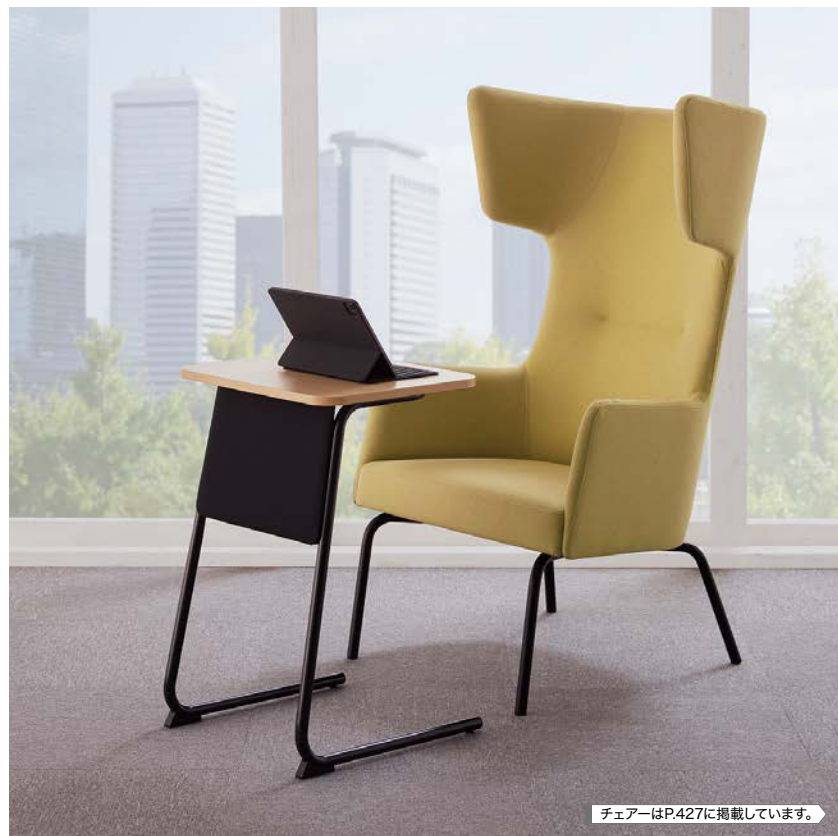

マルチテーブル 天板厚：16mm

チェアはP.427に掲載しています。

KLU45P-MP

**KLU45P-□ ¥34,300**  
 外寸法 / W450×D434×H649  
 天板寸法 / W450×D380  
 天板：メラミン化粧板PVCエッジ張り  
 幕板：布張り ハードボード  
 脚部：φ22.2mmスチールパイプ塗装仕上  
 質量：5.8kg

■カラーサンプル

コの字型の脚形状により、テーブルを引き込むことができるため、作業姿勢を自由に変えられます。

マルチテーブル・サイドテーブル

- ワークシステム
- デスクシステム
- クローズド・ローテーション
- ワークチェア
- ミーティングチェア
- ミーティングテーブル
- オフィスラウンジ
- フレキシブル機器・黒板
- 収納家具
- 書庫・キャビネット
- ロッカー
- 役員用家具
- 応接用家具
- コピーチェア
- カウンター
- 金庫
- 防災セキュリティ用品
- アクセサリ
- 間仕切り・建材
- ラック・工場備品
- 福祉医療施設用家具
- 学校用家具
- 店舗用家具

サイドテーブル HAWORTH® (Maria) 総立

**SYSEMA-BK ¥128,600**  
 外寸法 / W590×D366×H600～800  
 天板：スチール塗装仕上  
 脚部：アルミダイキャスト塗装仕上

天板の角度と高さを調節することができます。また、折りたたまれた状態で平行スタッキングすることもできます。

折りたたみ時

納期マーク説明

推奨商品 ..... ●お早めにお届けできる商品です。 ◆納入までに2週間程度必要です。 ■納入までに3～4週間程度必要です。  
 ○お早めにお届けできる商品です。 ◇納入までに2週間程度必要です。 □納入までに3～4週間程度必要です。 ※受注生産品のため納期をご確認ください。  
 ※納期につきましては時期や地域により異なる場合があります。事前に担当者にお問合せください。