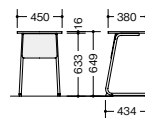

マルチテーブル 天板厚：16mm

チェアはP.427に掲載しています。

KLU45P-MP

**KLU45P-□ ¥34,300**  
 外寸法 / W450×D434×H649  
 天板寸法 / W450×D380  
 天板：メラミン化粧板PVCエッジ張り  
 幕板：布張り ハードボード  
 脚部：φ22.2mmスチールパイプ塗装仕上  
 質量：5.8kg

■カラーサンプル

コの字型の脚形状により、テーブルを引き込むことができるため、作業姿勢を自由に変えられます。

サイドテーブル HAWORTH® (Maria) 総立

**SYSEMA-BK ¥128,600**  
 外寸法 / W590×D366×H600～800  
 天板：スチール塗装仕上  
 脚部：アルミダイキャスト塗装仕上

天板の角度と高さを調節することができます。また、折りたたまれた状態で平行スタッキングすることもできます。

折りたたみ時

納期マーク説明

推奨商品 ..... ●お早めにお届けできる商品です。 ◆納入までに2週間程度必要です。 ■納入までに3～4週間程度必要です。  
 ○お早めにお届けできる商品です。 ◇納入までに2週間程度必要です。 □納入までに3～4週間程度必要です。 ※受注生産品のため納期をご確認ください。  
 ※納期につきましては時期や地域により異なる場合があります。事前に担当者にお問合せください。