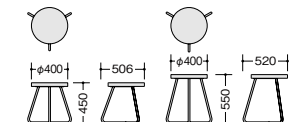

KLY型 天板厚：40mm

ソファにマッチするカジュアルなテーブル

簡単に持ち運びできて、
ドリンク類や資料をサッと置くことができます。
高さ違いの天板をレイヤー状に重ねることで
レイアウトパターンを変更することができます。

センターテーブル・サイドテーブル・ミニテーブル

- ワークシステム
- デスクシステム
- ワークチェア
- ミーティングチェア
- ミーティングテーブル
- オフィスラウンジ
- フレゼーション機器・黒板
- 収納家具
- 書庫・キャビネット
- ロッカー
- 役員用家具
- 応用家具
- コピーチェア
- カウンター
- 金庫
- 防災セキュリティ用品
- アクセサリ
- 間仕切り・建材
- ラック・工場備品
- 福祉医療施設用家具
- 学校用家具
- 店舗用家具

KLYL1240-B-BT

(センターテーブル)		
外寸法 (WxDxH)	品番	価格
1200×530×450	KLYL1240-□-□	¥152,000

KLYL1240-□-□

KLYL40-W-WH

(サイドテーブル)		
外寸法 (WxDxH)	品番	価格
530×506×450	KLYL40-□-□	¥73,200
555×520×550	KLYH40-□-□	¥73,900

KLYL40-□-□

KLYH40-□-□

■カラーサンプル

-W-WH (ホワイト)

-B-BT (ブラック)

-N-NBL (ネイブルール)

-P-PI (ピンク)

共通仕様
天板：メラミン化粧板張り
脚部：φ19.1mmスチールパイプ塗装仕上

ミニテーブル 天板厚：22mm 組立

KLRM45R-WSO

KLRM45R-BWN

(ミニテーブル)			
外寸法 (WxH)	品番	価格	
		メラミン化粧板	耐指紋性メラミン化粧板
φ450×680	KLRM45R-□	¥87,700 (-BSO ●)	¥88,500

天板：メラミン化粧板張りABS樹脂エッジ
脚支柱：φ60mmスチールパイプ塗装仕上 アジャスター付

■ その他のKLR型はP.370に掲載しています。▶

KLRM45R-□