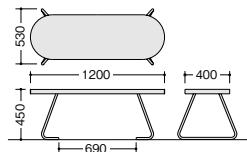

KLY型 天板厚：40mm

ソファにマッチするカジュアルなテーブル

簡単に持ち運びできて、
ドリンク類や資料をサッと置くことができます。
高さ違いの天板をレイヤー状に重ねることで
レイアウトパターンを変更することができます。

センターテーブル・サイドテーブル・ミニテーブル

- ワークシステム
- デスクシステム
- ワークチェア
- ミーティングチェア
- ミーティングテーブル
- オフィスラウンジ
- フレゼーション機器・黒板
- 収納家具
- 書庫・キャビネット
- ロッカー
- 役員用家具
- 応用家具
- コピーチェア
- カウンター
- 金庫
- 防災セキュリティ用品
- アクセサリ
- 間仕切り・建材
- ラック・工場備品
- 福祉医療施設用家具
- 学校用家具
- 店舗用家具

KLYL1240-B-BT

(センターテーブル)		
外寸法 (WxDxH)	品番	価格
1200×530×450	KLYL1240-□-□	¥152,000

KLYL1240-□-□

KLYL40-W-WH

(サイドテーブル)		
外寸法 (WxDxH)	品番	価格
530×506×450	KLYL40-□-□	¥73,200
555×520×550	KLYH40-□-□	¥73,900

KLYL40-□-□

KLYH40-□-□

■カラーサンプル

-W-WH (ホワイト)

-B-BT (ブラック)

-N-NBL (ネイブルール)

-P-PI (ピンク)

共通仕様
天板：メラミン化粧板張り
脚部：φ19.1mmスチールパイプ塗装仕上

ミニテーブル 天板厚：22mm 組立