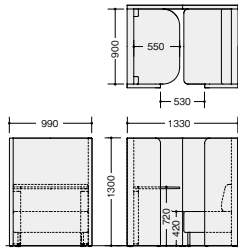

# cokacomimi solo

コココミソロ

パネル付ソファ&テーブルで作る、居心地のいいひとり用ブース

ほどよくかこまれた、ゆとりのある空間で、集中作業やリモートミーティングに取り組みます

RC19113LFB-BKGL-CA

(左出入口)

W	天板	品番	価格
990	サンドオーク	RC19113LFB-□-SO	¥642,200
	ショコラアッシュ	RC19113LFB-□-CA	¥642,200

RC19113RFB-PCPBL-SO

(右出入口)

W	天板	品番	価格
990	サンドオーク	RC19113RFB-□-SO	¥642,200
	ショコラアッシュ	RC19113RFB-□-CA	¥642,200

W900xD550のゆとりある天板とソファがセットになっており、コンパクトでもしっかりと仕事ができる空間です。

共通仕様

天板：メラミン化粧板ABSエッジ  
縦配線ダクト：スチール塗装仕上  
ソファ：パネル芯材：ウレタンフォーム、合板  
脚部：φ25.4mmスチールパイプ塗装仕上(ブラック色)  
アジャスター付

■ モニターアーム

(シングル)  
MSA1C-BK ¥38,000 ●  
外寸法/D550×H480  
支柱:スチール クランプ部:アルミ ブラケット:ABS樹脂  
耐荷重(モニター質量):5kg VESA75・100規格対応  
27型モニターまで対応 付属品:ディスプレイ取付ネジ(M4×12) 4本  
質量:3.0kg ※モニターは別売りです。