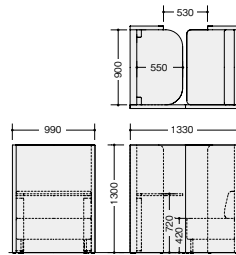

# cokacomimi solo

コココミソロ

パネル付ソファ&テーブルで作る、居心地のいいひとり用ブース

ほどよくかこまれた、ゆとりのある空間で、集中作業やリモートミーティングに取り組みます

RC19113LFB-BKGL-CA

(左出入口)

W	天板	品番	価格
990	サンドオーク	RC19113LFB-□-SO	¥642,200
	ショコラアッシュ	RC19113LFB-□-CA	¥642,200

RC19113RFB-PCPBL-SO

(右出入口)

W	天板	品番	価格
990	サンドオーク	RC19113RFB-□-SO	¥642,200
	ショコラアッシュ	RC19113RFB-□-CA	¥642,200

W900xD550のゆとりある天板とソファがセットになっており、コンパクトでもしっかりと仕事ができる空間です。

共通仕様

天板：メラミン化粧板ABSエッジ  
縦配線ダクト：スチール塗装仕上  
ソファ：パネル芯材：ウレタンフォーム、合板  
脚部：φ25.4mmスチールパイプ塗装仕上(ブラック色)  
アジャスター付

■ モニターアーム

(シングル)  
MSA1C-BK ¥38,000 ●  
外寸法/D550×H480  
支柱:スチール クランプ部:アルミ ブラケット:ABS樹脂  
耐荷重(モニター質量):5kg VESA75・100規格対応  
27型モニターまで対応 付属品:ディスプレイ取付ネジ(M4×12) 4本  
質量:3.0kg ※モニターは別売りです。