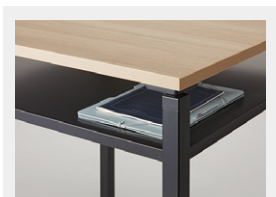

Bitty High

ビティー ハイ

スタンディングで、素早く、コンパクトに
ミーティングができるテーブル。

SIAA登録した抗ウイルス仕様のメラミン化粧板についてはP.035をご覧ください。

ハイテーブル(ビティー BTH型) 天板厚: 26mm 組立

棚板
資料など置くための棚は標準で付属しています。

リフトアップキャスター
ツマミを下げるとリフトアップされてしっかりと固定。ツマミを上げると解除されてキャスターに戻ります。

外寸法 (WxDxH)	品番	価格	
		-BH ● / -BS ● -BSO ● / -BCA ●	-BMW ● / -BWN ● -BBT ●
900×900×1000	BTH0990C-□	¥104,000	¥112,700
1200×750×1000	BTH1275C-□	¥111,000	¥122,100

共通仕様
天板: メラミン化粧板ABSエッジ
棚: スチール塗装仕上
リフトアップキャスター付