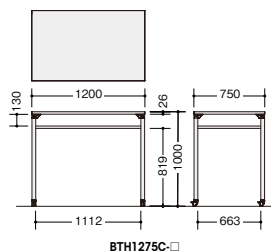

Bitty High

ビティー ハイ

スタンディングで、素早く、コンパクトに
ミーティングができるテーブル。

SIAA登録した抗ウイルス仕様のメラミン化粧板についてはP.035をご覧ください。

ハイテーブル(ビティー BTH型) 天板厚: 26mm 組立

棚板
資料など置くための棚は標準で付属しています。

リフトアップキャスター
ツマミを下げるとリフトアップされてしっかりと固定。ツマミを上げると解除されてキャスターに戻ります。

外寸法 (WxDxH)	品番	価格	
		-BH ● / -BS ● -BSO ● / -BCA ●	-BMW ● / -BWN ● -BBT ●
900×900×1000	BTH0990C-□	¥104,000	¥112,700
1200×750×1000	BTH1275C-□	¥111,000	¥122,100

共通仕様
天板: メラミン化粧板ABSエッジ
棚: スチール塗装仕上
リフトアップキャスター付