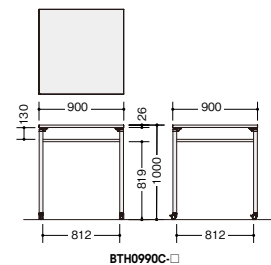

Bitty High

ビティー ハイ

スタンディングで、素早く、コンパクトに
ミーティングができるテーブル。

SIAA登録した抗ウイルス仕様のメラミン化粧板についてはP.035をご覧ください。

ハイテーブル(ビティー BTH型) 天板厚: 26mm 組立

棚板
資料など置くための棚は標準で付属しています。

リフトアップキャスター
ツマミを下げるとリフトアップされてしっかりと固定。ツマミを上げると解除されてキャスターに戻ります。

外寸法 (WxDxH)	品番	価格	
		-BH ● / -BS ● -BSO ● / -BCA ●	-BMW ● / -BWN ● -BBT ●
900×900×1000	BTH0990C-□	¥104,000	¥112,700
1200×750×1000	BTH1275C-□	¥111,000	¥122,100

共通仕様
天板: メラミン化粧板ABSエッジ
棚: スチール塗装仕上
リフトアップキャスター付