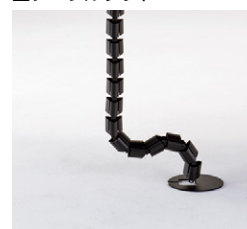

■横渡配線フック **NEW**

**BTHFW-B ¥1,800**

2個入  
※配線なしのテーブルにマルチコンセントを取り付ける際のコードキープとして使用します。  
※配線付テーブルには標準で配線1口につき2個付属しています。

■センター脚カバー

(D900用)  
**ADC-09CHK-B ¥10,900**

外寸法 / W202xD13xH540  
(D1200・1500用)  
**ADC-12CHK-B ¥12,700**  
外寸法 / W302xD13xH540  
スチール塗装仕上げ  
センター脚内で立ち上げ配線が可能です。

■ケーブルダクト

**HD15T-BK ¥9,800**

外寸法 / W165xD165xH910  
樹脂製  
立ち上げ配線が可能でコードをスッキリまとめることができます。

納期マーク説明

推奨商品 ..... ●お早めにお届けできる商品です。 ◆納入までに2週間程度必要です。 ■納入までに3~4週間程度必要です。  
○お早めにお届けできる商品です。 ◇納入までに2週間程度必要です。 □納入までに3~4週間程度必要です。 ※受注生産品のため納期をご確認ください。  
※納期につきましては時期や地域により異なる場合があります。事前に担当者にお問合せください。