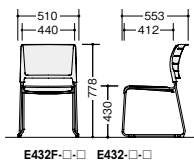

スタッキング
床積8脚

(ヌードタイプ)

タイプ	ブラック		ホワイト		質量
	品番	価格	品番	価格	
塗装	E430-B1	¥14,700	E430-S3	¥15,800	4.2kg
メッキ	E430-M1	¥18,800	E430-M3	¥20,000	

スタッキング
床積8脚

(座パッド付タイプ)

タイプ	張地	ブラック		ホワイト		質量
		品番	価格	品番	価格	
塗装	布張り	E431F-B1-□(-IBL●)	¥16,200	E431F-S3-□	¥17,400	4.0kg
	ビニールレザー張り	E431-B1-□(-BK●)		E431-S3-□(-YGR●)		
メッキ	布張り	E431F-M1-□	¥20,200	E431F-M3-□	¥21,600	
	ビニールレザー張り	E431-M1-□		E431-M3-□		

スタッキング
床積8脚

(背座パッド付タイプ)

タイプ	張地	ブラック		ホワイト		質量
		品番	価格	品番	価格	
塗装	布張り	E432F-B1-□	¥19,000	E432F-S3-□	¥20,200	4.3kg
	ビニールレザー張り	E432-B1-□		E432-S3-□		
メッキ	布張り	E432F-M1-□	¥23,200	E432F-M3-□	¥24,600	
	ビニールレザー張り	E432-M1-□		E432-M3-□		

■品番説明

E432F - B1 - MBL

0=ヌードタイプ
1=座パッド付タイプ
2=背座パッド付タイプ
F=布張り
なし=ビニールレザー張り
張地カラー
本体カラー

■カラーサンプル

共通仕様
背・座:PP樹脂成型品
脚:(塗装タイプ)φ12.7mm/ハイテンションスチール丸パイプ塗装仕上
(メッキタイプ)φ12.7mm/ハイテンションスチール丸パイプメッキ仕上
連結仕様

背面

■足元棚
ERK001-BK ¥13,100 (税別)
外寸法:W486×D371×H292
棚板有効寸法:W376×H250
質量:1.6kg
※棚をつけたままスタッキングはできません。

収納

SK28 ¥49,200 (税別)
外寸法:W605×D830×H487
本体:φ25.4mmスチール丸パイプ
塗装仕上
スタック数:最大30脚
寸法:W605×D1017×H1760
(30脚積載時)
質量:10.8kg

ワークシステム
デスクシステム
クローズド・オープン
ワークチェア

ミーティングチェア

ミーティングテーブル
オフィスラウンジ
プレゼンテーション
機器・黒板

収納家具

書座
キャビネット