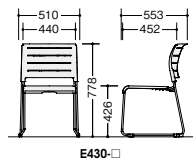

スタッキング
床積8脚

(ヌードタイプ)

タイプ	ブラック		ホワイト		質量
	品番	価格	品番	価格	
塗装	E430-B1	¥14,700	E430-S3	¥15,800	4.2kg
メッキ	E430-M1	¥18,800	E430-M3	¥20,000	

スタッキング
床積8脚

(座パッド付タイプ)

タイプ	張地	ブラック		ホワイト		質量
		品番	価格	品番	価格	
塗装	布張り	E431F-B1-□(-IBL●)	¥16,200	E431F-S3-□	¥17,400	4.0kg
	ビニールレザー張り	E431-B1-□(-BK●)		E431-S3-□(-YGR●)		
メッキ	布張り	E431F-M1-□	¥20,200	E431F-M3-□	¥21,600	
	ビニールレザー張り	E431-M1-□		E431-M3-□		

スタッキング
床積8脚

(背座パッド付タイプ)

タイプ	張地	ブラック		ホワイト		質量
		品番	価格	品番	価格	
塗装	布張り	E432F-B1-□	¥19,000	E432F-S3-□	¥20,200	4.3kg
	ビニールレザー張り	E432-B1-□		E432-S3-□		
メッキ	布張り	E432F-M1-□	¥23,200	E432F-M3-□	¥24,600	
	ビニールレザー張り	E432-M1-□		E432-M3-□		

■品番説明

E432F - B1 - MBL

0=ヌードタイプ
1=座パッド付タイプ
2=背座パッド付タイプ
F=布張り
なし=ビニールレザー張り
張地カラー
本体カラー

■カラーサンプル

共通仕様
背・座:PP樹脂成型品
脚:(塗装タイプ)φ12.7mm/ハイテンションスチール丸パイプ塗装仕上
(メッキタイプ)φ12.7mm/ハイテンションスチール丸パイプメッキ仕上
連結仕様

背面

■足元棚
ERK001-BK ¥13,100 (税別)
外寸法:W486×D371×H292
棚板有効寸法:W376×H250
質量:1.6kg
※棚をつけたままスタッキングはできません。

収納

SK28 ¥49,200 (税別)
外寸法:W605×D830×H487
本体:φ25.4mmスチール丸パイプ
塗装仕上
スタック数:最大30脚
寸法:W605×D1017×H1760
(30脚積載時)
質量:10.8kg

ワークシステム
デスクシステム
クローズド・オープン
ワークチェア

ミーティングチェア

ミーティングテーブル
オフィスラウンジ
プレゼンテーション
機器・黒板

収納家具

書座
キャビネット