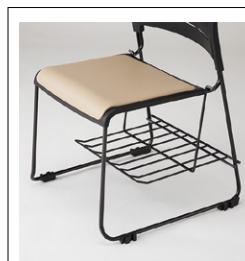

■品番説明

E432F - B1 - MBL

0=ヌードタイプ
1=座パッド付タイプ
2=背座パッド付タイプ
F=布張り
なし=ビニールレザー張り
張地カラー
本体カラー

■カラーサンプル

共通仕様
背・座:PP樹脂成型品
脚:(塗装タイプ)φ12.7mm/ハイテンションスチール丸パイプ塗装仕上
(メッキタイプ)φ12.7mm/ハイテンションスチール丸パイプメッキ仕上
連結仕様

背面

■足元棚
ERK001-BK ¥13,100 (税別)
外寸法:W486×D371×H292
棚板有効寸法:W376×H250
質量:1.6kg
※棚をつけたままスタッキングはできません。

収納

SK28 ¥49,200 (税別)
外寸法:W605×D830×H487
本体:φ25.4mmスチール丸パイプ
塗装仕上
スタック数:最大30脚
寸法:W605×D1017×H1760
(30脚積載時)
質量:10.8kg

ワークシステム
デスクシステム
クローズド・オープン
ワークチェア

ミーティングチェア

ミーティングテーブル
オフィスラウンジ
プレゼンテーション
機器・黒板

収納家具

書座
キャビネット