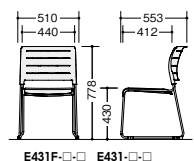

スタッキング
床積8脚

(ヌードタイプ)

タイプ	ブラック		ホワイト		質量
	品番	価格	品番	価格	
塗装	E430-B1	¥14,700	E430-S3	¥15,800	4.2kg
メッキ	E430-M1	¥18,800	E430-M3	¥20,000	

スタッキング
床積8脚

(座パッド付タイプ)

タイプ	張地	ブラック		ホワイト		質量
		品番	価格	品番	価格	
塗装	布張り	E431F-B1-□(-IBL●)	¥16,200	E431F-S3-□	¥17,400	4.0kg
	ビニールレザー張り	E431-B1-□(-BK●)		E431-S3-□(-YGR●)		
メッキ	布張り	E431F-M1-□	¥20,200	E431F-M3-□	¥21,600	
	ビニールレザー張り	E431-M1-□		E431-M3-□		

スタッキング
床積8脚

(背座パッド付タイプ)

タイプ	張地	ブラック		ホワイト		質量
		品番	価格	品番	価格	
塗装	布張り	E432F-B1-□	¥19,000	E432F-S3-□	¥20,200	4.3kg
	ビニールレザー張り	E432-B1-□		E432-S3-□		
メッキ	布張り	E432F-M1-□	¥23,200	E432F-M3-□	¥24,600	
	ビニールレザー張り	E432-M1-□		E432-M3-□		

■品番説明

E432F - B1 - MBL

0=ヌードタイプ
1=座パッド付タイプ
2=背座パッド付タイプ
F=布張り
なし=ビニールレザー張り
張地カラー
本体カラー

■カラーサンプル

共通仕様
背・座:PP樹脂成型品
脚:(塗装タイプ)φ12.7mm/ハイテンションスチール丸パイプ塗装仕上
(メッキタイプ)φ12.7mm/ハイテンションスチール丸パイプメッキ仕上
連結仕様

背面

■足元棚
ERK001-BK ¥13,100 (税別)
外寸法:W486×D371×H292
棚板有効寸法:W376×H250
質量:1.6kg
※棚をつけたままスタッキングはできません。

収納

SK28 ¥49,200 (税別)
外寸法:W605×D830×H487
本体:φ25.4mmスチール丸パイプ
塗装仕上
スタック数:最大30脚
寸法:W605×D1017×H1760
(30脚積載時)
質量:10.8kg

ワークシステム
デスクシステム
クローズド・オープン
ワークチェア

ミーティングチェア

ミーティングテーブル
オフィスラウンジ
プレゼンテーション
機器・黒板

収納家具

書座
キャビネット