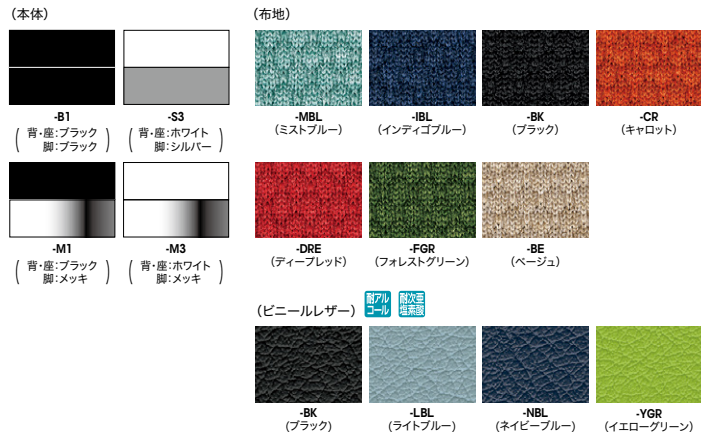

スタッキング
床積8脚

(背座パッド付タイプ)

タイプ	張地	ブラック		ホワイト		質量
		品番	価格	品番	価格	
塗装	布張り	E432F-B1-□	¥19,000	E432F-S3-□	¥20,200	4.3kg
	ビニールレザー張り	E432-B1-□		E432-S3-□		
メッキ	布張り	E432F-M1-□	¥23,200	E432F-M3-□	¥24,600	
	ビニールレザー張り	E432-M1-□		E432-M3-□		

■品番説明

E432F - B1 - MBL

0=ヌードタイプ
1=座パッド付タイプ
2=背座パッド付タイプ
F=布張り
なし=ビニールレザー張り
張地カラー
本体カラー

■カラーサンプル

共通仕様
背・座:PP樹脂成型品
脚:(塗装タイプ)φ12.7mm/ハイテンションスチール丸パイプ塗装仕上
(メッキタイプ)φ12.7mm/ハイテンションスチール丸パイプメッキ仕上
連結仕様

背面

■足元棚
ERK001-BK ¥13,100 (税別)
外寸法:W486×D371×H292
棚板有効寸法:W376×H250
質量:1.6kg
※棚をつけたままスタッキングはできません。