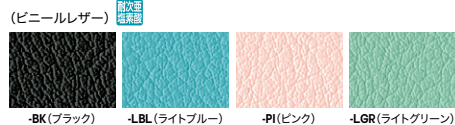

E334型

テーブルWKH21905H-SVWNはP.373に掲載しています。

■カラーサンプル
(布地)

共通仕様 座カバー:PP樹脂成型品 フレーム:φ22.2mmスチール塗装仕上(シルバー色)

(4本脚)

E334-BK

E334-□ ¥36,900□

張地:座・布張り 背・メッシュ張り
質量:6.8kg

(4本脚キャスター付)

E334C-BL

E334C-□ ¥39,800□

張地:座・布張り 背・メッシュ張り
質量:7.1kg

E345型 **組立**

■カラーサンプル
(布地 RENU®)

共通仕様
背・座:PP樹脂成型品
脚:φ25.4mmスチール塗装仕上
テーブル:PE樹脂成型品

| (背ヌードタイプ) | | | |
|-----------|------------|---------|--------|
| 張地 | 品番 | 価格 | 質量 |
| 布張り | E345FC-2-□ | ¥81,700 | 13.9kg |
| ビニールレザー張り | E345C-2-□ | | |

| (背パッド付タイプ) | | | |
|------------|-------------|---------|--------|
| 張地 | 品番 | 価格 | 質量 |
| 布張り | E345FC-2K-□ | ¥86,500 | 14.5kg |
| ビニールレザー張り | E345C-2K-□ | | |

ミーティングチェア (E334型・E345型)

- ワークシステム
- デスクシステム
- クローズド・ローテーション
- ワークチェア
- ミーティングチェア
- ミーティングテーブル
- オフィスラウンジ
- プレゼンテーション機器・黒板
- 収納家具
- 書庫・キャビネット
- ロッカー
- 役員用家具
- 応接用家具
- ロビーチェア
- カウンター
- 金庫
- 防災セキュリティ用品
- アクセサリ
- 間仕切り・建材
- ラック・工場備品
- 福祉施設用家具
- 学校用家具
- 店舗用家具