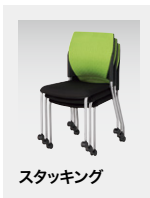

E334型

テーブルWKH21905H-SVWNはP.373に掲載しています。

■カラーサンプル
(布地)

共通仕様 座カバー:PP樹脂成型品 フレーム:φ22.2mmスチール塗装仕上(シルバー色)

(4本脚)

E334-BK

E334-□ ¥36,900□

張地:座・布張り 背・メッシュ張り
質量:6.8kg

(4本脚キャスター付)

E334C-BL

E334C-□ ¥39,800□

張地:座・布張り 背・メッシュ張り
質量:7.1kg

E345型 **組立**

■カラーサンプル
(布地 RENU®)

共通仕様
背・座:PP樹脂成型品
脚:φ25.4mmスチール塗装仕上
テーブル:PE樹脂成型品

| (背ヌードタイプ) | | | |
|-----------|------------|---------|--------|
| 張地 | 品番 | 価格 | 質量 |
| 布張り | E345FC-2-□ | ¥81,700 | 13.9kg |
| ビニールレザー張り | E345C-2-□ | | |

| (背パッド付タイプ) | | | |
|------------|-------------|---------|--------|
| 張地 | 品番 | 価格 | 質量 |
| 布張り | E345FC-2K-□ | ¥86,500 | 14.5kg |
| ビニールレザー張り | E345C-2K-□ | | |

ミーティングチェア (E334型・E345型)

- ワークシステム
- デスクシステム
- クローズド・ローテーション
- ワークチェア
- ミーティングチェア
- ミーティングテーブル
- オフィスラウンジ
- プレゼンテーション機器・黒板
- 収納家具
- 書庫・キャビネット
- ロッカー
- 役員用家具
- 応接用家具
- ロビーチェア
- カウンター
- 金庫
- 防災セキュリティ用品
- アクセサリ
- 間仕切り・建材
- ラック・工場備品
- 福祉施設用家具
- 学校用家具
- 店舗用家具