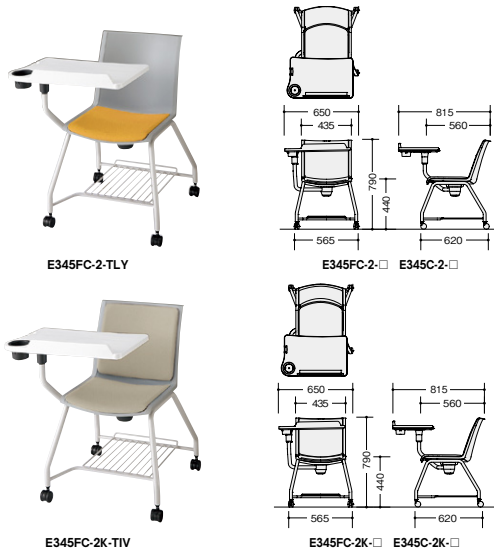

E334型

テーブルWKH21905H-SVWNはP.373に掲載しています。

■カラーサンプル
(布地)

共通仕様 座カバー:PP樹脂成型品 フレーム:φ22.2mmスチール塗装仕上(シルバー色)

(4本脚)

E334-BK

E334-□ ¥36,900□

張地:座・布張り 背・メッシュ張り
質量:6.8kg

(4本脚キャスター付)

E334C-BL

E334C-□ ¥39,800□

張地:座・布張り 背・メッシュ張り
質量:7.1kg

E345型 **組立**

■カラーサンプル
(布地 RENU®)

共通仕様
背・座:PP樹脂成型品
脚:φ25.4mmスチール塗装仕上
テーブル:PE樹脂成型品

| (背ヌードタイプ) | | | |
|-----------|------------|---------|--------|
| 張地 | 品番 | 価格 | 質量 |
| 布張り | E345FC-2-□ | ¥81,700 | 13.9kg |
| ビニールレザー張り | E345C-2-□ | | |

| (背パッド付タイプ) | | | |
|------------|-------------|---------|--------|
| 張地 | 品番 | 価格 | 質量 |
| 布張り | E345FC-2K-□ | ¥86,500 | 14.5kg |
| ビニールレザー張り | E345C-2K-□ | | |

ミーティングチェア (E334型・E345型)

- ワークシステム
- デスクシステム
- クローズド・ローテーション
- ワークチェア
- ミーティングチェア
- ミーティングテーブル
- オフィスラウンジ
- プレゼンテーション機器・黒板
- 収納家具
- 書庫・キャビネット
- ロッカー
- 役員用家具
- 応接用家具
- ロビーチェア
- カウンター
- 金庫
- 防災セキュリティ用品
- アクセサリ
- 間仕切り・建材
- ラック・工場備品
- 福祉施設用家具
- 学校用家具
- 店舗用家具

テーブルは水平に可動するので、天板上にモノを乗せたまま出入りができます。

大型の書類を置ける広いテーブル。(W450×D290)タブレットを立てかけて同時に使用可能です。
注:タブレットを立てかけたままイス、テーブルを動かさないでください。

ペットボトルなどを置けるホルダー付。筆記用具も立てかけられます。

荷物置きは着座中や立ち上がる時に足の動きを妨げないように配慮しています。

手さげ袋などをかけることができるフック。