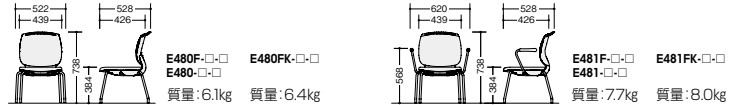

4本脚・ロータイプ(SH384)

肘	タイプ	張地	本体	背カバーなし		背カバー付 <small>組立</small>	
				品番	価格	品番	価格
肘なし	布張り	ブラック	ブラック	E480F-B1-□	¥36,300	E480FK-B1-□	¥49,000
			ホワイト	E480F-H3-□		E480FK-H3-□	
		抗ウイルス布張り <small>☑</small>	ブラック	E480F-B1-BKD	¥41,000	E480FK-B1-BKD	¥57,300
肘付	布張り	ブラック	ブラック	E480-B1-□	¥36,300	-	-
			ホワイト	E480-H3-□		-	
		抗ウイルス布張り <small>☑</small>	ブラック	E481F-B1-□	¥46,600	E481FK-B1-□	¥59,300
肘なし	布張り	ブラック	ブラック	E481F-B1-BKD	¥51,300	E481FK-B1-BKD	¥67,600
			ホワイト	E481F-H3-BKD		E481FK-H3-BKD	
		抗ウイルス布張り <small>☑</small>	ブラック	E481-B1-□	¥46,600	-	-
肘付	布張り	ブラック	ブラック	E481-H3-□	¥46,600	-	-
			ホワイト	E481-H3-□		-	
		抗ウイルス布張り <small>☑</small>	ブラック	E481F-B1-□	¥46,600	E481FK-B1-□	¥59,300
肘なし	布張り	ブラック	ブラック	E481F-B1-BKD	¥51,300	E481FK-B1-BKD	¥67,600
			ホワイト	E481F-H3-BKD		E481FK-H3-BKD	
		抗ウイルス布張り <small>☑</small>	ブラック	E481-B1-□	¥46,600	-	-
肘付	布張り	ブラック	ブラック	E481-H3-□	¥46,600	-	-
			ホワイト	E481-H3-□		-	
		抗ウイルス布張り <small>☑</small>	ブラック	E481F-B1-□	¥46,600	E481FK-B1-□	¥59,300
肘なし	布張り	ブラック	ブラック	E481F-B1-BKD	¥51,300	E481FK-B1-BKD	¥67,600
			ホワイト	E481F-H3-BKD		E481FK-H3-BKD	
		抗ウイルス布張り <small>☑</small>	ブラック	E481-B1-□	¥46,600	-	-
肘付	布張り	ブラック	ブラック	E481-H3-□	¥46,600	-	-
			ホワイト	E481-H3-□		-	
		抗ウイルス布張り <small>☑</small>	ブラック	E481F-B1-□	¥46,600	E481FK-B1-□	¥59,300