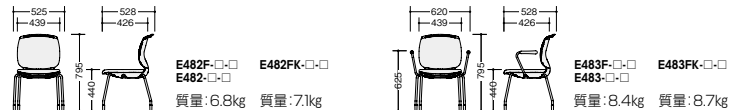

肘	タイプ	張地	本体	背カバーなし		背カバー付 組立	
				品番	価格	品番	価格
肘なし	布張り	ブラック	ブラック	E482F-B1-□	¥38,400	E482FK-B1-□	¥51,100
			ホワイト	E482F-H3-□		E482FK-H3-□	
		抗ウイルス布張り ☑	ブラック	E482F-B1-BKD	¥43,400	E482FK-B1-BKD	¥59,700
肘付	布張り	ブラック	ブラック	E482-B1-□	¥38,400	-	-
			ホワイト	E482-H3-□		-	
		抗ウイルス布張り ☑	ブラック	E483F-B1-□	¥48,700	E483FK-B1-□	¥61,400
肘なし	布張り	ブラック	ブラック	E483F-B1-BKD	¥53,700	E483FK-B1-BKD	¥70,000
			ホワイト	E483F-H3-BKD		E483FK-H3-BKD	
		抗ウイルス布張り ☑	ブラック	E483-B1-□	¥48,700	-	-
肘付	布張り	ブラック	ブラック	E483-H3-□	¥48,700	-	-
			ホワイト	E483-H3-□		-	
		抗ウイルス布張り ☑	ブラック	E483F-B1-□	¥48,700	E483FK-B1-□	¥61,400
肘なし	布張り	ブラック	ブラック	E483F-B1-BKD	¥53,700	E483FK-B1-BKD	¥70,000
			ホワイト	E483F-H3-BKD		E483FK-H3-BKD	
		抗ウイルス布張り ☑	ブラック	E483-B1-□	¥48,700	-	-
肘付	布張り	ブラック	ブラック	E483-H3-□	¥48,700	-	-
			ホワイト	E483-H3-□		-	
		抗ウイルス布張り ☑	ブラック	E483F-B1-□	¥48,700	E483FK-B1-□	¥61,400