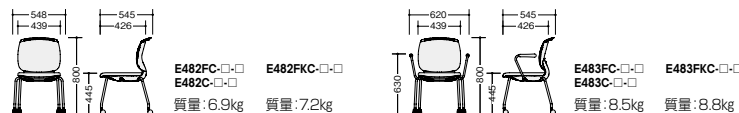

4本脚・ミドルタイプ(SH440)

肘	タイプ	張地	本体	背カバーなし		背カバー付 <small>組立</small>	
				品番	価格	品番	価格
肘なし	布張り	ブラック	ブラック	E482F-B1-□	¥38,400	E482FK-B1-□	¥51,100
			ホワイト	E482F-H3-□		E482FK-H3-□	
		抗ウイルス布張り <small>☑</small>	ブラック	E482F-B1-BKD	¥43,400	E482FK-B1-BKD	¥59,700
肘付	布張り	ブラック	ブラック	E482-B1-□	¥38,400	-	-
			ホワイト	E482-H3-□		-	
		抗ウイルス布張り <small>☑</small>	ブラック	E483F-B1-□	¥48,700	E483FK-B1-□	¥61,400
肘なし	布張り	ブラック	ブラック	E483F-B1-BKD	¥53,700	E483FK-B1-BKD	¥70,000
			ホワイト	E483F-H3-BKD		E483FK-H3-BKD	
		抗ウイルス布張り <small>☑</small>	ブラック	E483-B1-□	¥48,700	-	-
肘付	布張り	ブラック	ブラック	E483-H3-□	¥48,700	-	-
			ホワイト	E483-H3-□		-	
		抗ウイルス布張り <small>☑</small>	ブラック	E483F-B1-□	¥48,700	E483FK-B1-□	¥61,400
肘なし	布張り	ブラック	ブラック	E483F-B1-BKD	¥53,700	E483FK-B1-BKD	¥70,000
			ホワイト	E483F-H3-BKD		E483FK-H3-BKD	
		抗ウイルス布張り <small>☑</small>	ブラック	E483-B1-□	¥48,700	-	-
肘付	布張り	ブラック	ブラック	E483-H3-□	¥48,700	-	-
			ホワイト	E483-H3-□		-	
		抗ウイルス布張り <small>☑</small>	ブラック	E483F-B1-□	¥48,700	E483FK-B1-□	¥61,400

4本脚キャスター付・ミドルタイプ(SH445)

肘	タイプ	張地	本体	背カバーなし		背カバー付 <small>組立</small>	
				品番	価格	品番	価格
肘なし	布張り	ブラック	ブラック	E482FC-B1-□	¥37,900	E482FKC-B1-□	¥50,600
			ホワイト	E482FC-H3-□		E482FKC-H3-□	
		抗ウイルス布張り <small>☑</small>	ブラック	E482FC-B1-BKD	¥42,900	E482FKC-B1-BKD	¥59,200
肘付	布張り	ブラック	ブラック	E482C-B1-□	¥37,900	-	-
			ホワイト	E482C-H3-□		-	
		抗ウイルス布張り <small>☑</small>	ブラック	E483FC-B1-□	¥48,200	E483FKC-B1-□	¥60,900
肘なし	布張り	ブラック	ブラック	E483FC-B1-BKD	¥53,200	E483FKC-B1-BKD	¥69,500
			ホワイト	E483FC-H3-BKD		E483FKC-H3-BKD	
		抗ウイルス布張り <small>☑</small>	ブラック	E483C-B1-□	¥48,200	-	-
肘付	布張り	ブラック	ブラック	E483C-H3-□	¥48,200	-	-
			ホワイト	E483C-H3-□		-	
		抗ウイルス布張り <small>☑</small>	ブラック	E483FC-B1-□	¥48,200	E483FKC-B1-□	¥60,900
肘なし	布張り	ブラック	ブラック	E483FC-B1-BKD	¥53,200	E483FKC-B1-BKD	¥69,500
			ホワイト	E483FC-H3-BKD		E483FKC-H3-BKD	
		抗ウイルス布張り <small>☑</small>	ブラック	E483C-B1-□	¥48,200	-	-
肘付	布張り	ブラック	ブラック	E483C-H3-□	¥48,200	-	-
			ホワイト	E483C-H3-□		-	
		抗ウイルス布張り <small>☑</small>	ブラック	E483FC-B1-□	¥48,200	E483FKC-B1-□	¥60,900