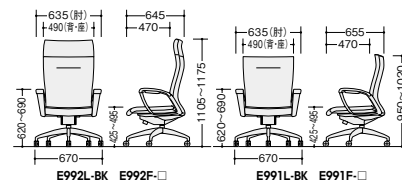

マネージメントチェア

マネージメントチェア

エグゼクティブのゆとりを全身で体感できる
マネージメントチェア

シンクロロックンク
背20°、座4°のダイナミックな動きでロックンク。大腿部への圧迫を押さえた4軸シンクロメカです。レバー機構により、任意の位置固定が可能です。

背角度調整レバー
肘の左下側にあるレバーにより、背座の角度調節ができます。座ったまま、簡単に操作可能。

座上下調節レバー
肘の右下側にあるレバーにより座座の上下調節ができます。

E992L-BK
¥474,100◆
張地：本革・一部ビニールレザー張り
質量：30.0kg

E992F-□
¥399,900□
張地：布張り
質量：29.5kg

E991L-BK
¥459,600□
張地：本革・一部ビニールレザー張り
質量：28.0kg

E991F-□
¥376,100□
張地：布張り
質量：27.5kg

■カラーサンプル

共通仕様 脚：アルミダイキャスト5本脚双輪キャスター付
ループ肘調節レバー付

共通仕様
布地：再生ポリエステル100%
座：モールドウレタン
肘：PA+GF樹脂成型品 背傾倒角度：20°

■カラーサンプル

※() 寸法はアルミ脚

納期マーク説明

推奨商品 ●お早めにお届けできる商品です。 ◆納入までに2週間程度必要です。 ■納入までに3~4週間程度必要です。
◎お早めにお届けできる商品です。 ◇納入までに2週間程度必要です。 □納入までに3~4週間程度必要です。 ※受注生産品のため納期をご確認ください。
※納期につきましては時期や地域により異なる場合があります。事前に担当者にお問合せください。