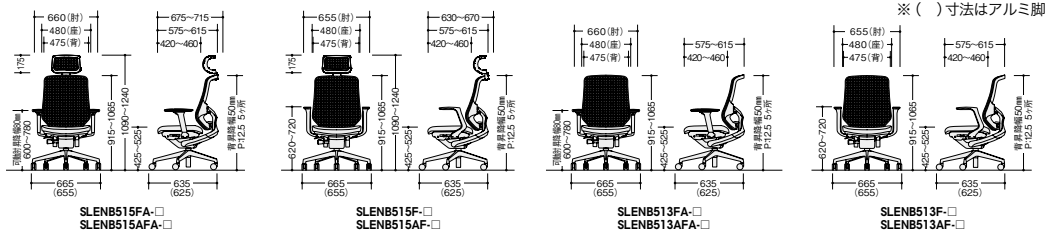

ワークシステム
デスクシステム
クローズド・ローテーション
ワークチェア

マネージメントチェア (セリフト SLEN型) **GPN** **組立**

(ブラック脚・ヘッドレスト付)

(アルミ脚・ヘッドレスト付)

(ブラック脚・ヘッドレストなし)

(アルミ脚・ヘッドレストなし)

SLENB515F-PBG

SLENB515AF-PMBK

SLENB513F-PBG

SLENB513AF-PMBK

(可動肘付)
SLENB515FA-□
¥140,100(-PMBK●/-PBG◆)
脚部：PA+GF樹脂成型5本脚双輪キャスター付
(肘付)
SLENB515F-□
¥132,000(-PMBK●/-PBG◆)
脚部：PA+GF樹脂成型5本脚双輪キャスター付

(可動肘付)
SLENB515AFA-□
¥154,300(-PMBK●/-PBG◆)
脚部：アルミダイキャスト5本脚双輪キャスター付
(肘付)
SLENB515AF-□
¥146,200(-PMBK●/-PBG◆)
脚部：アルミダイキャスト5本脚双輪キャスター付

(可動肘付)
SLENB513FA-□
¥119,400(-PMBK●/-PBG◆)
脚部：PA+GF樹脂成型5本脚双輪キャスター付
(肘付)
SLENB513F-□
¥111,300(-PMBK●/-PBG◆)
脚部：PA+GF樹脂成型5本脚双輪キャスター付

(可動肘付)
SLENB513AFA-□
¥133,600(-PMBK●/-PBG◆)
脚部：アルミダイキャスト5本脚双輪キャスター付
(肘付)
SLENB513AF-□
¥125,500(-PMBK●/-PBG◆)
脚部：アルミダイキャスト5本脚双輪キャスター付

共通仕様
布地：再生ポリエステル100%
座：モールドウレタン
肘：PA+GF樹脂成型品 背傾倒角度：20°

■カラーサンプル

※() 寸法はアルミ脚

納期マーク説明

推奨商品 ●お早めにお届けできる商品です。 ◆納入までに2週間程度必要です。 ■納入までに3~4週間程度必要です。
◎お早めにお届けできる商品です。 ◇納入までに2週間程度必要です。 □納入までに3~4週間程度必要です。 ※受注生産品のため納期をご確認ください。
※納期につきましては時期や地域により異なる場合があります。事前に担当者にお問合せください。