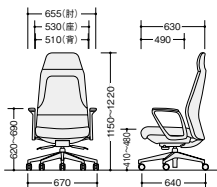

Management Chair

GRANFINO

グランフィーノ

気品漂うシャープなフォルムが魅力

オートバランス機構を採用したマネージメントチェア。
格調高い本革仕様です。

(エクストラハイバック)

GRE515AL-BK ¥214,800

張地: 本革・一部ビニールレザー張

(ハイバック)

GRE513AL-BK ¥201,900

張地: 本革・一部ビニールレザー張

オートバランス機構搭載

座る人の体重に合わせて自動的にロッキング強弱を調節。
特に不特定多数の人が座る場合に調節が不要なので便利です。

ガス圧上下昇降

ガススプリング機構により、スムーズに座面の
上下調節ができます。また、着座時の衝撃を吸
収し、ソフトな座り心地が得られます。

背もたれ角度調整

背の傾斜角度を4段階の角度で固定できます。
最適なポジションでの姿勢が保てます。

共通仕様

背・座: モールドウレタン 脚: アルミダイキャスト5本脚双輪キャスター付
肘: アルミダイキャスト 樹脂パッド付