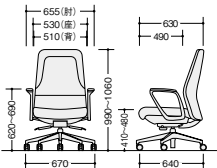

Management Chair

GRANFINO

グランフィーノ

気品漂うシャープなフォルムが魅力

オートバランス機構を採用したマネージメントチェア。
格調高い本革仕様です。

(エクストラハイバック)

GRE515AL-BK ¥214,800

張地: 本革・一部ビニールレザー張

(ハイバック)

GRE513AL-BK ¥201,900

張地: 本革・一部ビニールレザー張

オートバランス機構搭載

座る人の体重に合わせて自動的にロッキング強弱を調節。
特に不特定多数の人が座る場合に調節が不要なので便利です。

ガス圧上下昇降

ガススプリング機構により、スムーズに座面の
上下調節ができます。また、着座時の衝撃を吸
収し、ソフトな座り心地が得られます。

背もたれ角度調整

背の傾斜角度を4段階の角度で固定できます。
最適なポジションでの姿勢が保てます。

共通仕様

背・座: モールドウレタン 脚: アルミダイキャスト5本脚双輪キャスター付
肘: アルミダイキャスト 樹脂パッド付