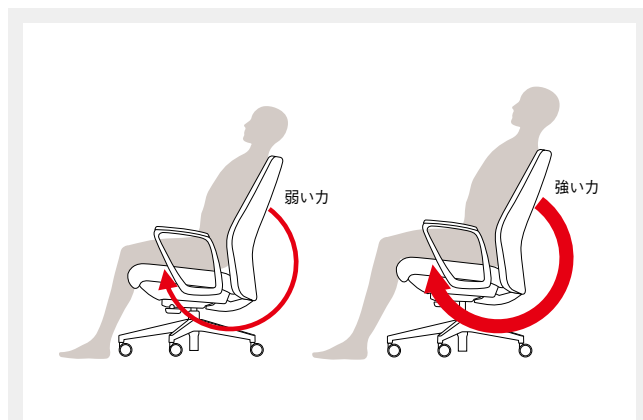

Management Chair

GRANFINO

グランフィーノ

気品漂うシャープなフォルムが魅力

オートバランス機構を採用したマネージメントチェア。
格調高い本革仕様です。

(エクストラハイバック)

GRE515AL-BK ¥214,800

張地: 本革・一部ビニールレザー張

(ハイバック)

GRE513AL-BK ¥201,900

張地: 本革・一部ビニールレザー張

オートバランス機構搭載

座る人の体重に合わせて自動的にロッキング強弱を調節。
特に不特定多数の人が座る場合に調節が不要なので便利です。

ガス圧上下昇降

ガススプリング機構により、スムーズに座面の
上下調節ができます。また、着座時の衝撃を吸
収し、ソフトな座り心地が得られます。

背もたれ角度調整

背の傾斜角度を4段階の角度で固定できます。
最適なポジションでの姿勢が保てます。

共通仕様

背・座: モールドウレタン 脚: アルミダイキャスト5本脚双輪キャスター付
肘: アルミダイキャスト 樹脂パッド付