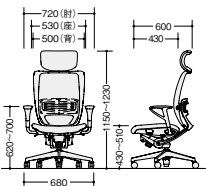

共通仕様 布地: 再生ポリエステル 背: メッシュ張り 座: モールドウレタン 脚: PA+GF樹脂成型5本脚 φ60mmナイロン双輪キャスター付 肘: PP樹脂成型品 ヘッドレスト: モールドウレタン 機構部: アルミダイキャスト塗装仕上

グリーン購入法適合商品: 品番を緑色で表示しています。※表示価格は税抜き価格です。組立 別途費用を申し受けます。