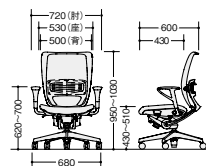

共通仕様 布地: 再生ポリエステル 背: メッシュ張り 座: モールドウレタン 脚: PA+GF樹脂成型5本脚 φ60mmナイロン双輪キャスター付 肘: PP樹脂成型品 ヘッドレスト: モールドウレタン 機構部: アルミダイキャスト塗装仕上

グリーン購入法適合商品: 品番を緑色で表示しています。※表示価格は税抜き価格です。組立 別途費用を申し受けます。