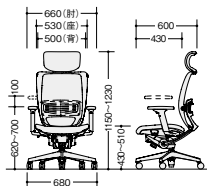

共通仕様 布地: 再生ポリエステル 背: メッシュ張り 座: モールドウレタン 脚: PA+GF樹脂成型5本脚 φ60mmナイロン双輪キャスター付 肘: PP樹脂成型品 ヘッドレスト: モールドウレタン 機構部: アルミダイキャスト塗装仕上

グリーン購入法適合商品: 品番を緑色で表示しています。※表示価格は税抜き価格です。組立 別途費用を申し受けます。