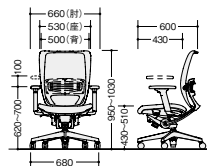

共通仕様 布地: 再生ポリエステル 背: メッシュ張り 座: モールドウレタン 脚: PA+GF樹脂成型5本脚 φ60mmナイロン双輪キャスター付 肘: PP樹脂成型品 ヘッドレスト: モールドウレタン 機構部: アルミダイキャスト塗装仕上

グリーン購入法適合商品: 品番を緑色で表示しています。※表示価格は税抜き価格です。組立 別途費用を申し受けます。