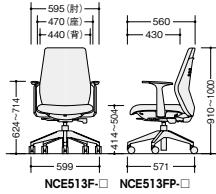

ワークチェア (布張り/防災布張り)

ハイバック (肘付)

ハイバック (肘なし)

ローバック (肘付)

ローバック (肘なし)

**NCE513F-□ ¥76,500** ◆

張地: 布張り 質量: 15.9kg

**NCE512F-□ ¥68,400** ◆

張地: 布張り 質量: 14.6kg

**NCE511F-□ ¥67,000** ◆

張地: 布張り 質量: 15.5kg

**NCE510F-□ ¥58,900** ◆

張地: 布張り 質量: 14.2kg

**NCE513FP-□ ¥81,300** ◆

張地: 防災布張り 質量: 15.9kg

**NCE512FP-□ ¥73,200** ◆

張地: 防災布張り 質量: 14.6kg

**NCE511FP-□ ¥72,200** ◆

張地: 防災布張り 質量: 15.5kg

**NCE510FP-□ ¥64,100** ◆

張地: 防災布張り 質量: 14.2kg

■カラーサンプル

ワークチェア (ビニールレザー張り)

ハイバック (肘付)

ハイバック (肘なし)

ローバック (肘付)

ローバック (肘なし)

**NCE513-□ ¥83,100** □

張地: ビニールレザー張り 質量: 15.9kg

**NCE512-□ ¥75,500** □

張地: ビニールレザー張り 質量: 14.6kg

**NCE511-□ ¥73,700** □