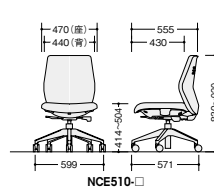

張地: 防災布張り 質量: 14.6kg

**NCE511FP-□ ¥72,200** ◆

張地: 防災布張り 質量: 15.5kg

**NCE510FP-□ ¥64,100** ◆

張地: 防災布張り 質量: 14.2kg

■カラーサンプル

ワークチェア (ビニールレザー張り)

ハイバック (肘付)

ハイバック (肘なし)

ローバック (肘付)

ローバック (肘なし)

**NCE513-□ ¥83,100** □

張地: ビニールレザー張り 質量: 15.9kg

**NCE512-□ ¥75,500** □

張地: ビニールレザー張り 質量: 14.6kg

**NCE511-□ ¥73,700** □

張地: ビニールレザー張り 質量: 15.5kg

**NCE510-□ ¥66,500** □

張地: ビニールレザー張り 質量: 14.2kg

- ワークシステム
- デスクシステム
- クロースペース・ローパーティション
- ワークチェア
- ミーティングチェア
- ミーティングテーブル
- オフィスラウンジ
- プレゼンテーション機器・黒板
- 収納家具
- 書庫・キャビネット
- ロッカー
- 役員用家具
- 応接用家具
- コピーチェア
- カウンター