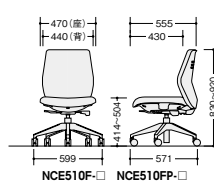

ワークチェア (布張り/防災布張り)

ハイバック (肘付)

ハイバック (肘なし)

ローバック (肘付)

ローバック (肘なし)

**NCE513F-□ ¥76,500** ◆

張地: 布張り 質量: 15.9kg

**NCE512F-□ ¥68,400** ◆

張地: 布張り 質量: 14.6kg

**NCE511F-□ ¥67,000** ◆

張地: 布張り 質量: 15.5kg

**NCE510F-□ ¥58,900** ◆

張地: 布張り 質量: 14.2kg

**NCE513FP-□ ¥81,300** ◆

張地: 防災布張り 質量: 15.9kg

**NCE512FP-□ ¥73,200** ◆

張地: 防災布張り 質量: 14.6kg

**NCE511FP-□ ¥72,200** ◆

張地: 防災布張り 質量: 15.5kg

**NCE510FP-□ ¥64,100** ◆

張地: 防災布張り 質量: 14.2kg

■カラーサンプル

ワークチェア (ビニールレザー張り)

ハイバック (肘付)