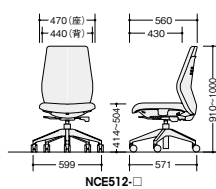

張地: 防災布張り 質量: 14.6kg

**NCE511FP-□ ¥72,200** ◆

張地: 防災布張り 質量: 15.5kg

**NCE510FP-□ ¥64,100** ◆

張地: 防災布張り 質量: 14.2kg

■カラーサンプル

ワークチェア (ビニールレザー張り)

ハイバック (肘付)

ハイバック (肘なし)

ローバック (肘付)

ローバック (肘なし)

**NCE513-□ ¥83,100** □

張地: ビニールレザー張り 質量: 15.9kg

**NCE512-□ ¥75,500** □

張地: ビニールレザー張り 質量: 14.6kg

**NCE511-□ ¥73,700** □

張地: ビニールレザー張り 質量: 15.5kg

**NCE510-□ ¥66,500** □

張地: ビニールレザー張り 質量: 14.2kg

- ワークシステム
- デスクシステム
- クロースペース・ローパーティション
- ワークチェア
- ミーティングチェア
- ミーティングテーブル
- オフィスラウンジ
- プレゼンテーション機器・黒板
- 収納家具
- 書庫・キャビネット
- ロッカー
- 役員用家具
- 応接用家具
- コピーチェア
- カウンター