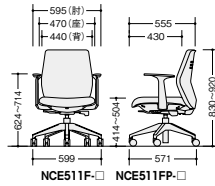

ワークチェア (布張り/防災布張り)

ハイバック (肘付)

ハイバック (肘なし)

ローバック (肘付)

ローバック (肘なし)

**NCE513F-□ ¥76,500** ◆

張地: 布張り 質量: 15.9kg

**NCE512F-□ ¥68,400** ◆

張地: 布張り 質量: 14.6kg

**NCE511F-□ ¥67,000** ◆

張地: 布張り 質量: 15.5kg

**NCE510F-□ ¥58,900** ◆

張地: 布張り 質量: 14.2kg

**NCE513FP-□ ¥81,300** ◆

張地: 防災布張り 質量: 15.9kg

**NCE512FP-□ ¥73,200** ◆

張地: 防災布張り 質量: 14.6kg

**NCE511FP-□ ¥72,200** ◆

張地: 防災布張り 質量: 15.5kg

**NCE510FP-□ ¥64,100** ◆

張地: 防災布張り 質量: 14.2kg

■カラーサンプル

ワークチェア (ビニールレザー張り)

ハイバック (肘付)

ハイバック (肘なし)

ローバック (肘付)

ローバック (肘なし)

**NCE513-□ ¥83,100** □

張地: ビニールレザー張り 質量: 15.9kg

**NCE512-□ ¥75,500** □

張地: ビニールレザー張り 質量: 14.6kg

**NCE511-□ ¥73,700** □