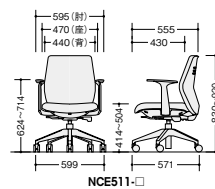

張地: 防災布張り 質量: 14.6kg

**NCE511FP-□ ¥72,200** ◆

張地: 防災布張り 質量: 15.5kg

**NCE510FP-□ ¥64,100** ◆

張地: 防災布張り 質量: 14.2kg

■カラーサンプル

ワークチェア (ビニールレザー張り)

ハイバック (肘付)

ハイバック (肘なし)

ローバック (肘付)

ローバック (肘なし)

**NCE513-□ ¥83,100** □

張地: ビニールレザー張り 質量: 15.9kg

**NCE512-□ ¥75,500** □

張地: ビニールレザー張り 質量: 14.6kg

**NCE511-□ ¥73,700** □

張地: ビニールレザー張り 質量: 15.5kg

**NCE510-□ ¥66,500** □

張地: ビニールレザー張り 質量: 14.2kg

- ワークシステム
- デスクシステム
- クロースペース・ローパーティション
- ワークチェア
- ミーティングチェア
- ミーティングテーブル
- オフィスラウンジ
- プレゼンテーション機器・黒板
- 収納家具
- 書庫・キャビネット
- ロッカー
- 役員用家具
- 応接用家具
- コピーチェア
- カウンター