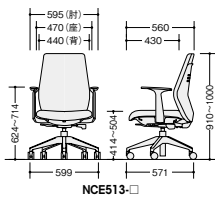

張地: 防災布張り 質量: 14.6kg

**NCE511FP-□ ¥72,200** ◆

張地: 防災布張り 質量: 15.5kg

**NCE510FP-□ ¥64,100** ◆

張地: 防災布張り 質量: 14.2kg

■カラーサンプル

ワークチェア (ビニールレザー張り)

ハイバック (肘付)

ハイバック (肘なし)

ローバック (肘付)

ローバック (肘なし)

**NCE513-□ ¥83,100** □

張地: ビニールレザー張り 質量: 15.9kg

**NCE512-□ ¥75,500** □

張地: ビニールレザー張り 質量: 14.6kg

**NCE511-□ ¥73,700** □

張地: ビニールレザー張り 質量: 15.5kg

**NCE510-□ ¥66,500** □

張地: ビニールレザー張り 質量: 14.2kg

- ワークシステム
- デスクシステム
- クロースペース・ローパーティション
- ワークチェア
- ミーティングチェア
- ミーティングテーブル
- オフィスラウンジ
- プレゼンテーション機器・黒板
- 収納家具
- 書庫・キャビネット
- ロッカー
- 役員用家具
- 応接用家具
- コピーチェア
- カウンター