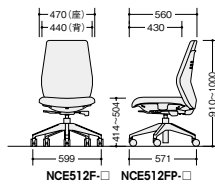

ワークチェア (布張り/防災布張り)

ハイバック (肘付)

ハイバック (肘なし)

ローバック (肘付)

ローバック (肘なし)

**NCE513F-□ ¥76,500** ◆

張地: 布張り 質量: 15.9kg

**NCE512F-□ ¥68,400** ◆

張地: 布張り 質量: 14.6kg

**NCE511F-□ ¥67,000** ◆

張地: 布張り 質量: 15.5kg

**NCE510F-□ ¥58,900** ◆

張地: 布張り 質量: 14.2kg

**NCE513FP-□ ¥81,300** ◆

張地: 防災布張り 質量: 15.9kg

**NCE512FP-□ ¥73,200** ◆

張地: 防災布張り 質量: 14.6kg

**NCE511FP-□ ¥72,200** ◆

張地: 防災布張り 質量: 15.5kg

**NCE510FP-□ ¥64,100** ◆

張地: 防災布張り 質量: 14.2kg

■カラーサンプル

ワークチェア (ビニールレザー張り)

ハイバック (肘付)

ハイバック (肘なし)

ローバック (肘付)

ローバック (肘なし)

**NCE513-□ ¥83,100** □

張地: ビニールレザー張り 質量: 15.9kg

**NCE512-□ ¥75,500** □

張地: ビニールレザー張り 質量: 14.6kg

**NCE511-□ ¥73,700** □