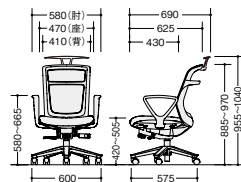

ワークチェア (ミドルバック)

(ハンガー付・可動肘付)

PAENB511FAH-TBK

(ホワイト)
PAEN511FAH-□ ¥87,400
張地: 座布張り/背メッシュ張り
質量: 20.8kg
(ブラック)
PAENB511FAH-□ ¥87,400
張地: 座布張り/背メッシュ張り
質量: 20.8kg

(可動肘付)

PAENB511FA-TBK

(ホワイト)
PAEN511FA-□ ¥77,100
張地: 座布張り/背メッシュ張り
質量: 19.8kg
(ブラック)
PAENB511FA-□ ¥77,100
張地: 座布張り/背メッシュ張り
質量: 19.8kg

納期マーク -TBLL ● / -TBK ● / -TGLB ■ / -TORB ■ / -TGRB ●

ワークチェア (パウザ PAEN型)

(ハンガー付・肘付)

PAENB511FH-TBLB

(ホワイト)
PAEN511FH-□ ¥75,400
張地: 座布張り/背メッシュ張り
質量: 19.2kg
(ブラック)
PAENB511FH-□ ¥75,400
張地: 座布張り/背メッシュ張り
質量: 19.2kg

(肘付)

PAEN511F-TGRB

(ホワイト)
PAEN511F-□ ¥65,100
張地: 座布張り/背メッシュ張り
質量: 18.2kg
(ブラック)
PAENB511F-□ ¥65,100
張地: 座布張り/背メッシュ張り
質量: 18.2kg

(ハンガー付・肘なし)

PAEN510FH-TGLB

(ホワイト)
PAEN510FH-□ ¥66,700
張地: 座布張り/背メッシュ張り
質量: 17.4kg
(ブラック)
PAENB510FH-□ ¥66,700
張地: 座布張り/背メッシュ張り
質量: 17.4kg

(肘なし)

PAENB510F-TBLB

(ホワイト)
PAEN510F-□ ¥56,400
張地: 座布張り/背メッシュ張り
質量: 16.4kg
(ブラック)
PAENB510F-□ ¥56,400
張地: 座布張り/背メッシュ張り
質量: 16.4kg

共通仕様 座: モールドウレタン 脚: PA+GF樹脂成型5本脚双輪キャスター付 肘: PP樹脂成型品 背傾倒角度: 21°

- ワークシステム
- デスクシステム
- クロスブース・ロバーテーション
- ワークチェア
- ミーティングチェア
- ミーティングテーブル
- オフィスラウンジ
- ブルゼーション機器・黒板
- 収納家具
- 書庫・キャビネット
- ロッカー
- 役員用家具
- 応接用家具
- コピーチェア
- カウンター
- 金庫
- 防災セキュリティ用品
- アクセサリ
- 間仕切り・建材
- ラック・工場備品
- 福祉医療施設用家具
- 学校用家具
- 店舗用家具