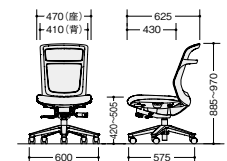

納期マーク -TBLL ● / -TBK ● / -TGLB ■ / -TORB ■ / -TGRB ●

ワークチェア (パウザ PAEN型)

(ハンガー付・肘付)

PAENB511FH-TBLB

(ホワイト)
PAEN511FH-□ ¥75,400
張地: 座布張り/背メッシュ張り
質量: 19.2kg
(ブラック)
PAENB511FH-□ ¥75,400
張地: 座布張り/背メッシュ張り
質量: 19.2kg

(肘付)

PAEN511F-TGRB

(ホワイト)
PAEN511F-□ ¥65,100
張地: 座布張り/背メッシュ張り
質量: 18.2kg
(ブラック)
PAENB511F-□ ¥65,100
張地: 座布張り/背メッシュ張り
質量: 18.2kg

(ハンガー付・肘なし)

PAEN510FH-TGLB

(ホワイト)
PAEN510FH-□ ¥66,700
張地: 座布張り/背メッシュ張り
質量: 17.4kg
(ブラック)
PAENB510FH-□ ¥66,700
張地: 座布張り/背メッシュ張り
質量: 17.4kg

(肘なし)

PAENB510F-TBLB

(ホワイト)
PAEN510F-□ ¥56,400
張地: 座布張り/背メッシュ張り
質量: 16.4kg
(ブラック)
PAENB510F-□ ¥56,400
張地: 座布張り/背メッシュ張り
質量: 16.4kg

共通仕様 座: モールドウレタン 脚: PA+GF樹脂成型5本脚双輪キャスター付 肘: PP樹脂成型品 背傾倒角度: 21°

- ワークシステム
- デスクシステム
- クロスブース・ロバーテーション
- ワークチェア
- ミーティングチェア
- ミーティングテーブル
- オフィスラウンジ
- ブルゼーション機器・黒板
- 収納家具
- 書庫・キャビネット
- ロッカー
- 役員用家具
- 応接用家具
- コピーチェア
- カウンター
- 金庫
- 防災セキュリティ用品
- アクセサリ
- 間仕切り・建材
- ラック・工場備品
- 福祉医療施設用家具
- 学校用家具
- 店舗用家具