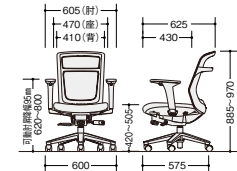

ワークチェア (ミドルバック)

(ハンガー付・可動肘付)

PAENB511FAH-TBK

(ホワイト)
PAEN511FAH-□ ¥87,400
張地: 座布張り/背メッシュ張り
質量: 20.8kg
(ブラック)
PAENB511FAH-□ ¥87,400
張地: 座布張り/背メッシュ張り
質量: 20.8kg

(可動肘付)

PAENB511FA-TBK

(ホワイト)
PAEN511FA-□ ¥77,100
張地: 座布張り/背メッシュ張り
質量: 19.8kg
(ブラック)
PAENB511FA-□ ¥77,100
張地: 座布張り/背メッシュ張り
質量: 19.8kg

納期マーク -TBLL ● / -TBK ● / -TGLB ■ / -TORB ■ / -TGRB ●

ワークチェア (パウザ PAEN型)

(ハンガー付・肘付)

PAENB511FH-TBLB

(ホワイト)
PAEN511FH-□ ¥75,400
張地: 座布張り/背メッシュ張り
質量: 19.2kg
(ブラック)
PAENB511FH-□ ¥75,400
張地: 座布張り/背メッシュ張り
質量: 19.2kg

(肘付)

PAEN511F-TGRB

(ホワイト)
PAEN511F-□ ¥65,100
張地: 座布張り/背メッシュ張り
質量: 18.2kg
(ブラック)
PAENB511F-□ ¥65,100
張地: 座布張り/背メッシュ張り
質量: 18.2kg

(ハンガー付・肘なし)

PAEN510FH-TGLB

(ホワイト)
PAEN510FH-□ ¥66,700
張地: 座布張り/背メッシュ張り
質量: 17.4kg
(ブラック)
PAENB510FH-□ ¥66,700
張地: 座布張り/背メッシュ張り
質量: 17.4kg

(肘なし)

PAENB510F-TBLB

(ホワイト)
PAEN510F-□ ¥56,400
張地: 座布張り/背メッシュ張り
質量: 16.4kg
(ブラック)
PAENB510F-□ ¥56,400
張地: 座布張り/背メッシュ張り
質量: 16.4kg

共通仕様 座: モールドウレタン 脚: PA+GF樹脂成型5本脚双輪キャスター付 肘: PP樹脂成型品 背傾倒角度: 21°

- ワークシステム
- デスクシステム
- クロスブース・ロバーテーション
- ワークチェア
- ミーティングチェア
- ミーティングテーブル
- オフィスラウンジ
- ブルゼーション機器・黒板
- 収納家具
- 書庫・キャビネット
- ロッカー
- 役員用家具
- 応接用家具
- コピーチェア
- カウンター
- 金庫
- 防災セキュリティ用品
- アクセサリ
- 間仕切り・建材
- ラック・工場備品
- 福祉医療施設用家具
- 学校用家具
- 店舗用家具