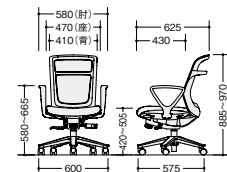

ワークチェア (ミドルバック)

(ハンガー付・可動肘付)

PAENB511FAH-TBK

(ホワイト)
PAEN511FAH-□ ¥87,400
張地: 座布張り/背メッシュ張り
質量: 20.8kg
(ブラック)
PAENB511FAH-□ ¥87,400
張地: 座布張り/背メッシュ張り
質量: 20.8kg

(可動肘付)

PAENB511FA-TBK

(ホワイト)
PAEN511FA-□ ¥77,100
張地: 座布張り/背メッシュ張り
質量: 19.8kg
(ブラック)
PAENB511FA-□ ¥77,100
張地: 座布張り/背メッシュ張り
質量: 19.8kg

納期マーク -TBLL ● / -TBK ● / -TGLB ■ / -TORB ■ / -TGRB ●

ワークチェア (パウザ PAEN型)

(ハンガー付・肘付)

PAENB511FH-TBLB

(ホワイト)
PAEN511FH-□ ¥75,400
張地: 座布張り/背メッシュ張り
質量: 19.2kg
(ブラック)
PAENB511FH-□ ¥75,400
張地: 座布張り/背メッシュ張り
質量: 19.2kg

(肘付)

PAEN511F-TGRB

(ホワイト)
PAEN511F-□ ¥65,100
張地: 座布張り/背メッシュ張り
質量: 18.2kg
(ブラック)
PAENB511F-□ ¥65,100
張地: 座布張り/背メッシュ張り
質量: 18.2kg

(ハンガー付・肘なし)

PAEN510FH-TGLB

(ホワイト)
PAEN510FH-□ ¥66,700
張地: 座布張り/背メッシュ張り
質量: 17.4kg
(ブラック)
PAENB510FH-□ ¥66,700
張地: 座布張り/背メッシュ張り
質量: 17.4kg

(肘なし)

PAENB510F-TBLB

(ホワイト)
PAEN510F-□ ¥56,400
張地: 座布張り/背メッシュ張り
質量: 16.4kg
(ブラック)
PAENB510F-□ ¥56,400
張地: 座布張り/背メッシュ張り
質量: 16.4kg

共通仕様 座: モールドウレタン 脚: PA+GF樹脂成型5本脚双輪キャスター付 肘: PP樹脂成型品 背傾倒角度: 21°

- ワークシステム
- デスクシステム
- クロスブース・ロバーテーション
- ワークチェア
- ミーティングチェア
- ミーティングテーブル
- オフィスラウンジ
- ブルゼーション機器・黒板
- 収納家具
- 書庫・キャビネット
- ロッカー
- 役員用家具
- 応接用家具
- コピーチェア
- カウンター
- 金庫
- 防災セキュリティ用品
- アクセサリ
- 間仕切り・建材
- ラック・工場備品
- 福祉医療施設用家具
- 学校用家具
- 店舗用家具