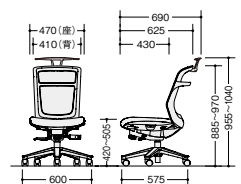

(肘付)

PAEN511F-TGRB

(ホワイト)
PAEN511F-□ ¥65,100
張地: 座布張り/背メッシュ張り
質量: 18.2kg
(ブラック)
PAENB511F-□ ¥65,100
張地: 座布張り/背メッシュ張り
質量: 18.2kg

(ハンガー付・肘なし)

PAEN510FH-TGLB

(ホワイト)
PAEN510FH-□ ¥66,700
張地: 座布張り/背メッシュ張り
質量: 17.4kg
(ブラック)
PAENB510FH-□ ¥66,700
張地: 座布張り/背メッシュ張り
質量: 17.4kg

(肘なし)

PAENB510F-TBLB

(ホワイト)
PAEN510F-□ ¥56,400
張地: 座布張り/背メッシュ張り
質量: 16.4kg
(ブラック)
PAENB510F-□ ¥56,400
張地: 座布張り/背メッシュ張り
質量: 16.4kg

共通仕様 座: モールドウレタン 脚: PA+GF樹脂成型5本脚双輪キャスター付 肘: PP樹脂成型品 背傾倒角度: 21°

- ワークシステム
- デスクシステム
- クロスブース・ロバーテーション
- ワークチェア
- ミーティングチェア
- ミーティングテーブル
- オフィスラウンジ
- ブルゼーション機器・黒板
- 収納家具
- 書庫・キャビネット
- ロッカー
- 役員用家具
- 応接用家具
- コピーチェア
- カウンター
- 金庫
- 防災セキュリティ用品
- アクセサリ
- 間仕切り・建材
- ラック・工場備品
- 福祉医療施設用家具
- 学校用家具
- 店舗用家具