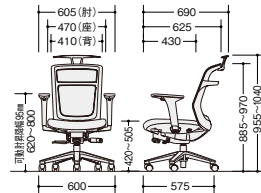

ワークチェア (ミドルバック)

(ハンガー付・可動肘付)

PAENB511FAH-TBK

(ホワイト)
PAEN511FAH-□ ¥87,400
張地: 座布張り/背メッシュ張り
質量: 20.8kg
(ブラック)
PAENB511FAH-□ ¥87,400
張地: 座布張り/背メッシュ張り
質量: 20.8kg

(可動肘付)

PAENB511FA-TBK

(ホワイト)
PAEN511FA-□ ¥77,100
張地: 座布張り/背メッシュ張り
質量: 19.8kg
(ブラック)
PAENB511FA-□ ¥77,100
張地: 座布張り/背メッシュ張り
質量: 19.8kg

納期マーク -TBLL ● / -TBK ● / -TGLB ■ / -TORB ■ / -TGRB ●

ワークチェア (パウザ PAEN型)

(ハンガー付・肘付)

PAENB511FH-TBLB

(ホワイト)
PAEN511FH-□ ¥75,400
張地: 座布張り/背メッシュ張り
質量: 19.2kg
(ブラック)
PAENB511FH-□ ¥75,400
張地: 座布張り/背メッシュ張り
質量: 19.2kg

(肘付)

PAEN511F-TGRB

(ホワイト)
PAEN511F-□ ¥65,100
張地: 座布張り/背メッシュ張り
質量: 18.2kg
(ブラック)
PAENB511F-□ ¥65,100
張地: 座布張り/背メッシュ張り
質量: 18.2kg

(ハンガー付・肘なし)

PAEN510FH-TGLB

(ホワイト)
PAEN510FH-□ ¥66,700
張地: 座布張り/背メッシュ張り
質量: 17.4kg
(ブラック)
PAENB510FH-□ ¥66,700
張地: 座布張り/背メッシュ張り
質量: 17.4kg

(肘なし)

PAENB510F-TBLB

(ホワイト)
PAEN510F-□ ¥56,400
張地: 座布張り/背メッシュ張り
質量: 16.4kg
(ブラック)
PAENB510F-□ ¥56,400
張地: 座布張り/背メッシュ張り
質量: 16.4kg

共通仕様 座: モールドウレタン 脚: PA+GF樹脂成型5本脚双輪キャスター付 肘: PP樹脂成型品 背傾倒角度: 21°

- ワークシステム
- デスクシステム
- クロスブース・ロバーテーション
- ワークチェア
- ミーティングチェア
- ミーティングテーブル
- オフィスラウンジ
- ブルゼーション機器・黒板
- 収納家具
- 書庫・キャビネット
- ロッカー
- 役員用家具
- 応接用家具
- コピーチェア
- カウンター
- 金庫
- 防災セキュリティ用品
- アクセサリ
- 間仕切り・建材
- ラック・工場備品
- 福祉医療施設用家具
- 学校用家具
- 店舗用家具