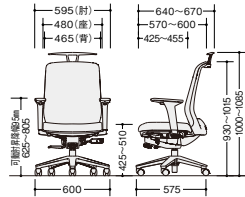

ワークチェア (スマートフィットタイプ)

(ハンガー付・可動肘付)

(可動肘付)

LVEB513FAH-OBL

LVEB513FAH-□  
¥101,000

張地:座布張り/背布張り(スマートフィット)  
質量:21.5kg

LVEB513FA-MT

LVEB513FA-□  
¥90,700

張地:座布張り/背布張り(スマートフィット)  
質量:21.0kg

(ハンガー付・肘付)

(肘付)

LVEB513FH-OBL

LVEB513FH-□  
¥95,900

張地:座布張り/背布張り(スマートフィット)  
質量:21.0kg

LVEB513F-LGR

LVEB513F-□  
¥85,600

張地:座布張り/背布張り(スマートフィット)  
質量:20.5kg

(ハンガー付・肘なし)

(肘なし)

LVEB512FH-BK

LVEB512FH-□  
¥80,300

張地:座布張り/背布張り(スマートフィット)  
質量:19.5kg

LVEB512F-MT

LVEB512F-□  
¥70,000

張地:座布張り/背布張り(スマートフィット)  
質量:19.0kg

共通仕様 座:モールドウレタン 脚:PA+GF樹脂成型5本脚双輪キャスター付 背傾倒角度:25°

納期マーク説明

推奨商品 ..... ●お早めにお届けできる商品です。 ◆納入までに2週間程度必要です。 ■納入までに3~4週間程度必要です。  
 ○お早めにお届けできる商品です。 ◇納入までに2週間程度必要です。 □納入までに3~4週間程度必要です。 ※受注生産品のため納期をご確認ください。  
 ※納期につきましては時期や地域により異なる場合があります。事前に担当者にお問合せください。