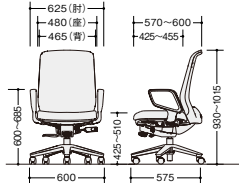

ワークチェア (スマートフィットタイプ)

(ハンガー付・可動肘付)

(可動肘付)

LVEB513FAH-OBL

LVEB513FAH-□  
¥101,000

張地:座布張り/背布張り(スマートフィット)  
質量:21.5kg

LVEB513FA-MT

LVEB513FA-□  
¥90,700

張地:座布張り/背布張り(スマートフィット)  
質量:21.0kg

(ハンガー付・肘付)

(肘付)

LVEB513FH-OBL

LVEB513FH-□  
¥95,900

張地:座布張り/背布張り(スマートフィット)  
質量:21.0kg

LVEB513F-LGR

LVEB513F-□  
¥85,600

張地:座布張り/背布張り(スマートフィット)  
質量:20.5kg

(ハンガー付・肘なし)

(肘なし)

LVEB512FH-BK

LVEB512FH-□  
¥80,300

張地:座布張り/背布張り(スマートフィット)  
質量:19.5kg

LVEB512F-MT

LVEB512F-□  
¥70,000

張地:座布張り/背布張り(スマートフィット)  
質量:19.0kg

共通仕様 座:モールドウレタン 脚:PA+GF樹脂成型5本脚双輪キャスター付 背傾倒角度:25°

納期マーク説明

推奨商品 ..... ●お早めにお届けできる商品です。 ◆納入までに2週間程度必要です。 ■納入までに3~4週間程度必要です。  
 ○お早めにお届けできる商品です。 ◇納入までに2週間程度必要です。 □納入までに3~4週間程度必要です。 ※受注生産品のため納期をご確認ください。  
 ※納期につきましては時期や地域により異なる場合があります。事前に担当者にお問合せください。