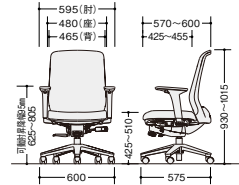

ワークチェア (スマートフィットタイプ)

(ハンガー付・可動肘付)

(可動肘付)

LVEB513FAH-OBL

LVEB513FAH-□  
¥101,000

張地:座布張り/背布張り(スマートフィット)  
質量:21.5kg

LVEB513FA-MT

LVEB513FA-□  
¥90,700

張地:座布張り/背布張り(スマートフィット)  
質量:21.0kg

(ハンガー付・肘付)

(肘付)

LVEB513FH-OBL

LVEB513FH-□  
¥95,900

張地:座布張り/背布張り(スマートフィット)  
質量:21.0kg

LVEB513F-LGR

LVEB513F-□  
¥85,600

張地:座布張り/背布張り(スマートフィット)  
質量:20.5kg

(ハンガー付・肘なし)

(肘なし)

LVEB512FH-BK

LVEB512FH-□  
¥80,300

張地:座布張り/背布張り(スマートフィット)  
質量:19.5kg

LVEB512F-MT

LVEB512F-□  
¥70,000

張地:座布張り/背布張り(スマートフィット)  
質量:19.0kg

共通仕様 座:モールドウレタン 脚:PA+GF樹脂成型5本脚双輪キャスター付 背傾倒角度:25°

納期マーク説明

推奨商品 ..... ●お早めにお届けできる商品です。 ◆納入までに2週間程度必要です。 ■納入までに3~4週間程度必要です。  
 ○お早めにお届けできる商品です。 ◇納入までに2週間程度必要です。 □納入までに3~4週間程度必要です。 ※受注生産品のため納期をご確認ください。  
 ※納期につきましては時期や地域により異なる場合があります。事前に担当者にお問合せください。