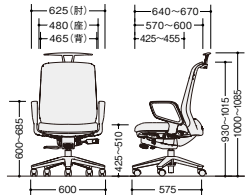

ワークチェア (スマートフィットタイプ)

(ハンガー付・可動肘付)

(可動肘付)

LVEB513FAH-OBL

LVEB513FAH-□  
¥101,000

張地:座布張り/背布張り(スマートフィット)  
質量:21.5kg

LVEB513FA-MT

LVEB513FA-□  
¥90,700

張地:座布張り/背布張り(スマートフィット)  
質量:21.0kg

(ハンガー付・肘付)

(肘付)

LVEB513FH-OBL

LVEB513FH-□  
¥95,900

張地:座布張り/背布張り(スマートフィット)  
質量:21.0kg

LVEB513F-LGR

LVEB513F-□  
¥85,600

張地:座布張り/背布張り(スマートフィット)  
質量:20.5kg

(ハンガー付・肘なし)

(肘なし)

LVEB512FH-BK

LVEB512FH-□  
¥80,300

張地:座布張り/背布張り(スマートフィット)  
質量:19.5kg

LVEB512F-MT

LVEB512F-□  
¥70,000

張地:座布張り/背布張り(スマートフィット)  
質量:19.0kg

共通仕様 座:モールドウレタン 脚:PA+GF樹脂成型5本脚双輪キャスター付 背傾倒角度:25°

納期マーク説明

推奨商品 ..... ●お早めにお届けできる商品です。 ◆納入までに2週間程度必要です。 ■納入までに3~4週間程度必要です。  
 ○お早めにお届けできる商品です。 ◇納入までに2週間程度必要です。 □納入までに3~4週間程度必要です。 ※受注生産品のため納期をご確認ください。  
 ※納期につきましては時期や地域により異なる場合があります。事前に担当者にお問合せください。