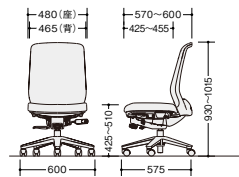

張地:座布張り/背布張り(スマートフィット)  
質量:21.0kg

(ハンガー付・肘付)

(肘付)

LVEB513FH-OBL

LVEB513FH-□  
¥95,900

張地:座布張り/背布張り(スマートフィット)  
質量:21.0kg

LVEB513F-LGR

LVEB513F-□  
¥85,600

張地:座布張り/背布張り(スマートフィット)  
質量:20.5kg

(ハンガー付・肘なし)

(肘なし)

LVEB512FH-BK

LVEB512FH-□  
¥80,300

張地:座布張り/背布張り(スマートフィット)  
質量:19.5kg

LVEB512F-MT

LVEB512F-□  
¥70,000

張地:座布張り/背布張り(スマートフィット)  
質量:19.0kg

共通仕様 座:モールドウレタン 脚:PA+GF樹脂成型5本脚双輪キャスター付 背傾倒角度:25°

納期マーク説明

推奨商品 ..... ●お早めにお届けできる商品です。 ◆納入までに2週間程度必要です。 ■納入までに3~4週間程度必要です。  
 ○お早めにお届けできる商品です。 ◇納入までに2週間程度必要です。 □納入までに3~4週間程度必要です。 ※受注生産品のため納期をご確認ください。  
 ※納期につきましては時期や地域により異なる場合があります。事前に担当者にお問合せください。