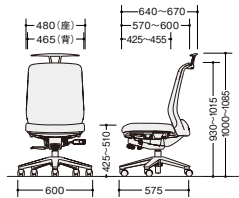

張地:座布張り/背布張り(スマートフィット)  
質量:21.0kg

(ハンガー付・肘付)

(肘付)

LVEB513FH-OBL

LVEB513FH-□  
¥95,900

張地:座布張り/背布張り(スマートフィット)  
質量:21.0kg

LVEB513F-LGR

LVEB513F-□  
¥85,600

張地:座布張り/背布張り(スマートフィット)  
質量:20.5kg

(ハンガー付・肘なし)

(肘なし)

LVEB512FH-BK

LVEB512FH-□  
¥80,300

張地:座布張り/背布張り(スマートフィット)  
質量:19.5kg

LVEB512F-MT

LVEB512F-□  
¥70,000

張地:座布張り/背布張り(スマートフィット)  
質量:19.0kg

共通仕様 座:モールドウレタン 脚:PA+GF樹脂成型5本脚双輪キャスター付 背傾倒角度:25°

納期マーク説明

推奨商品 ..... ●お早めにお届けできる商品です。 ◆納入までに2週間程度必要です。 ■納入までに3~4週間程度必要です。  
 ○お早めにお届けできる商品です。 ◇納入までに2週間程度必要です。 □納入までに3~4週間程度必要です。 ※受注生産品のため納期をご確認ください。  
 ※納期につきましては時期や地域により異なる場合があります。事前に担当者にお問合せください。