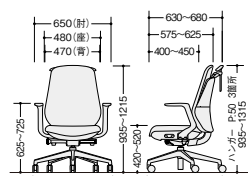

TBE513FA-□ TBE513F-□ (ハンガーなし)
TBEB513FH-□ TBEB513F-□ (ハンガーなし)
TBE512FH-□ TBE512F-□ (ハンガーなし)