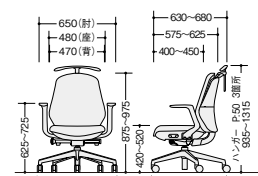

TBEB511FH-□ TBEB511F-□ (ハンガーなし)
TBEB510FH-□ TBEB510F-□ (ハンガーなし)

共通仕様 布地:再生ポリエステル100% 背・座:モールドウレタン 脚:PA+GF樹脂成型5本脚双輪キャスター付 肘:PA+GF樹脂成型品 背傾倒角度:20°

納期マーク説明

推奨商品 ● お早めにお届けできる商品です。 ◆ 納入までに2週間程度必要です。 ■ 納入までに3~4週間程度必要です。
◎ お早めにお届けできる商品です。 ◇ 納入までに2週間程度必要です。 □ 納入までに3~4週間程度必要です。 ⊗ 受注生産品のため納期をご確認ください。
※納期につきましては時期や地域により異なる場合があります。事前に担当者にお問合せください。

NEW