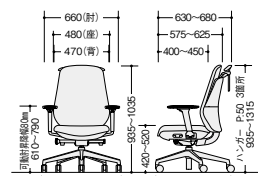

TBES13FAH-□ TBES13FA-□ (ハンガーなし)
TBES13FAH-□ TBES13FA-□ (ハンガーなし)