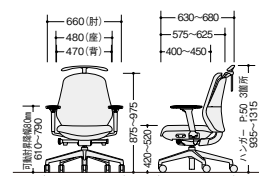

TBE511FAH-□ TBE511FA-□ (ハンガーなし)
TBEB511FH-□ TBEB511F-□ (ハンガーなし)