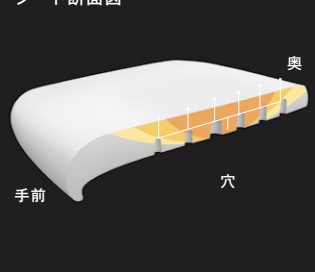

シンクロロッキング

背と座が連動し、それぞれが違った角度でロッキングする機構。スムーズなロッキングと後傾姿勢をサポートします。

**フォワードチルト**

背と座が前傾姿勢に傾斜します。パソコン作業などに最適な姿勢が保てます。

**空間に調和するカラーバリエーション**

ナチュラルなトーンからシックな色合いまで、あらゆる空間になじむカラーをラインナップしています。

**背角度調整**

背の傾斜角度を4段階の角度で固定できます。最適なポジションでの姿勢が保てます。

**座面奥行調節**

座面右下のスライドレバーを操作することで、座面のポジションを前後50mmの範囲で調節できます。

**ガス圧上下昇降**

ガススプリング機構により、スムーズに座面の上下調節ができます。また、着座時の衝撃を吸収し、ソフトな座り心地が得られます。

シート断面図**アンカーフィットシート**

トートバックの座面には適切な箇所にも適切な大きさの数の穴が施されており、お尻周辺と太もも周辺の沈み込み量が調整され、骨盤下部を適度にホールドして骨盤の前ずれを防ぎ、快適な体圧分散を実現しました。

17° 17°

肘パット部の上下調節は80mm、前後調節は45mm、左右調節は片側12mmずつ、角度調節は両側17°ずつ可動します。