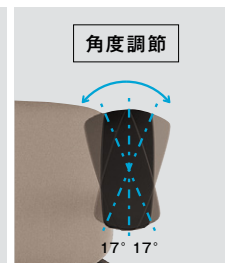

左右1セット

**上下調節**

80mm

**前後調節**

45mm

**左右調節**

12mm 12mm

**角度調節**

17° 17°

肘パット部の上下調節は80mm、前後調節は45mm、左右調節は片側12mmずつ、角度調節は両側17°ずつ可動します。