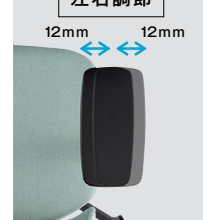

SLEB-H1(ブラック) ¥12,700 ●

外寸法/W396

ジャケットなどを掛けるのに便利なハンガーを背上部に取り付けることができます。高さは3段階に調節できます。ヘッドレストに後付け可能です。

■ペルビクランバーサポート

SLE-BS ¥9,900 ●

背裏への取り付けで骨盤とともに、腰椎もしっかりとサポート。サポートの強さを2段階で調節できます。

■固定肘(ホワイト)
SLEG510 ¥14,400 ●
左右1セット■固定肘(ブラック)
SLEBG510 ¥14,400 ●
左右1セット■ゴム単輪キャスター
(1個)

NCY1-5C-DG

¥2,700 ◆

Pタイルやフローリングなどでも傷つきにくく、硬い床での使用に適しています。

■ウレタン双輪キャスター
(1個) NEW

CYC2-BK

¥2,100 ◆

ウレタン樹脂でコーティングされており、硬めの床に適しています。

上下調節

80mm

前後調節

45mm

左右調節

12mm 12mm

角度調節

17° 17°

■可動肘
SLENA510(ホワイト)
SLENBA510(ブラック)