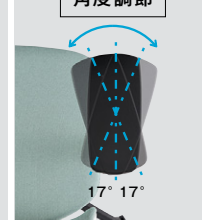

80mm

前後調節

45mm

左右調節

12mm 12mm

角度調節

17° 17°

■可動肘
SLENA510(ホワイト)
SLENBA510(ブラック)