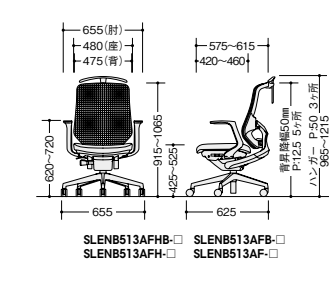

張地: 座布張り/背メッシュ張り

ペルビックランバーサポート付
ハンガー付

SLENB513AFAHB-PBG

タイプ	品番	価格
可動肘	SLENB513AFAHB-□	¥156,200
肘付	SLENB513AFHB-□	¥148,100
肘なし	SLENB512AFHB-□	¥133,700

張地: 座布張り/背メッシュ張り

ペルビックランバーサポート付

SLENB513AFB-POB

タイプ	品番	価格
可動肘	SLENB513AFAB-□	¥143,500
肘付	SLENB513AFB-□	¥135,400
肘なし	SLENB512AFB-□	¥121,000

張地: 座布張り/背メッシュ張り

ハンガー付

SLENB512AFH-PAT

タイプ	品番	価格
可動肘	SLENB513AFAH-□	¥146,300
肘付	SLENB513AFH-□	¥138,200
肘なし	SLENB512AFH-□	¥123,800

張地: 座布張り/背メッシュ張り

オプションなし

SLENB512AF-PRE

タイプ	品番	価格
可動肘	SLENB513AFA-□	¥133,600
肘付	SLENB513AF-□	¥125,500
肘なし	SLENB512AF-□	¥111,100

張地: 座布張り/背メッシュ張り

共通仕様
 布地: 再生ポリエステル100% 座: モールドウレタン 脚: アルミダイキャスト5本脚双輪キャスター付 肘: PA+GF樹脂成型品 背傾倒角度: 20°

グリーン購入法適合商品: 品番を緑色で表示しています。*表示価格は税抜き価格です。別途費用を申し受けます。