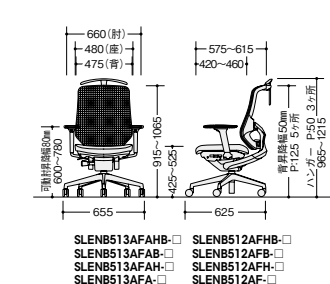

張地: 座布張り/背メッシュ張り

ペルビックランバーサポート付
ハンガー付

SLENB513AFAHB-PBG

タイプ	品番	価格
可動肘	SLENB513AFAHB-□	¥156,200
肘付	SLENB513AFHB-□	¥148,100
肘なし	SLENB512AFHB-□	¥133,700

張地: 座布張り/背メッシュ張り

ペルビックランバーサポート付

SLENB513AFB-POB

タイプ	品番	価格
可動肘	SLENB513AFAB-□	¥143,500
肘付	SLENB513AFB-□	¥135,400
肘なし	SLENB512AFB-□	¥121,000

張地: 座布張り/背メッシュ張り

ハンガー付

SLENB512AFH-PAT

タイプ	品番	価格
可動肘	SLENB513AFAH-□	¥146,300
肘付	SLENB513AFH-□	¥138,200
肘なし	SLENB512AFH-□	¥123,800

張地: 座布張り/背メッシュ張り

オプションなし

SLENB512AF-PRE

タイプ	品番	価格
可動肘	SLENB513AFA-□	¥133,600
肘付	SLENB513AF-□	¥125,500
肘なし	SLENB512AF-□	¥111,100

張地: 座布張り/背メッシュ張り

共通仕様
 布地: 再生ポリエステル100% 座: モールドウレタン 脚: アルミダイキャスト5本脚双輪キャスター付 肘: PA+GF樹脂成型品 背傾倒角度: 20°

グリーン購入法適合商品: 品番を緑色で表示しています。*表示価格は税抜き価格です。別途費用を申し受けます。