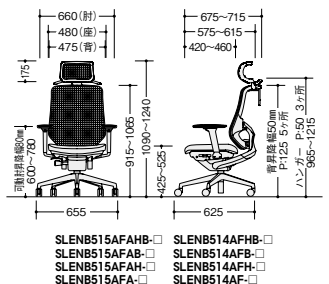

張地: 座布張り/背メッシュ張り

ペルビックランバーサポート付
ハンガー付

SLENB513AFAHB-PBG

タイプ	品番	価格
可動肘	SLENB513AFAHB-□	¥156,200
肘付	SLENB513AFHB-□	¥148,100
肘なし	SLENB512AFHB-□	¥133,700

張地: 座布張り/背メッシュ張り

ペルビックランバーサポート付

SLENB513AFB-POB

タイプ	品番	価格
可動肘	SLENB513AFAB-□	¥143,500
肘付	SLENB513AFB-□	¥135,400
肘なし	SLENB512AFB-□	¥121,000

張地: 座布張り/背メッシュ張り

ハンガー付

SLENB512AFH-PAT

タイプ	品番	価格
可動肘	SLENB513AFAH-□	¥146,300
肘付	SLENB513AFH-□	¥138,200
肘なし	SLENB512AFH-□	¥123,800

張地: 座布張り/背メッシュ張り

オプションなし

SLENB512AF-PRE

タイプ	品番	価格
可動肘	SLENB513AFA-□	¥133,600
肘付	SLENB513AF-□	¥125,500
肘なし	SLENB512AF-□	¥111,100

張地: 座布張り/背メッシュ張り

共通仕様
 布地: 再生ポリエステル100% 座: モールドウレタン 脚: アルミダイキャスト5本脚双輪キャスター付 肘: PA+GF樹脂成型品 背傾倒角度: 20°

グリーン購入法適合商品: 品番を緑色で表示しています。*表示価格は税抜き価格です。別途費用を申し受けます。