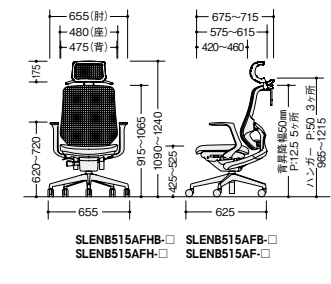

張地: 座布張り/背メッシュ張り

ペルビックランバーサポート付
ハンガー付

SLENB513AFAHB-PBG

タイプ	品番	価格
可動肘	SLENB513AFAHB-□	¥156,200
肘付	SLENB513AFHB-□	¥148,100
肘なし	SLENB512AFHB-□	¥133,700

張地: 座布張り/背メッシュ張り

ペルビックランバーサポート付

SLENB513AFB-POB

タイプ	品番	価格
可動肘	SLENB513AFAB-□	¥143,500
肘付	SLENB513AFB-□	¥135,400
肘なし	SLENB512AFB-□	¥121,000

張地: 座布張り/背メッシュ張り

ハンガー付

SLENB512AFH-PAT

タイプ	品番	価格
可動肘	SLENB513AFAH-□	¥146,300
肘付	SLENB513AFH-□	¥138,200
肘なし	SLENB512AFH-□	¥123,800

張地: 座布張り/背メッシュ張り

オプションなし

SLENB512AF-PRE

タイプ	品番	価格
可動肘	SLENB513AFA-□	¥133,600
肘付	SLENB513AF-□	¥125,500
肘なし	SLENB512AF-□	¥111,100

張地: 座布張り/背メッシュ張り

共通仕様
 布地: 再生ポリエステル100% 座: モールドウレタン 脚: アルミダイキャスト5本脚双輪キャスター付 肘: PA+GF樹脂成型品 背傾倒角度: 20°

グリーン購入法適合商品: 品番を緑色で表示しています。*表示価格は税抜き価格です。別途費用を申し受けます。