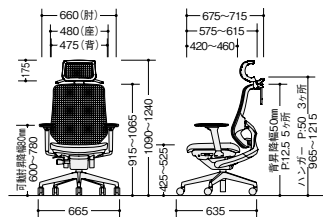

- SLENB515FHB-□
- SLENB515FAB-□
- SLENB515FH-□
- SLENB515FB-□
- SLENB515FB-□
- SLENB515F-□