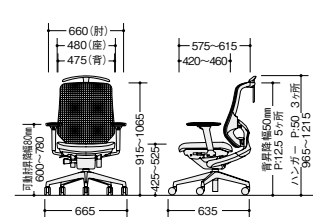

- SLENB513FHB-□
- SLENB513FAB-□
- SLENB513FH-□
- SLENB513FA-□
- SLENB513FB-□
- SLENB513FB-□
- SLENB513F-□

共通仕様

布地: 再生ポリエステル100% 座: モールドウレタン 脚: PA+GF樹脂成型5本脚双輪キャスター付 肘: PA+GF樹脂成型品 背傾角度: 20°

納期マーク説明

推奨商品 ● お早めにお届けできる商品です。 ◆ 納入までに2週間程度必要です。 ■ 納入までに3~4週間程度必要です。
○ お早めにお届けできる商品です。 ◇ 納入までに2週間程度必要です。 □ 納入までに3~4週間程度必要です。 ※ 受注生産品のため納期をご確認ください。
※ 納期につきましては時期や地域により異なる場合があります。事前に担当者にお問合せください。