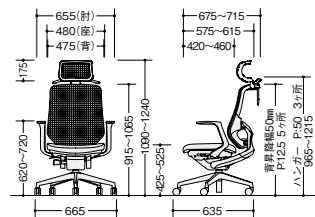

- SLENB515FHB-□
- SLENB515FAB-□
- SLENB515FH-□
- SLENB515FB-□
- SLENB515FB-□
- SLENB515F-□