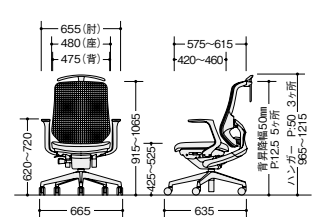

- SLENB513FHB-□
- SLENB513FAB-□
- SLENB513FH-□
- SLENB513FA-□
- SLENB513FB-□
- SLENB513FB-□
- SLENB513F-□

共通仕様

布地: 再生ポリエステル100% 座: モールドウレタン 脚: PA+GF樹脂成型5本脚双輪キャスター付 肘: PA+GF樹脂成型品 背傾角度: 20°

納期マーク説明

推奨商品 ● お早めにお届けできる商品です。 ◆ 納入までに2週間程度必要です。 ■ 納入までに3~4週間程度必要です。
○ お早めにお届けできる商品です。 ◇ 納入までに2週間程度必要です。 □ 納入までに3~4週間程度必要です。 ※ 受注生産品のため納期をご確認ください。
※ 納期につきましては時期や地域により異なる場合があります。事前に担当者にお問合せください。