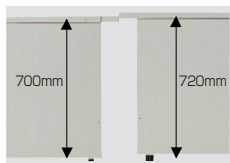

アジャスター

体格の向上に応じて、デスクの高さを標準より20mm高いアジャスターをオプションで用意しました。
※デスクによりアジャスターの必要数が異なりますのでご注意ください。

■アジャスター

NE-AJ40(2個入り) ¥900●

※デスク高さを20mm高くする場合に使用します。