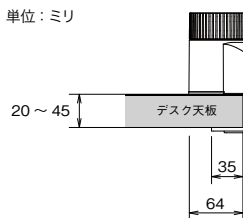

 体格の向上に応じて、デスクの高さを標準より20mm高いアジャスターをオプションで用意しました。  
 ※デスクによりアジャスターの必要数が異なりますのでご注意ください。

**■アジャスター**
**NE-AJ40(2個入り) ¥900●**

※デスク高さを20mm高くする場合に使用します。

## 電話台(360°フリーターン機構)

単位：ミリ

※厚さが20～45mmの天板に取付け可能です。

※35mm以上の奥行きがあれば取付け可能です。

※天板エッジのRが大きい場合には取付けできない場合があります。

**OA302TS ¥31,400○**

台寸法/W200×D309

 付属品：接続コード1本・コードクリップ2個  
 6種2芯、6種4芯