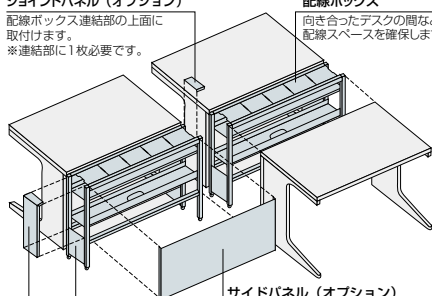

配線ダクトは、OA機器のケーブルや余長コードなど、大量の配線コードを簡単にダクト内に納めることができ、デスク周辺をすっきりみせることができます。

横配線

横配線時には、サイドの開口部から大型コネクター類も楽に通すことができます。

天板面への配線

横配線ダクトから、天板の配線キャップを通して、天板面へ配線を立ち上げることができます。

横配線ダクト

横配線ダクトは後方へ大きく開くので、配線もスムーズに行えます。

配線ボックス(NED/NELD用) 組立

ジョイントパネル (オプション)  
配線ボックス連結部の上面に  
取付けます。  
※連結部に1枚必要です。

配線ボックス  
向き合ったデスクの間などに置き、  
配線スペースを確保します。

配線ボックス

サイドパネル (オプション)  
配線ボックス内の配線が見えない  
ように、カバーします。

エンドパネル (オプション)

配線ボックス内の配線が見えないように、  
側面と上面をカバーします。

配線ボックス