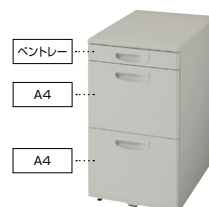

-AWH

-AWL

縦配線機構

脇デスク(3段: G袖) **GPN** **組立** **ラッチ付** (WS 中段・下段)

NEDH047G-AWH

**NEDH047G-□** ¥71,800

**D700**  
 -AWH○/-AWL⊗  
 外寸法 / W400×D700×H720  
 ベントレー引出し内寸法 /  
 W317×D430×H76  
 付属品: ベントレーG型1個 仕切板G型2枚  
 ラッチ付 インジケーターキー  
 質量: 27.5kg

サイドミーティング用テーブル **組立** ※脇デスクには連結できません。

NEDH124STL-AWH

(左用)  
**NEDH124STL-□** ¥68,900

**D700**  
 -AWH□/-AWL⊗  
 外寸法 / W1200×D448×H720  
 質量: 14.0kg

(右用)  
**NEDH124STR-□** ¥68,900

-AWH□/-AWL⊗  
 外寸法 / W1200×D448×H720  
 質量: 14.0kg

エンドデスク **組立** ※脇デスクには連結できません。

NEDH147RTM-AWH

**D700** **NEDH147RTM-□** ¥74,200

-AWH□/-AWL⊗  
 外寸法 / W1400×D700×H720  
 質量: 21.0kg

ワゴン(3段: A4タイプ) **ラッチ付**

(WS 中段・下段)  
 ※-AWL色の仕様はありません。

**■3段**  
**NEDH046SZC-AWH** ¥85,300 □  
 外寸法 / W395×D600×H681  
 ベントレー引出し内寸法 / W317×D430×H64  
 付属品: ベントレーG型1個 仕切板G型2枚  
 ラッチ付 キャスター付 キャスターロック機構付  
 質量: 25.5kg