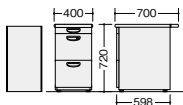

-AWH

-AWL

縦配線機構

脇デスク(3段: G袖) **GPN** **組立** **ラッチ付** (WS 中段・下段)

NEDH047G-AWH

**NEDH047G-□** ¥71,800

**D700**  
 -AWH○/-AWL⊗  
 外寸法 / W400×D700×H720  
 ベントレー引出し内寸法 /  
 W317×D430×H76  
 付属品: ベントレーG型1個 仕切板G型2枚  
 ラッチ付 インジケーターキー  
 質量: 27.5kg

サイドミーティング用テーブル **組立** ※脇デスクには連結できません。

NEDH124STL-AWH

(左用)  
**NEDH124STL-□** ¥68,900

**D700**  
 -AWH□/-AWL⊗  
 外寸法 / W1200×D448×H720  
 質量: 14.0kg

(右用)  
**NEDH124STR-□** ¥68,900

-AWH□/-AWL⊗  
 外寸法 / W1200×D448×H720  
 質量: 14.0kg

エンドデスク **組立** ※脇デスクには連結できません。

NEDH147RTM-AWH

**D700** **NEDH147RTM-□** ¥74,200

-AWH□/-AWL⊗  
 外寸法 / W1400×D700×H720  
 質量: 21.0kg

ワゴン(3段: A4タイプ) **ラッチ付**

(WS 中段・下段)  
 ※-AWL色の仕様はありません。

**■3段**  
**NEDH046SZC-AWH** ¥85,300 □  
 外寸法 / W395×D600×H681  
 ベントレー引出し内寸法 / W317×D430×H64  
 付属品: ベントレーG型1個 仕切板G型2枚  
 ラッチ付 キャスター付 キャスターロック機構付  
 質量: 25.5kg

(WS 上段・下段)  
 ※-AWL色の仕様はありません。

**■2段**  
**NED046SYC-AWH** ¥68,400 ○  
 外寸法 / W395×D600×H611  
 付属品: 仕切板G型2枚 ラッチ付  
 キャスター付 キャスターロック機構付  
 質量: 23.5kg