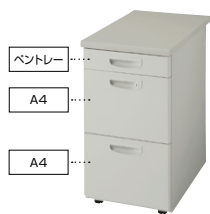

-AWH

-AWL

縦配線機構

脇デスク(3段: G袖) **GPN** **組立** **ラッチ付** (WS 中段・下段)

NEDH047G-AWH

**NEDH047G-□** ¥71,800

**D700**  
 -AWH○/-AWL⊗  
 外寸法 / W400×D700×H720  
 ベントレー引出し内寸法 /  
 W317×D430×H76  
 付属品: ベントレーG型1個 仕切板G型2枚  
 ラッチ付 インジケーターキー  
 質量: 27.5kg

サイドミーティング用テーブル **組立** ※脇デスクには連結できません。

NEDH124STL-AWH

(左用)  
**NEDH124STL-□** ¥68,900

**D700**  
 -AWH□/-AWL⊗  
 外寸法 / W1200×D448×H720  
 質量: 14.0kg

(右用)  
**NEDH124STR-□** ¥68,900

-AWH□/-AWL⊗  
 外寸法 / W1200×D448×H720  
 質量: 14.0kg

エンドデスク **組立** ※脇デスクには連結できません。

NEDH147RTM-AWH

**D700** **NEDH147RTM-□** ¥74,200

-AWH□/-AWL⊗  
 外寸法 / W1400×D700×H720  
 質量: 21.0kg

ワゴン(3段: A4タイプ) **ラッチ付**

(WS 中段・下段)  
 ※-AWL色の仕様はありません。

**■3段**  
**NEDH046SZC-AWH** ¥85,300 □  
 外寸法 / W395×D600×H681  
 ベントレー引出し内寸法 / W317×D430×H64  
 付属品: ベントレーG型1個 仕切板G型2枚  
 ラッチ付 キャスター付 キャスターロック機構付  
 質量: 25.5kg