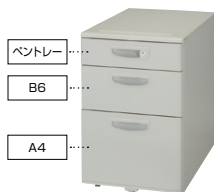

エンドデスク **組立** ※脇デスクには連結できません。

NEDH147RTM-AWH

**D700** **NEDH147RTM-□** ¥74,200

-AWH□/-AWL⊗  
 外寸法 / W1400×D700×H720  
 質量: 21.0kg

ワゴン(3段: A4タイプ) **ラッチ付**

(WS 中段・下段)  
 ※-AWL色の仕様はありません。

**■3段**  
**NEDH046SZC-AWH** ¥85,300 □  
 外寸法 / W395×D600×H681  
 ベントレー引出し内寸法 / W317×D430×H64  
 付属品: ベントレーG型1個 仕切板G型2枚  
 ラッチ付 キャスター付 キャスターロック機構付  
 質量: 25.5kg

ワゴン(3段・2段: キャスターロック付) **GPN** **ラッチ付**

(WS 下段)  
 ※-AWL色の仕様はありません。

**■3段**  
**NED046SXC-AWH** ¥68,900 ○  
 外寸法 / W395×D600×H611  
 付属品: ベントレーG型1個  
 仕切板F型1枚 G型1枚 ラッチ付  
 キャスター付 キャスターロック機構付  
 質量: 23.5kg