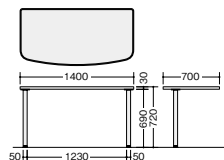

-AWH

-AWL

縦配線機構

脇デスク(3段: G袖) **GPN** **組立** **ラッチ付** (WS 中段・下段)

NEDH047G-AWH

**NEDH047G-□** ¥71,800

**D700**  
 -AWH○/-AWL⊗  
 外寸法 / W400×D700×H720  
 ベントレー引出し内寸法 /  
 W317×D430×H76  
 付属品: ベントレーG型1個 仕切板G型2枚  
 ラッチ付 インジケーターキー  
 質量: 27.5kg

サイドミーティング用テーブル **組立** ※脇デスクには連結できません。

NEDH124STL-AWH

(左用)  
**NEDH124STL-□** ¥68,900

**D700**  
 -AWH□/-AWL⊗  
 外寸法 / W1200×D448×H720  
 質量: 14.0kg

(右用)  
**NEDH124STR-□** ¥68,900

-AWH□/-AWL⊗  
 外寸法 / W1200×D448×H720  
 質量: 14.0kg

エンドデスク **組立** ※脇デスクには連結できません。

NEDH147RTM-AWH

**D700** **NEDH147RTM-□** ¥74,200

-AWH□/-AWL⊗  
 外寸法 / W1400×D700×H720  
 質量: 21.0kg

ワゴン(3段: A4タイプ) **ラッチ付**

(WS 中段・下段)  
 ※-AWL色の仕様はありません。

**■3段**  
**NEDH046SZC-AWH** ¥85,300 □  
 外寸法 / W395×D600×H681  
 ベントレー引出し内寸法 / W317×D430×H64  
 付属品: ベントレーG型1個 仕切板G型2枚  
 ラッチ付 キャスター付 キャスターロック機構付  
 質量: 25.5kg

(WS 上段・下段)  
 ※-AWL色の仕様はありません。

**■2段**  
**NED046SYC-AWH** ¥68,400 ○  
 外寸法 / W395×D600×H611  
 付属品: 仕切板G型2枚 ラッチ付  
 キャスター付 キャスターロック機構付  
 質量: 23.5kg