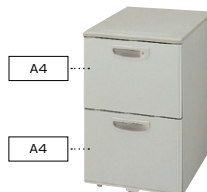

エンドデスク **組立** ※脇デスクには連結できません。

NEDH147RTM-AWH

**D700** **NEDH147RTM-□** ¥74,200

-AWH□/-AWL⊗  
 外寸法 / W1400×D700×H720  
 質量: 21.0kg

ワゴン(3段: A4タイプ) **ラッチ付**

(WS 中段・下段)  
 ※-AWL色の仕様はありません。

**■3段**  
**NEDH046SZC-AWH** ¥85,300 □  
 外寸法 / W395×D600×H681  
 ベントレー引出し内寸法 / W317×D430×H64  
 付属品: ベントレーG型1個 仕切板G型2枚  
 ラッチ付 キャスター付 キャスターロック機構付  
 質量: 25.5kg

ワゴン(3段・2段: キャスターロック付) **GPN** **ラッチ付**

(WS 下段)  
 ※-AWL色の仕様はありません。

**■3段**  
**NED046SXC-AWH** ¥68,900 ○  
 外寸法 / W395×D600×H611  
 付属品: ベントレーG型1個  
 仕切板F型1枚 G型1枚 ラッチ付  
 キャスター付 キャスターロック機構付  
 質量: 23.5kg