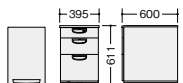

サイドミーティング用テーブル **組立** ※脇デスクには連結できません。

NEDH124STL-AWH

(左用)  
**NEDH124STL-□** ¥68,900

**D700**  
 -AWH□/-AWL⊗  
 外寸法 / W1200×D448×H720  
 質量: 14.0kg

(右用)  
**NEDH124STR-□** ¥68,900

-AWH□/-AWL⊗  
 外寸法 / W1200×D448×H720  
 質量: 14.0kg

エンドデスク **組立** ※脇デスクには連結できません。

NEDH147RTM-AWH

**D700** **NEDH147RTM-□** ¥74,200

-AWH□/-AWL⊗  
 外寸法 / W1400×D700×H720  
 質量: 21.0kg

ワゴン(3段: A4タイプ) **ラッチ付**

(WS 中段・下段)  
 ※-AWL色の仕様はありません。

**■3段**  
**NEDH046SZC-AWH** ¥85,300 □  
 外寸法 / W395×D600×H681  
 ベントレー引出し内寸法 / W317×D430×H64  
 付属品: ベントレーG型1個 仕切板G型2枚  
 ラッチ付 キャスター付 キャスターロック機構付  
 質量: 25.5kg

ワゴン(3段・2段: キャスターロック付) **GPN** **ラッチ付**

(WS 下段)  
 ※-AWL色の仕様はありません。

**■3段**  
**NED046SXC-AWH** ¥68,900 ○  
 外寸法 / W395×D600×H611  
 付属品: ベントレーG型1個  
 仕切板F型1枚 G型1枚 ラッチ付  
 キャスター付 キャスターロック機構付  
 質量: 23.5kg

(WS 上段・下段)  
 ※-AWL色の仕様はありません。

**■2段**  
**NED046SYC-AWH** ¥68,400 ○  
 外寸法 / W395×D600×H611  
 付属品: 仕切板G型2枚 ラッチ付  
 キャスター付 キャスターロック機構付  
 質量: 23.5kg