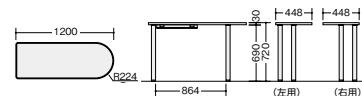

-AWH

-AWL

縦配線機構

脇デスク(3段: G袖) **GPN** **組立** **ラッチ付** (WS 中段・下段)

NEDH047G-AWH

**NEDH047G-□** ¥71,800

**D700**  
 -AWH○/-AWL⊗  
 外寸法 / W400×D700×H720  
 ベントレー引出し内寸法 /  
 W317×D430×H76  
 付属品: ベントレーG型1個 仕切板G型2枚  
 ラッチ付 インジケーターキー  
 質量: 27.5kg

サイドミーティング用テーブル **組立** ※脇デスクには連結できません。

NEDH124STL-AWH

(左用)  
**NEDH124STL-□** ¥68,900

**D700**  
 -AWH□/-AWL⊗  
 外寸法 / W1200×D448×H720  
 質量: 14.0kg

(右用)  
**NEDH124STR-□** ¥68,900

-AWH□/-AWL⊗  
 外寸法 / W1200×D448×H720  
 質量: 14.0kg

エンドデスク **組立** ※脇デスクには連結できません。

NEDH147RTM-AWH

**D700** **NEDH147RTM-□** ¥74,200

-AWH□/-AWL⊗  
 外寸法 / W1400×D700×H720  
 質量: 21.0kg

ワゴン(3段: A4タイプ) **ラッチ付**

(WS 中段・下段)  
 ※-AWL色の仕様はありません。

**■3段**  
**NEDH046SZC-AWH** ¥85,300 □  
 外寸法 / W395×D600×H681  
 ベントレー引出し内寸法 / W317×D430×H64  
 付属品: ベントレーG型1個 仕切板G型2枚  
 ラッチ付 キャスター付 キャスターロック機構付  
 質量: 25.5kg

(WS 上段・下段)  
 ※-AWL色の仕様はありません。

**■2段**  
**NED046SYC-AWH** ¥68,400 ○  
 外寸法 / W395×D600×H611  
 付属品: 仕切板G型2枚 ラッチ付  
 キャスター付 キャスターロック機構付  
 質量: 23.5kg