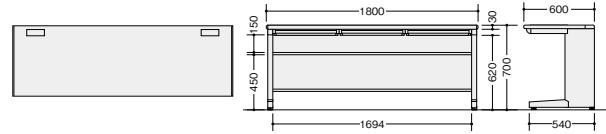

NED1860SA-□
¥106,400
-AWH□/-AWLⓂ
外寸法/W1800×D600×H700
配線ダクト2個付 ラッチ付
質量:45.0kg

NED1860SA-AWL