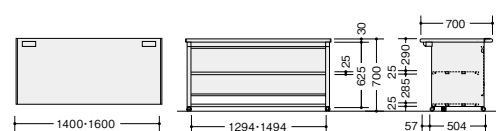

コーナーデスク(90°) **配線** **緑**

※横配線ダクトはW1100mm用をご使用ください。

NED127CT-□
¥144,400
 -AWH□/-AWLⓂ
 外寸法/W1200×D1200×H700
 質量:38.0kg

NED127CT-AWH

コーナーデスク(120°) **配線** **緑**

※横配線ダクトはW800mm用をご使用ください。

NED227CT-□
¥167,000
 -AWH□/-AWLⓂ
 外寸法/H700
 質量:33.0kg

NED227CT-AWL

プリンター台 **配線** **緑**

※横配線ダクトはW600・W800mm用をご使用ください。

NED067P-□ **¥69,800**
 -AWH□/-AWLⓂ
 外寸法/W600×D700×H700
 質量:19.0kg

NED087P-□ **¥73,700**
 -AWH□/-AWLⓂ
 外寸法/W800×D700×H700
 質量:22.0kg

連結天板(90°コーナー天板) **配線** **緑**

※D600/D800のデスク・脇デスク・コーナーデスク・プリンター台・サイドデスクには連結できません。

NED907CTM-□ **¥68,400**
 -AWH□/-AWLⓂ
 外寸法/W900×D900×H700
 付属品:天板連結金具(左右セット)
 質量:17.0kg

エンドキャビネット **配線** **緑**

※横配線ダクトはW800mm用をご使用ください。

NED147PFTC-□ **¥101,300**
 -AWH□/-AWLⓂ
 外寸法/W1400×D700×H700
 質量:42.0kg

NED167PFTC-□ **¥107,800**
 -AWH□/-AWLⓂ
 外寸法/W1600×D700×H700
 質量:46.0kg

- ワークシステム
- デスクシステム
- クローズドスペース・ロビー・待合
- ワークチェア
- ミーティングチェア
- ミーティングテーブル
- オフィスラウンジ
- プレゼンテーション機器・黒板
- 収納家具
- 書庫・キャビネット
- ロッカー
- 役員用家具
- 応接用家具
- コピーチェア
- カウンター
- 金庫
- 防災セキュリティ用品
- アクセサリ
- 間仕切り・建材
- ラック・工場備品
- 福祉医療施設用家具
- 学校用家具
- 店舗用家具