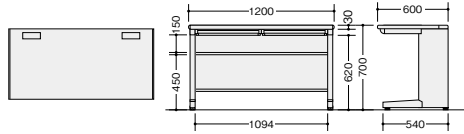

多人数用デスク(2人用/3人用) [D600タイプ] **配線** **ラッチ** **緑** ※横配線ダクトは取付けできません。

NED1260SA-□
¥81,200
 -AWH□/-AWLⓂ
 外寸法/W1200×D600×H700
 配線ダクト2個付 ラッチ付
 質量:33.0kg

NED1260SA-AWH

NED1860SA-□
¥106,400
 -AWH□/-AWLⓂ
 外寸法/W1800×D600×H700
 配線ダクト2個付 ラッチ付
 質量:45.0kg

コーナーデスク(90°) **配線** **緑**

※横配線ダクトはW1100mm用をご使用ください。

NED127CT-□
¥144,400
 -AWH□/-AWLⓂ
 外寸法/W1200×D1200×H700
 質量:38.0kg

NED127CT-AWH

コーナーデスク(120°) **配線** **緑**

※横配線ダクトはW800mm用をご使用ください。

NED227CT-□
¥167,000
 -AWH□/-AWLⓂ
 外寸法/H700
 質量:33.0kg