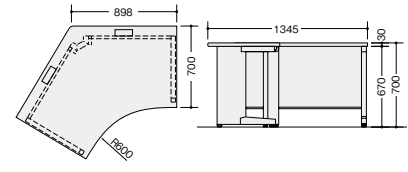

コーナーデスク(90°) **配線** **緑**

※横配線ダクトはW1100mm用をご使用ください。

NED127CT-□
¥144,400
 -AWH□/-AWLⓂ
 外寸法/W1200×D1200×H700
 質量:38.0kg

NED127CT-AWH

コーナーデスク(120°) **配線** **緑**

※横配線ダクトはW800mm用をご使用ください。

NED227CT-□
¥167,000
 -AWH□/-AWLⓂ
 外寸法/H700
 質量:33.0kg

NED227CT-AWL

プリンター台 **配線** **緑**

※横配線ダクトはW600・W800mm用をご使用ください。

NED067P-□ **¥69,800**
 -AWH□/-AWLⓂ
 外寸法/W600×D700×H700
 質量:19.0kg

NED087P-□ **¥73,700**
 -AWH□/-AWLⓂ
 外寸法/W800×D700×H700
 質量:22.0kg

連結天板(90°コーナー天板) **配線** **緑**