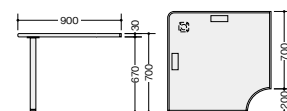

コーナーデスク(90°) **配線** **緑**

※横配線ダクトはW1100mm用をご使用ください。

NED127CT-□
¥144,400
 -AWH□/-AWLⓂ
 外寸法/W1200×D1200×H700
 質量:38.0kg

NED127CT-AWH

コーナーデスク(120°) **配線** **緑**

※横配線ダクトはW800mm用をご使用ください。

NED227CT-□
¥167,000
 -AWH□/-AWLⓂ
 外寸法/H700
 質量:33.0kg

NED227CT-AWL

プリンター台 **配線** **緑**

※横配線ダクトはW600・W800mm用をご使用ください。

NED067P-□ **¥69,800**
 -AWH□/-AWLⓂ
 外寸法/W600×D700×H700
 質量:19.0kg

NED087P-□ **¥73,700**
 -AWH□/-AWLⓂ
 外寸法/W800×D700×H700
 質量:22.0kg

連結天板(90°コーナー天板) **配線** **緑**

※D600/D800のデスク・脇デスク・コーナーデスク・プリンター台・サイドデスクには連結できません。

NED907CTM-□ **¥68,400**
 -AWH□/-AWLⓂ
 外寸法/W900×D900×H700
 付属品:天板連結金具(左右セット)
 質量:17.0kg

エンドキャビネット **配線** **緑**

※横配線ダクトはW800mm用をご使用ください。

NED147PFTC-□ **¥101,300**
 -AWH□/-AWLⓂ
 外寸法/W1400×D700×H700
 質量:42.0kg

NED167PFTC-□ **¥107,800**
 -AWH□/-AWLⓂ
 外寸法/W1600×D700×H700
 質量:46.0kg

- ワークシステム
- デスクシステム
- クローズドスペース・ロビー・待合
- ワークチェア
- ミーティングチェア
- ミーティングテーブル
- オフィスラウンジ
- プレゼンテーション機器・黒板
- 収納家具
- 書庫・キャビネット
- ロッカー
- 役員用家具
- 応接用家具
- コピーチェア
- カウンター
- 金庫
- 防災セキュリティ用品
- アクセサリ
- 間仕切り・建材
- ラック・工場備品
- 福祉医療施設用家具
- 学校用家具
- 店舗用家具