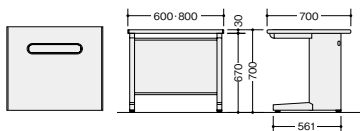

コーナーデスク(90°) **配線** **緑**

※横配線ダクトはW1100mm用をご使用ください。

NED127CT-□
¥144,400
 -AWH□/-AWLⓂ
 外寸法/W1200×D1200×H700
 質量:38.0kg

NED127CT-AWH

コーナーデスク(120°) **配線** **緑**

※横配線ダクトはW800mm用をご使用ください。

NED227CT-□
¥167,000
 -AWH□/-AWLⓂ
 外寸法/H700
 質量:33.0kg

NED227CT-AWL

プリンター台 **配線** **緑**

※横配線ダクトはW600・W800mm用をご使用ください。

NED067P-□ **¥69,800**
 -AWH□/-AWLⓂ
 外寸法/W600×D700×H700
 質量:19.0kg

NED087P-□ **¥73,700**
 -AWH□/-AWLⓂ
 外寸法/W800×D700×H700
 質量:22.0kg

連結天板(90°コーナー天板) **配線** **緑**

※D600/D800のデスク・脇デスク・コーナーデスク・プリンター台・サイドデスクには連結できません。

NED907CTM-□ **¥68,400**
 -AWH□/-AWLⓂ
 外寸法/W900×D900×H700
 付属品:天板連結金具(左右セット)
 質量:17.0kg

エンドキャビネット **配線** **緑**

※横配線ダクトはW800mm用をご使用ください。

NED147PFTC-□ **¥101,300**
 -AWH□/-AWLⓂ
 外寸法/W1400×D700×H700
 質量:42.0kg

NED167PFTC-□ **¥107,800**
 -AWH□/-AWLⓂ
 外寸法/W1600×D700×H700
 質量:46.0kg

- ワークシステム
- デスクシステム
- クローズドスペース・ロビー・待合
- ワークチェア
- ミーティングチェア
- ミーティングテーブル
- オフィスラウンジ
- プレゼンテーション機器・黒板
- 収納家具
- 書庫・キャビネット
- ロッカー
- 役員用家具
- 応接用家具
- コピーチェア
- カウンター
- 金庫
- 防災セキュリティ用品
- アクセサリ
- 間仕切り・建材
- ラック・工場備品
- 福祉医療施設用家具
- 学校用家具
- 店舗用家具