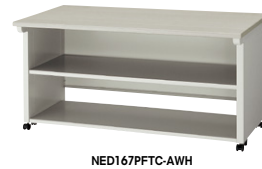

NED1860SA-AWL

天板の左右2ヶ所に配線ダクトを装備
 電話やパソコンなどのコードが通る穴を設けています。配線ダクトのキャップは収納式なので粉ふの心配がありません。
多目的に使えるから、省スペース&経済的
 シンプルなデザイン、使いやすさが自慢の多人数用デスク。2人用・3人用があり、スペースをとらず経済的です。
 用途もデスクワークの少ないセールスマン用、会議用、研修用と幅広く使用できます。

※D600/D800のデスク・脇デスク・コーナーデスク・プリンター台・サイドデスクには連結できません。

NED907CTM-□ **¥68,400**
 -AWH□/-AWLⓂ
 外寸法/W900×D900×H700
 付属品:天板連結金具(左右セット)
 質量:17.0kg

エンドキャビネット **配線** **緑**

※横配線ダクトはW800mm用をご使用ください。

NED147PFTC-□ **¥101,300**
 -AWH□/-AWLⓂ
 外寸法/W1400×D700×H700
 質量:42.0kg

NED167PFTC-□ **¥107,800**
 -AWH□/-AWLⓂ
 外寸法/W1600×D700×H700
 質量:46.0kg

- ワークシステム
- デスクシステム
- クローズドスペース・ロビー・待合
- ワークチェア
- ミーティングチェア
- ミーティングテーブル
- オフィスラウンジ
- プレゼンテーション機器・黒板
- 収納家具
- 書庫・キャビネット
- ロッカー
- 役員用家具
- 応接用家具
- コピーチェア
- カウンター
- 金庫
- 防災セキュリティ用品
- アクセサリ
- 間仕切り・建材
- ラック・工場備品
- 福祉医療施設用家具
- 学校用家具
- 店舗用家具