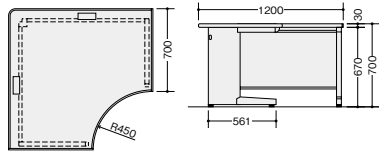

コーナーデスク(90°) **配線** **緑**

※横配線ダクトはW1100mm用をご使用ください。

NED127CT-□
¥144,400
 -AWH□/-AWLⓂ
 外寸法/W1200×D1200×H700
 質量:38.0kg

NED127CT-AWH

コーナーデスク(120°) **配線** **緑**

※横配線ダクトはW800mm用をご使用ください。

NED227CT-□
¥167,000
 -AWH□/-AWLⓂ
 外寸法/H700
 質量:33.0kg

NED227CT-AWL

プリンター台 **配線** **緑**

※横配線ダクトはW600・W800mm用をご使用ください。

NED067P-□ **¥69,800**
 -AWH□/-AWLⓂ
 外寸法/W600×D700×H700
 質量:19.0kg

NED087P-□ **¥73,700**
 -AWH□/-AWLⓂ
 外寸法/W800×D700×H700
 質量:22.0kg

連結天板(90°コーナー天板) **配線** **緑**