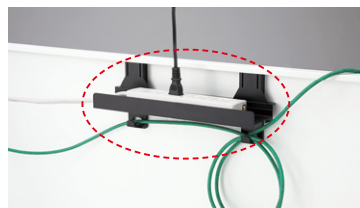

ケーブルトレー

CH-HD
¥2,400●

トレー内寸法/
W300×D60×H20 樹脂製

縦配線カバー

縦配線カバー取付イメージ
(左右どちらにも設置できます。)