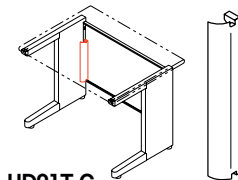

(平デスク用)

タイプ	品番	価格
W1000mm用	XEFT-10F-□	¥14,500
W1100mm用	XEFT-11F-□	¥14,800
W1200mm用	XEFT-12F-□	¥15,000
W1400mm用	XEFT-14F-□	¥15,500

ケーブルトレー

CH-HD
¥2,400●

トレー内寸法/
W300×D60×H20 樹脂製

縦配線カバー

縦配線カバー取付イメージ
(左右どちらにも設置できます。)

HD01T-C
¥3,810●

外寸法/W25×H330
樹脂製

下置棚

DUS01-W ¥27,100○

外寸法/W500×D260×H610
付属品:棚板1枚
質量:9.0kg

DUS02-W ¥30,100○

外寸法/W500×D330×H610
付属品:棚板1枚
質量:11.0kg

アジャスター