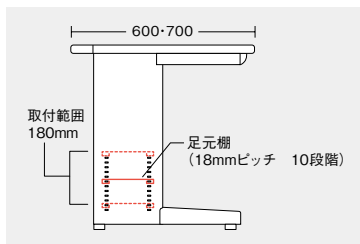

電話台(360°フリーターン機構)

OA302TS ¥31,400○

台寸法/W200×D309
付属品:接続コード1本・コードクリップ2個
6極2芯、6極4芯

- ・厚さが20～45mmの天板に取付け可能です。
- ・35mm以上の奥行があれば取付け可能です。
- ・天板エッジのRが大きい場合には取付けできない場合があります。

電話台を360度回転させてもコードがからまないフリーターン機構ですので、個人用はもちろん共用の電話としてもフレキシブルに対応できます。

机上を有効利用できる電話台です。ワンタッチレバー操作で、30度の角度で上下できます。

PCラック 組立

XE-PCN-B

¥29,300●

外寸法/W130×D480×H470
内寸法/W127×D454×H447
スチール製
質量:3.0kg

足元棚 組立 ※棚板耐荷重:等分布30kg

両袖デスク用

片袖デスク用

平デスク用

(両袖デスク用)

タイプ	品番	価格
W1400mm用	XEFT-14W-□	¥13,800(-W●)
W1500mm用	XEFT-15W-W	¥14,100
W1600mm用	XEFT-16W-□	¥14,600

(片袖デスク用)

タイプ	品番	価格
W1000mm用	XEFT-10S-□	¥13,500
W1100mm用	XEFT-11S-□	¥13,900(-W●)
W1200mm用	XEFT-12S-□	¥14,200(-W●)
W1400mm用	XEFT-14S-□	¥14,800(-W●)
W1600mm用	XEFT-16S-□	¥15,200

(平デスク用)

タイプ	品番	価格
W1000mm用	XEFT-10F-□	¥14,500
W1100mm用	XEFT-11F-□	¥14,800
W1200mm用	XEFT-12F-□	¥15,000
W1400mm用	XEFT-14F-□	¥15,500

ケーブルトレー

CH-HD
¥2,400●

トレー内寸法/
W300×D60×H20 樹脂製

縦配線カバー

縦配線カバー取付イメージ
(左右どちらにも設置できます。)