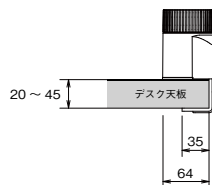

電話台(360°フリーターン機構)

OA302TS ¥31,400○

台寸法/W200×D309
付属品:接続コード1本・コードクリップ2個
6極2芯、6極4芯

- ・厚さが20～45mmの天板に取付け可能です。
- ・35mm以上の奥行があれば取付け可能です。
- ・天板エッジのRが大きい場合には取付けできない場合があります。

電話台を360度回転させてもコードがからまないフリーターン機構ですので、個人用はもちろん共用の電話としてもフレキシブルに対応できます。

机上を有効利用できる電話台です。ワンタッチレバー操作で、30度の角度で上下できます。

PCラック 組立

XE-PCN-B

¥29,300●

外寸法/W130×D480×H470
内寸法/W127×D454×H447
スチール製
質量:3.0kg

足元棚 組立 ※棚板耐荷重:等分布30kg

両袖デスク用

片袖デスク用