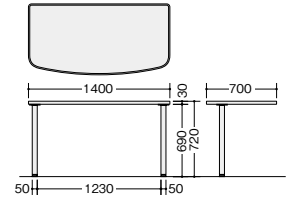

**■ワゴン(2段)**  
**XE046YC-W ¥68,400 ●**  
外寸法 / W395×D600×H611  
付属品:仕切板G型2枚 内筒交換錠  
ラッチ付 インジケーターキー キャスター付  
キャスターロック機構付 質量:24.0kg

ワゴン (H645mm) **ラッチ付**

**■ワゴン(トレー引出し付2段)**  
**XE046HC-W ¥77,700 ●**  
外寸法 / W395×D600×H645  
付属品:仕切板G型2枚 内筒交換錠  
ラッチ付 インジケーターキー (トレー引出し除く)  
キャスター付 キャスターロック機構付  
質量:26.0kg

ワゴン (H681mm) **ラッチ付**

**■ワゴン(3段: A4タイプ)**  
**XE046ZC-W ¥88,500 ●**  
外寸法 / W395×D600×H681  
付属品:ペントレーG型1個 仕切板G型2枚  
内筒交換錠 ラッチ付 インジケーターキー  
キャスター付 キャスターロック機構付  
質量:28.0kg

サイドミーティング用テーブル **組立** ※D600のデスク・脇デスク・コーナーデスク・プリンター台・サイドデスクには連結できません。

**(左用)**  
**XEDH124STL-□**  
**¥70,200**  
-WH ● / -WS ◆  
外寸法 / W1200×D448×H720  
質量:14.0kg

**(右用)**  
**XEDH124STR-□**  
**¥70,200**  
-WH ● / -WS ◆  
外寸法 / W1200×D448×H720  
質量:14.0kg

エンドデスク **組立** ※デスクトップパネルは取付けできません。 ※D600のデスク・脇デスク・コーナーデスク・プリンター台・サイドデスクには連結できません。

**XEDH147RTM-□**  
**¥76,900**  
-WH ● / -WS ◆  
外寸法 / W1400×D700×H720  
質量:21.0kg

ワークデスク (XEDH型)

- ワークシステム
- デスクシステム
- クロスブース・ローテーション
- ワークチェア
- ミーティングチェア
- ミーティングテーブル
- オフィスラウンジ
- プレゼンテーション機器・黒板
- 収納家具
- 書庫・キャビネット
- ロッカー
- 役員用家具
- 応接用家具
- コピーチェア
- カウンター
- 金庫
- 防災セキュリティ用品
- アクセサリ
- 間仕切り・建材
- ラック・工場備品
- 福祉医療施設用家具
- 学校用家具
- 店舗用家具