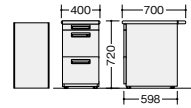

脇デスク **組立** **ラッチ付** (WS 中段・下段)

**XEDH047G-□**  
**¥77,500**  
外寸法 / W400×D700×H720  
付属品:ペントレーG型1個  
仕切板G型2枚  
内筒交換錠 ラッチ付  
インジケーターキー  
質量:27.5kg  
-WH ● / -WS ◆

ワゴン (H611mm) **ラッチ付**

**■ワゴン(3段)**  
**XE046XC-W ¥69,000 ●**  
外寸法 / W395×D600×H611  
付属品:ペントレーG型1個 仕切板F型1枚  
G型1枚 内筒交換錠 ラッチ付  
インジケーターキー キャスター付  
キャスターロック機構付 質量:23.0kg

**■ワゴン(2段)**  
**XE046YC-W ¥68,400 ●**  
外寸法 / W395×D600×H611  
付属品:仕切板G型2枚 内筒交換錠  
ラッチ付 インジケーターキー キャスター付  
キャスターロック機構付 質量:24.0kg

ワゴン (H645mm) **ラッチ付**

**■ワゴン(トレー引出し付2段)**  
**XE046HC-W ¥77,700 ●**  
外寸法 / W395×D600×H645  
付属品:仕切板G型2枚 内筒交換錠  
ラッチ付 インジケーターキー (トレー引出し除く)  
キャスター付 キャスターロック機構付  
質量:26.0kg

ワゴン (H681mm) **ラッチ付**

**■ワゴン(3段: A4タイプ)**  
**XE046ZC-W ¥88,500 ●**  
外寸法 / W395×D600×H681  
付属品:ペントレーG型1個 仕切板G型2枚  
内筒交換錠 ラッチ付 インジケーターキー  
キャスター付 キャスターロック機構付  
質量:28.0kg

サイドミーティング用テーブル **組立** ※D600のデスク・脇デスク・コーナーデスク・プリンター台・サイドデスクには連結できません。

**(左用)**  
**XEDH124STL-□**  
**¥70,200**  
-WH ● / -WS ◆  
外寸法 / W1200×D448×H720  
質量:14.0kg

**(右用)**  
**XEDH124STR-□**  
**¥70,200**  
-WH ● / -WS ◆  
外寸法 / W1200×D448×H720  
質量:14.0kg

エンドデスク **組立** ※デスクトップパネルは取付けできません。 ※D600のデスク・脇デスク・コーナーデスク・プリンター台・サイドデスクには連結できません。