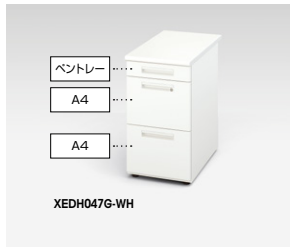

脇デスク **組立** **ラッチ付** (WS 中段・下段)

**XEDH047G-□**  
**¥77,500**  
外寸法 / W400×D700×H720  
付属品:ペントレーG型1個  
仕切板G型2枚  
内筒交換錠 ラッチ付  
インジケーターキー  
質量:27.5kg  
-WH ● / -WS ◆

ワゴン (H611mm) **ラッチ付**

**■ワゴン(3段)**  
**XE046XC-W ¥69,000 ●**  
外寸法 / W395×D600×H611  
付属品:ペントレーG型1個 仕切板F型1枚  
G型1枚 内筒交換錠 ラッチ付  
インジケーターキー キャスター付  
キャスターロック機構付 質量:23.0kg

**■ワゴン(2段)**  
**XE046YC-W ¥68,400 ●**  
外寸法 / W395×D600×H611  
付属品:仕切板G型2枚 内筒交換錠  
ラッチ付 インジケーターキー キャスター付  
キャスターロック機構付 質量:24.0kg

ワゴン (H645mm) **ラッチ付**

**■ワゴン(トレー引出し付2段)**  
**XE046HC-W ¥77,700 ●**  
外寸法 / W395×D600×H645  
付属品:仕切板G型2枚 内筒交換錠  
ラッチ付 インジケーターキー (トレー引出し除く)  
キャスター付 キャスターロック機構付  
質量:26.0kg

ワゴン (H681mm) **ラッチ付**

**■ワゴン(3段: A4タイプ)**  
**XE046ZC-W ¥88,500 ●**  
外寸法 / W395×D600×H681  
付属品:ペントレーG型1個 仕切板G型2枚  
内筒交換錠 ラッチ付 インジケーターキー  
キャスター付 キャスターロック機構付  
質量:28.0kg

サイドミーティング用テーブル **組立** ※D600のデスク・脇デスク・コーナーデスク・プリンター台・サイドデスクには連結できません。

**(左用)**  
**XEDH124STL-□**  
**¥70,200**  
-WH ● / -WS ◆  
外寸法 / W1200×D448×H720  
質量:14.0kg

**(右用)**  
**XEDH124STR-□**  
**¥70,200**  
-WH ● / -WS ◆  
外寸法 / W1200×D448×H720  
質量:14.0kg

エンドデスク **組立** ※デスクトップパネルは取付けできません。 ※D600のデスク・脇デスク・コーナーデスク・プリンター台・サイドデスクには連結できません。