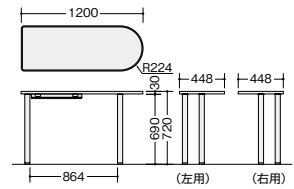

脇デスク **組立** **ラッチ付** (WS 中段・下段)

**XEDH047G-□**  
**¥77,500**  
外寸法 / W400×D700×H720  
付属品:ペントレーG型1個  
仕切板G型2枚  
内筒交換錠 ラッチ付  
インジケーターキー  
質量:27.5kg  
-WH ● / -WS ◆

ワゴン (H611mm) **ラッチ付**

**■ワゴン(3段)**  
**XE046XC-W ¥69,000 ●**  
外寸法 / W395×D600×H611  
付属品:ペントレーG型1個 仕切板F型1枚  
G型1枚 内筒交換錠 ラッチ付  
インジケーターキー キャスター付  
キャスターロック機構付 質量:23.0kg

**■ワゴン(2段)**  
**XE046YC-W ¥68,400 ●**  
外寸法 / W395×D600×H611  
付属品:仕切板G型2枚 内筒交換錠  
ラッチ付 インジケーターキー キャスター付  
キャスターロック機構付 質量:24.0kg

ワゴン (H645mm) **ラッチ付**

**■ワゴン(トレー引出し付2段)**  
**XE046HC-W ¥77,700 ●**  
外寸法 / W395×D600×H645  
付属品:仕切板G型2枚 内筒交換錠  
ラッチ付 インジケーターキー (トレー引出し除く)  
キャスター付 キャスターロック機構付  
質量:26.0kg

ワゴン (H681mm) **ラッチ付**

**■ワゴン(3段: A4タイプ)**  
**XE046ZC-W ¥88,500 ●**  
外寸法 / W395×D600×H681  
付属品:ペントレーG型1個 仕切板G型2枚  
内筒交換錠 ラッチ付 インジケーターキー  
キャスター付 キャスターロック機構付  
質量:28.0kg

サイドミーティング用テーブル **組立** ※D600のデスク・脇デスク・コーナーデスク・プリンター台・サイドデスクには連結できません。

**(左用)**  
**XEDH124STL-□**  
**¥70,200**  
-WH ● / -WS ◆  
外寸法 / W1200×D448×H720  
質量:14.0kg

**(右用)**  
**XEDH124STR-□**  
**¥70,200**  
-WH ● / -WS ◆  
外寸法 / W1200×D448×H720  
質量:14.0kg

エンドデスク **組立** ※デスクトップパネルは取付けできません。 ※D600のデスク・脇デスク・コーナーデスク・プリンター台・サイドデスクには連結できません。