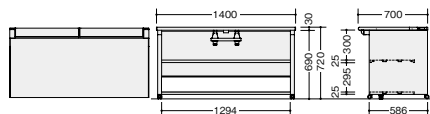

エンドキャビネット 

XEHH147PFTC-□ ¥120,400

-WH●/-WS◆

XEHH147PFTC-□ ¥129,500

-WMW◎/-WWN◆

外寸法 / W1400×D700×H720

付属品: ケーブルトレイ1個 質量: 44.5kg

サイドミーティング用テーブル 

※D600のデスク・脇デスク・L型ワークデスク・コーナーデスク・プリンター台・サイドデスクには連結できません。

(左用)
XEHH124STL-□
¥70,200

-WH●/-WS◆

XEHH124STL-□
¥74,500

-WMW◎/-WWN◆

外寸法 / W1200×D448×H720

質量: 14.0kg

(右用)
XEHH124STR-□
¥70,200

-WH●/-WS◆

XEHH124STR-□
¥74,500

-WMW◎/-WWN◆

外寸法 / W1200×D448×H720

質量: 14.0kg

下置棚

-W○/-B□

外寸法 / W500×D260×H610

付属品: 棚板1枚

質量: 9.0kg

-W

-W○/-B□

外寸法 / W500×D330×H610

付属品: 棚板1枚

質量: 11.0kg

-B