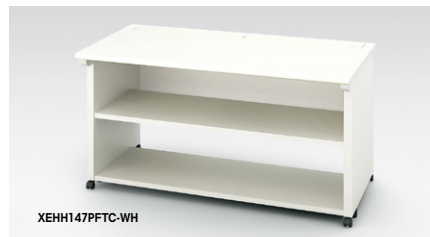

エンドキャビネット 

XEHH147PFTC-□ ¥120,400

-WH●/-WS◆

XEHH147PFTC-□ ¥129,500

-WMW◎/-WWN◆

外寸法 / W1400×D700×H720

付属品: ケーブルトレイ1個 質量: 44.5kg

サイドミーティング用テーブル 

※D600のデスク・脇デスク・L型ワークデスク・コーナーデスク・プリンター台・サイドデスクには連結できません。

(左用)
XEHH124STL-□
¥70,200

-WH●/-WS◆

XEHH124STL-□
¥74,500

-WMW◎/-WWN◆

外寸法 / W1200×D448×H720

質量: 14.0kg

(右用)
XEHH124STR-□
¥70,200