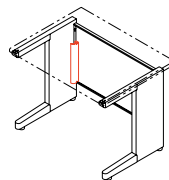

-WH●/-WS◆

XEHH124STR-□
¥74,500

-WMW◎/-WWN◆

外寸法 / W1200×D448×H720

質量: 14.0kg

下置棚

-W○/-B□

外寸法 / W500×D260×H610

付属品: 棚板1枚

質量: 9.0kg

-W

-W○/-B□

外寸法 / W500×D330×H610

付属品: 棚板1枚

質量: 11.0kg

-B

ケーブルトレイ

トレイ内寸法 /
W300×D60×H20
樹脂製

縦配線カバー

外寸法 / W25×H330
樹脂製

電話台

外寸法 / W236×D326
専用クランプ付

ペントレー (G型)

外寸法 / W329×D87×H29
再生PP樹脂製

仕切板

外寸法 / W329×H109
再生PS樹脂混合外寸法 / W329×H154
再生PS樹脂混合外寸法 / W326×H56
再生PS樹脂製

アジャスター

※デスクの高さを20mm高くする場合に
使用します。中央引出し (ラッチ付)
FAH50C-W ¥15,400(鍵付)
FAH50CK-W ¥19,500内寸法 / W465×D349×H39
スチール塗装仕上

※取付け位置は予め決まっています。