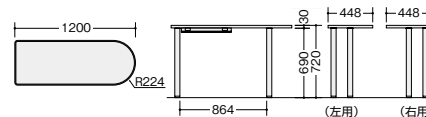

エンドキャビネット 

XEHH147PFTC-□ ¥120,400

-WH●/-WS◆

XEHH147PFTC-□ ¥129,500

-WMW◎/-WWN◆

外寸法 / W1400×D700×H720

付属品: ケーブルトレイ1個 質量: 44.5kg

サイドミーティング用テーブル 

※D600のデスク・脇デスク・L型ワークデスク・コーナーデスク・プリンター台・サイドデスクには連結できません。

(左用)
XEHH124STL-□
¥70,200

-WH●/-WS◆

XEHH124STL-□
¥74,500

-WMW◎/-WWN◆

外寸法 / W1200×D448×H720

質量: 14.0kg

(右用)
XEHH124STR-□
¥70,200

-WH●/-WS◆

XEHH124STR-□
¥74,500

-WMW◎/-WWN◆

外寸法 / W1200×D448×H720

質量: 14.0kg

下置棚

-W○/-B□

外寸法 / W500×D260×H610

付属品: 棚板1枚

質量: 9.0kg

-W

-W○/-B□

外寸法 / W500×D330×H610

付属品: 棚板1枚

質量: 11.0kg

-B