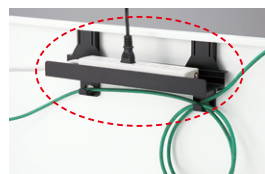

ケーブルトレイ

トレイ内寸法 /
W300×D60×H20
樹脂製

縦配線カバー

外寸法 / W25×H330
樹脂製

電話台

外寸法 / W236×D326
専用クランプ付

ペントレー (G型)

外寸法 / W329×D87×H29
再生PP樹脂製