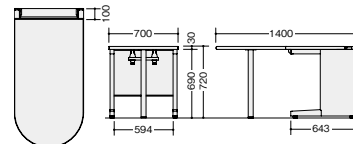

OPTION ■中央引出し

- FAH50C-B(N) ¥15,400 ●
- FAH50CK-B(N) ¥19,500 ●
- FAS50C-B(N) ¥15,400 ●

P.142

サイドテーブル(平デスク専用) 組立

※引出しを外して取付けてください。
 ※W800・W1800・W2000・W2400の平デスクには接続できません。

XEHH045ST-□ ¥38,700
 -BH●/-BS◆
XEHH045ST-□ ¥40,500
 -BMW◎/-BWN◆
 外寸法 / W408×D498×H720 質量: 8.5kg

エンドデスク 組立

※デスクトップパネルは取付けできません。
 ※脇デスク・L型ワークデスク・コーナーデスク・プリンター台・サイドデスクには接続できません。

XEDH147RTM-□ ¥76,900
 -BH●/-BS◆
XEDH147RTM-□ ¥86,600
 -BMW◎/-BWN◆
 外寸法 / W1400×D700×H720 質量: 25.0kg

サイドデスク 組立 配線 記録

※必ずデスク連結金具を付け、デスク間に設置してください。

XEHH0714HT-□ ¥141,900
 -BH●/-BS◆
XEHH0714HT-□ ¥151,000
 -BMW◎/-BWN◆
 外寸法 / W700×D1400×H720
 付属品: ケーブルトレイ1個 質量: 33.5kg

エンドキャビネット 組立 配線 記録

XEHH147PFTC-□ ¥120,400
 -BH●/-BS◆
XEHH147PFTC-□ ¥129,500
 -BMW◎/-BWN◆
 外寸法 / W1400×D700×H720
 付属品: ケーブルトレイ1個 質量: 44.5kg

サイドミーティング用テーブル 組立

※脇デスク・ワークデスク・コーナーデスク・プリンター台・サイドデスクには接続できません。

(左用)
XEDH124STL-□ ¥70,200
 -BH●/-BS◆
XEDH124STL-□ ¥74,500
 -BMW◎/-BWN◆
 (右用)
XEDH124STR-□ ¥70,200
 -BH●/-BS◆
XEDH124STR-□ ¥74,500
 -BMW◎/-BWN◆
 外寸法 / W1200×D448×H720 質量: 15.5kg