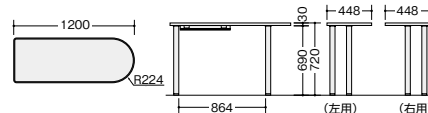

エンドデスク 組立

※デスクトップパネルは取付けできません。
 ※脇デスク・L型ワークデスク・コーナーデスク・プリンター台・サイドデスクには接続できません。

XEDH147RTM-□ ¥76,900
 -BH●/-BS◆
XEDH147RTM-□ ¥86,600
 -BMW◎/-BWN◆
 外寸法 / W1400×D700×H720 質量: 25.0kg

サイドデスク 組立 配線 記録

※必ずデスク連結金具を付け、デスク間に設置してください。

XEHH0714HT-□ ¥141,900
 -BH●/-BS◆
XEHH0714HT-□ ¥151,000
 -BMW◎/-BWN◆
 外寸法 / W700×D1400×H720
 付属品: ケーブルトレイ1個 質量: 33.5kg

エンドキャビネット 組立 配線 記録

XEHH147PFTC-□ ¥120,400
 -BH●/-BS◆
XEHH147PFTC-□ ¥129,500
 -BMW◎/-BWN◆
 外寸法 / W1400×D700×H720
 付属品: ケーブルトレイ1個 質量: 44.5kg

サイドミーティング用テーブル 組立

※脇デスク・ワークデスク・コーナーデスク・プリンター台・サイドデスクには接続できません。

(左用)
XEDH124STL-□ ¥70,200
 -BH●/-BS◆
XEDH124STL-□ ¥74,500
 -BMW◎/-BWN◆
 (右用)
XEDH124STR-□ ¥70,200
 -BH●/-BS◆
XEDH124STR-□ ¥74,500
 -BMW◎/-BWN◆
 外寸法 / W1200×D448×H720 質量: 15.5kg