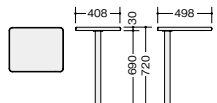

OPTION ■中央引出し

- FAH50C-B(N) ¥15,400 ●
- FAH50CK-B(N) ¥19,500 ●
- FAS50C-B(N) ¥15,400 ●

P.142

サイドテーブル(平デスク専用) 組立

※引出しを外して取付けてください。
 ※W800・W1800・W2000・W2400の平デスクには接続できません。

XEHH045ST-□ ¥38,700
 -BH●/-BS◆
XEHH045ST-□ ¥40,500
 -BMW◎/-BWN◆
 外寸法 / W408×D498×H720 質量: 8.5kg

エンドデスク 組立

※デスクトップパネルは取付けできません。
 ※脇デスク・L型ワークデスク・コーナーデスク・プリンター台・サイドデスクには接続できません。

XEDH147RTM-□ ¥76,900
 -BH●/-BS◆
XEDH147RTM-□ ¥86,600
 -BMW◎/-BWN◆
 外寸法 / W1400×D700×H720 質量: 25.0kg

サイドデスク 組立 配線 記録

※必ずデスク連結金具を付け、デスク間に設置してください。

XEHH0714HT-□ ¥141,900
 -BH●/-BS◆
XEHH0714HT-□ ¥151,000
 -BMW◎/-BWN◆
 外寸法 / W700×D1400×H720
 付属品: ケーブルトレイ1個 質量: 33.5kg

エンドキャビネット 組立 配線 記録

XEHH147PFTC-□ ¥120,400
 -BH●/-BS◆
XEHH147PFTC-□ ¥129,500
 -BMW◎/-BWN◆
 外寸法 / W1400×D700×H720
 付属品: ケーブルトレイ1個 質量: 44.5kg

サイドミーティング用テーブル 組立

※脇デスク・ワークデスク・コーナーデスク・プリンター台・サイドデスクには接続できません。

(左用)
XEDH124STL-□ ¥70,200
 -BH●/-BS◆
XEDH124STL-□ ¥74,500
 -BMW◎/-BWN◆
 (右用)
XEDH124STR-□ ¥70,200
 -BH●/-BS◆
XEDH124STR-□ ¥74,500
 -BMW◎/-BWN◆
 外寸法 / W1200×D448×H720 質量: 15.5kg