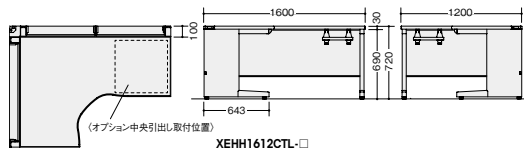

ワークデスク(XEHH型) B ブラック 720

配線機能はP.128を参照ください。

ワークデスク (XEHH型)

L型ワークデスク 組立 配線 記録

(左用)
XEHH1612CTL-□ ¥202,400
 -BH●/-BS◆
XEHH1612CTL-□ ¥212,800
 -BMW◎/-BWN◆
 外寸法 / W1600×D1200×H720
 付属品: ケーブルトレイ2個
 質量: 52.0kg

(右用)
XEHH1612CTR-□ ¥202,400
 -BH●/-BS◆
XEHH1612CTR-□ ¥212,800
 -BMW◎/-BWN◆
 外寸法 / W1600×D1200×H720
 付属品: ケーブルトレイ2個
 質量: 52.0kg

OPTION ■中央引出し

- FAH50C-B(N) ¥15,400 ●
- FAH50CK-B(N) ¥19,500 ●
- FAS50C-B(N) ¥15,400 ●

P.142

サイドテーブル(平デスク専用) 組立

※引出しを外して取付けてください。
 ※W800・W1800・W2000・W2400の平デスクには接続できません。

XEHH045ST-□ ¥38,700
 -BH●/-BS◆
XEHH045ST-□ ¥40,500
 -BMW◎/-BWN◆
 外寸法 / W408×D498×H720 質量: 8.5kg

エンドデスク 組立

※デスクトップパネルは取付けできません。
 ※脇デスク・L型ワークデスク・コーナーデスク・プリンター台・サイドデスクには接続できません。

XEDH147RTM-□ ¥76,900
 -BH●/-BS◆
XEDH147RTM-□ ¥86,600
 -BMW◎/-BWN◆
 外寸法 / W1400×D700×H720 質量: 25.0kg

サイドデスク 組立 配線 記録

※必ずデスク連結金具を付け、デスク間に設置してください。

サイドミーティング用テーブル 組立

※脇デスク・ワークデスク・コーナーデスク・プリンター台・サイドデスクには接続できません。

(左用)
XEDH124STL-□ ¥70,200
 -BH●/-BS◆
XEDH124STL-□ ¥74,500
 -BMW◎/-BWN◆
 (右用)
XEDH124STR-□ ¥70,200
 -BH●/-BS◆
XEDH124STR-□ ¥74,500
 -BMW◎/-BWN◆
 外寸法 / W1200×D448×H720 質量: 15.5kg