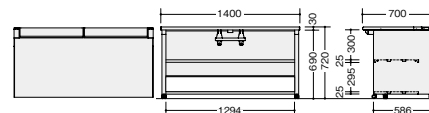

OPTION ■中央引出し

- FAH50C-B(N) ¥15,400 ●
- FAH50CK-B(N) ¥19,500 ●
- FAS50C-B(N) ¥15,400 ●

P.142

サイドテーブル(平デスク専用) 組立

※引出しを外して取付けてください。
 ※W800・W1800・W2000・W2400の平デスクには接続できません。

XEHH045ST-□ ¥38,700
 -BH●/-BS◆
XEHH045ST-□ ¥40,500
 -BMW◎/-BWN◆
 外寸法 / W408×D498×H720 質量: 8.5kg

エンドデスク 組立

※デスクトップパネルは取付けできません。
 ※脇デスク・L型ワークデスク・コーナーデスク・プリンター台・サイドデスクには接続できません。

XEDH147RTM-□ ¥76,900
 -BH●/-BS◆
XEDH147RTM-□ ¥86,600
 -BMW◎/-BWN◆
 外寸法 / W1400×D700×H720 質量: 25.0kg

サイドデスク 組立 配線 記録

※必ずデスク連結金具を付け、デスク間に設置してください。

XEHH0714HT-□ ¥141,900
 -BH●/-BS◆
XEHH0714HT-□ ¥151,000
 -BMW◎/-BWN◆
 外寸法 / W700×D1400×H720
 付属品: ケーブルトレイ1個 質量: 33.5kg

エンドキャビネット 組立 配線 記録

XEHH147PFTC-□ ¥120,400
 -BH●/-BS◆
XEHH147PFTC-□ ¥129,500
 -BMW◎/-BWN◆
 外寸法 / W1400×D700×H720
 付属品: ケーブルトレイ1個 質量: 44.5kg

サイドミーティング用テーブル 組立

※脇デスク・ワークデスク・コーナーデスク・プリンター台・サイドデスクには接続できません。

(左用)
XEDH124STL-□ ¥70,200
 -BH●/-BS◆
XEDH124STL-□ ¥74,500
 -BMW◎/-BWN◆
 (右用)
XEDH124STR-□ ¥70,200
 -BH●/-BS◆
XEDH124STR-□ ¥74,500
 -BMW◎/-BWN◆
 外寸法 / W1200×D448×H720 質量: 15.5kg