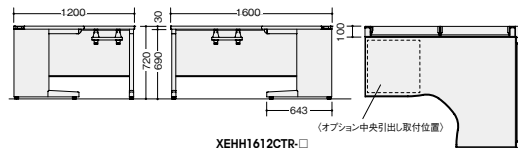

ワークデスク(XEHH型) B ブラック 720

配線機能はP.128を参照ください。

ワークデスク (XEHH型)

L型ワークデスク 組立 配線 記録

(左用)
XEHH1612CTL-□ ¥202,400
 -BH●/-BS◆
XEHH1612CTL-□ ¥212,800
 -BMW◎/-BWN◆
 外寸法 / W1600×D1200×H720
 付属品: ケーブルトレイ2個
 質量: 52.0kg

(右用)
XEHH1612CTR-□ ¥202,400
 -BH●/-BS◆
XEHH1612CTR-□ ¥212,800
 -BMW◎/-BWN◆
 外寸法 / W1600×D1200×H720
 付属品: ケーブルトレイ2個
 質量: 52.0kg

OPTION ■中央引出し

- FAH50C-B(N) ¥15,400 ●
- FAH50CK-B(N) ¥19,500 ●
- FAS50C-B(N) ¥15,400 ●

P.142

サイドテーブル(平デスク専用) 組立

※引出しを外して取付けてください。
 ※W800・W1800・W2000・W2400の平デスクには接続できません。

XEHH045ST-□ ¥38,700
 -BH●/-BS◆
XEHH045ST-□ ¥40,500
 -BMW◎/-BWN◆
 外寸法 / W408×D498×H720 質量: 8.5kg

エンドデスク 組立

※デスクトップパネルは取付けできません。
 ※脇デスク・L型ワークデスク・コーナーデスク・プリンター台・サイドデスクには接続できません。

XEDH147RTM-□ ¥76,900
 -BH●/-BS◆
XEDH147RTM-□ ¥86,600
 -BMW◎/-BWN◆
 外寸法 / W1400×D700×H720 質量: 25.0kg

サイドデスク 組立 配線 記録

※必ずデスク連結金具を付け、デスク間に設置してください。

サイドミーティング用テーブル 組立

※脇デスク・ワークデスク・コーナーデスク・プリンター台・サイドデスクには接続できません。

(左用)
XEDH124STL-□ ¥70,200
 -BH●/-BS◆
XEDH124STL-□ ¥74,500
 -BMW◎/-BWN◆
 (右用)
XEDH124STR-□ ¥70,200
 -BH●/-BS◆
XEDH124STR-□ ¥74,500
 -BMW◎/-BWN◆
 外寸法 / W1200×D448×H720 質量: 15.5kg