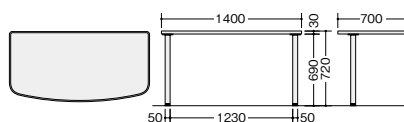

OPTION ■中央引出し

- FAH50C-B(N) ¥15,400 ●
- FAH50CK-B(N) ¥19,500 ●
- FAS50C-B(N) ¥15,400 ●

P.142

サイドテーブル(平デスク専用) 組立

※引出しを外して取付けてください。
 ※W800・W1800・W2000・W2400の平デスクには接続できません。

XEHH045ST-□ ¥38,700
 -BH●/-BS◆
XEHH045ST-□ ¥40,500
 -BMW◎/-BWN◆
 外寸法 / W408×D498×H720 質量: 8.5kg

エンドデスク 組立

※デスクトップパネルは取付けできません。
 ※脇デスク・L型ワークデスク・コーナーデスク・プリンター台・サイドデスクには接続できません。

XEDH147RTM-□ ¥76,900
 -BH●/-BS◆
XEDH147RTM-□ ¥86,600
 -BMW◎/-BWN◆
 外寸法 / W1400×D700×H720 質量: 25.0kg

サイドデスク 組立 配線 記録

※必ずデスク連結金具を付け、デスク間に設置してください。

XEHH0714HT-□ ¥141,900
 -BH●/-BS◆
XEHH0714HT-□ ¥151,000
 -BMW◎/-BWN◆
 外寸法 / W700×D1400×H720
 付属品: ケーブルトレイ1個 質量: 33.5kg

エンドキャビネット 組立 配線 記録

XEHH147PFTC-□ ¥120,400
 -BH●/-BS◆
XEHH147PFTC-□ ¥129,500
 -BMW◎/-BWN◆
 外寸法 / W1400×D700×H720
 付属品: ケーブルトレイ1個 質量: 44.5kg

サイドミーティング用テーブル 組立

※脇デスク・ワークデスク・コーナーデスク・プリンター台・サイドデスクには接続できません。

(左用)
XEDH124STL-□ ¥70,200
 -BH●/-BS◆
XEDH124STL-□ ¥74,500
 -BMW◎/-BWN◆
 (右用)
XEDH124STR-□ ¥70,200
 -BH●/-BS◆
XEDH124STR-□ ¥74,500
 -BMW◎/-BWN◆
 外寸法 / W1200×D448×H720 質量: 15.5kg