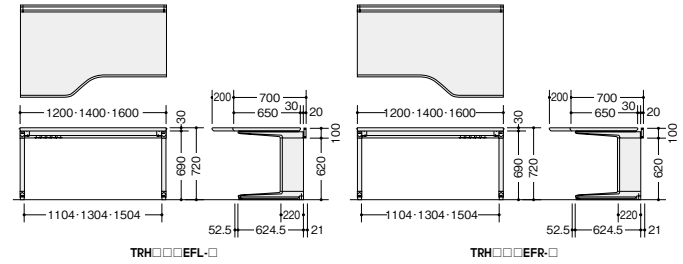

平デスク(ウェーブタイプ) **組立**

W	品番		価格		質量
	左ウェーブタイプ	右ウェーブタイプ	-WH -BH	-WS -BS	
1200	TRH127EFL-□	TRH127EFR-□	¥143,100	¥151,200	38.2kg
1400	TRH147EFL-□	TRH147EFR-□	¥151,300	¥160,900	42.2kg
1600	TRH167EFL-□	TRH167EFR-□	¥159,200	¥170,100	46.2kg

ワークステーション(トリアスTR型)

平デスク **組立**

W	品番	価格		質量
		-WH -BH	-WS -BS	
800	TRH087F-□	¥114,900	¥120,500	25.2kg
1000	TRH107F-□	¥117,300	¥124,000	28.2kg
1200	TRH127F-□	¥120,800	¥129,000	31.2kg
1400	TRH147F-□	¥129,700	¥139,200	33.2kg
1600	TRH167F-□	¥138,400	¥149,300	36.2kg

- ワークシステム
- デスクシステム
- クロスブース・ロビーテーション
- ワークチェア
- ミーティングチェア
- ミーティングテーブル
- オフィスラウンジ
- プレゼンテーション機器・黒板
- 収納家具
- 書庫・キャビネット
- ロッカー

平デスク(ロングタイプ) **組立**

TRH207FM-□ ¥179,700
 -WH / -WS / -BH / -BS
 外寸法 / W2000×D700×H720
 幕板付 質量:46.2kg

TRH207FM-□ ¥193,000
 -WWN / -BWN
 外寸法 / W2000×D700×H720
 幕板付 質量:46.2kg

サイドテーブル **施工** ※TR087F・TR107Fには取付けできません。

TRH047ST-□ ¥39,400
 -WH / -WS / -BH / -BS
 外寸法 / W700×D450×H720 質量:10.0kg
TRH047ST-□ ¥43,500
 -WWN / -BWN
 外寸法 / W700×D450×H720 質量:10.0kg