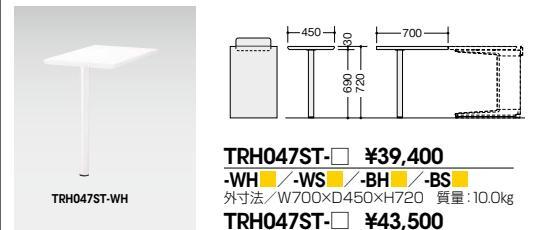

平デスク(ウェーブタイプ) **組立**

W	品番		価格		質量
	左ウェーブタイプ	右ウェーブタイプ	-WH -BH	-WS -BS	
1200	TRH127EFL-□	TRH127EFR-□	¥143,100	¥151,200	38.2kg
1400	TRH147EFL-□	TRH147EFR-□	¥151,300	¥160,900	42.2kg
1600	TRH167EFL-□	TRH167EFR-□	¥159,200	¥170,100	46.2kg

ワークステーション(トリアスTR型)

平デスク **組立**

W	品番	価格		質量
		-WH -BH	-WS -BS	
800	TRH087F-□	¥114,900	¥120,500	25.2kg
1000	TRH107F-□	¥117,300	¥124,000	28.2kg
1200	TRH127F-□	¥120,800	¥129,000	31.2kg
1400	TRH147F-□	¥129,700	¥139,200	33.2kg
1600	TRH167F-□	¥138,400	¥149,300	36.2kg

- ワークシステム
- デスクシステム
- クロスブース・ロビーテーション
- ワークチェア
- ミーティングチェア
- ミーティングテーブル
- オフィスラウンジ
- プレゼンテーション機器・黒板
- 収納家具
- 書庫・キャビネット
- ロッカー

平デスク(ロングタイプ) **組立**

TRH207FM-□ ¥179,700
 -WH / -WS / -BH / -BS
 外寸法 / W2000×D700×H720
 幕板付 質量:46.2kg

TRH207FM-□ ¥193,000
 -WWN / -BWN
 外寸法 / W2000×D700×H720
 幕板付 質量:46.2kg

サイドテーブル **施工** ※TR087F・TR107Fには取付けできません。

TRH047ST-□ ¥39,400
 -WH / -WS / -BH / -BS
 外寸法 / W700×D450×H720 質量:10.0kg
TRH047ST-□ ¥43,500
 -WWN / -BWN
 外寸法 / W700×D450×H720 質量:10.0kg