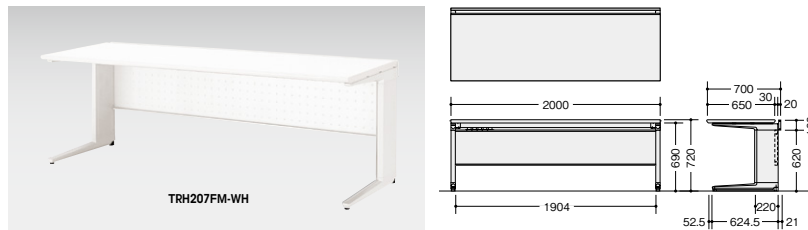

平デスク(ウェーブタイプ) **組立**

W	品番		価格		質量
	左ウェーブタイプ	右ウェーブタイプ	-WH -BH	-WS -BS	
1200	TRH127EFL-□	TRH127EFR-□	¥143,100	¥151,200	38.2kg
1400	TRH147EFL-□	TRH147EFR-□	¥151,300	¥160,900	42.2kg
1600	TRH167EFL-□	TRH167EFR-□	¥159,200	¥170,100	46.2kg

ワークステーション(トリアスTR型)

平デスク **組立**

W	品番	価格		質量
		-WH -BH	-WS -BS	
800	TRH087F-□	¥114,900	¥120,500	25.2kg
1000	TRH107F-□	¥117,300	¥124,000	28.2kg
1200	TRH127F-□	¥120,800	¥129,000	31.2kg
1400	TRH147F-□	¥129,700	¥139,200	33.2kg
1600	TRH167F-□	¥138,400	¥149,300	36.2kg

- ワークシステム
- デスクシステム
- クロスブース・ロビーテーション
- ワークチェア
- ミーティングチェア
- ミーティングテーブル
- オフィスラウンジ
- プレゼンテーション機器・黒板
- 収納家具
- 書庫・キャビネット
- ロッカー

平デスク(ロングタイプ) **組立**

TRH207FM-□ ¥179,700
 -WH / -WS / -BH / -BS
 外寸法 / W2000×D700×H720
 幕板付 質量:46.2kg

TRH207FM-□ ¥193,000
 -WWN / -BWN
 外寸法 / W2000×D700×H720
 幕板付 質量:46.2kg

サイドテーブル **施工** ※TR087F・TR107Fには取付けできません。

TRH047ST-□ ¥39,400
 -WH / -WS / -BH / -BS
 外寸法 / W700×D450×H720 質量:10.0kg
TRH047ST-□ ¥43,500
 -WWN / -BWN
 外寸法 / W700×D450×H720 質量:10.0kg