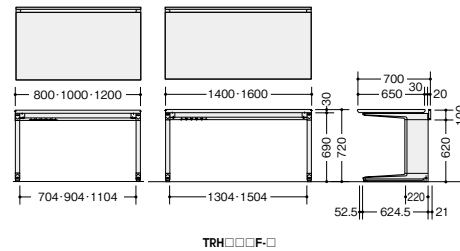

平デスク(ウェーブタイプ) **組立**

W	品番		価格		質量
	左ウェーブタイプ	右ウェーブタイプ	-WH -BH	-WS -BS	
1200	TRH127EFL-□	TRH127EFR-□	¥143,100	¥151,200	38.2kg
1400	TRH147EFL-□	TRH147EFR-□	¥151,300	¥160,900	42.2kg
1600	TRH167EFL-□	TRH167EFR-□	¥159,200	¥170,100	46.2kg

ワークステーション(トリアスTR型)

平デスク **組立**

W	品番	価格		質量
		-WH -BH	-WS -BS	
800	TRH087F-□	¥114,900	¥120,500	25.2kg
1000	TRH107F-□	¥117,300	¥124,000	28.2kg
1200	TRH127F-□	¥120,800	¥129,000	31.2kg
1400	TRH147F-□	¥129,700	¥139,200	33.2kg
1600	TRH167F-□	¥138,400	¥149,300	36.2kg

- ワークシステム
- デスクシステム
- クロスブース・ロビーテーション
- ワークチェア
- ミーティングチェア
- ミーティングテーブル
- オフィスラウンジ
- プレゼンテーション機器・黒板
- 収納家具
- 書庫・キャビネット
- ロッカー

平デスク(ロングタイプ) **組立**

TRH207FM-□ ¥179,700
 -WH / -WS / -BH / -BS
 外寸法 / W2000×D700×H720
 幕板付 質量:46.2kg

TRH207FM-□ ¥193,000
 -WWN / -BWN
 外寸法 / W2000×D700×H720
 幕板付 質量:46.2kg

サイドテーブル **施工** ※TR087F・TR107Fには取付けできません。

TRH047ST-□ ¥39,400
 -WH / -WS / -BH / -BS
 外寸法 / W700×D450×H720 質量:10.0kg
TRH047ST-□ ¥43,500
 -WWN / -BWN
 外寸法 / W700×D450×H720 質量:10.0kg