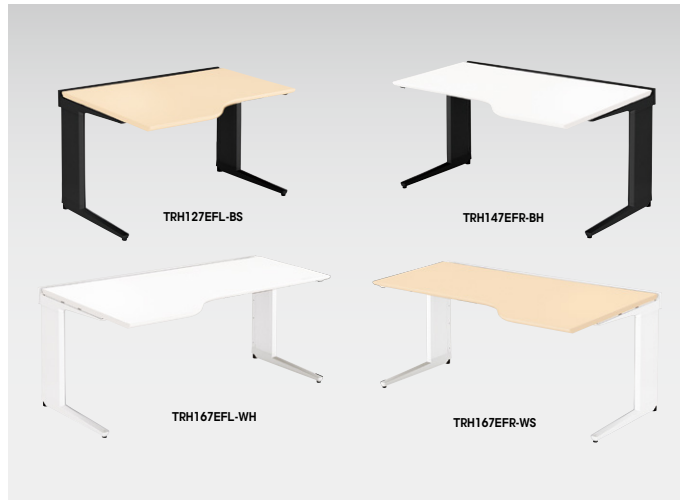

平デスク(ウェーブタイプ) **組立**

W	品番		価格		質量
	左ウェーブタイプ	右ウェーブタイプ	-WH -BH	-WS -BS	
1200	TRH127EFL-□	TRH127EFR-□	¥143,100	¥151,200	38.2kg
1400	TRH147EFL-□	TRH147EFR-□	¥151,300	¥160,900	42.2kg
1600	TRH167EFL-□	TRH167EFR-□	¥159,200	¥170,100	46.2kg

ワークステーション(トリアスTR型)

平デスク **組立**

W	品番	価格		質量
		-WH -BH	-WS -BS	
800	TRH087F-□	¥114,900	¥120,500	25.2kg
1000	TRH107F-□	¥117,300	¥124,000	28.2kg
1200	TRH127F-□	¥120,800	¥129,000	31.2kg
1400	TRH147F-□	¥129,700	¥139,200	33.2kg
1600	TRH167F-□	¥138,400	¥149,300	36.2kg

- ワークシステム
- デスクシステム
- クロスブース・ロビーテーション
- ワークチェア
- ミーティングチェア
- ミーティングテーブル
- オフィスラウンジ
- プレゼンテーション機器・黒板
- 収納家具
- 書庫・キャビネット
- ロッカー

平デスク(ロングタイプ) **組立**

TRH207FM-□ ¥179,700
 -WH / -WS / -BH / -BS
 外寸法 / W2000×D700×H720
 幕板付 質量:46.2kg