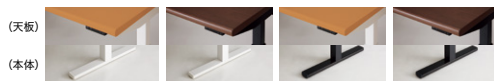

## ■カラーサンプル

(メラミン化粧板)

(耐指紋性メラミン化粧板)

(ミディアムウォールナット) (ダークウォールナット) (ミディアムウォールナット) (ダークウォールナット)