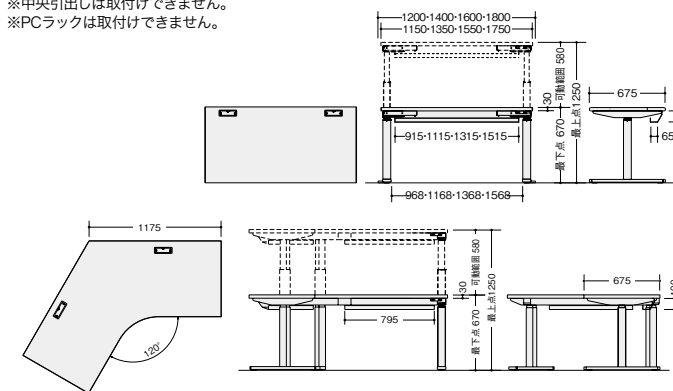

■コーナーデスク120°レイアウトイメージ