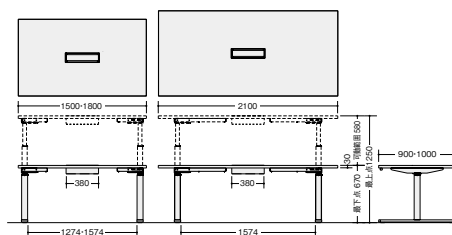

■ グリーン購入法適合商品: 品番を緑色で表示しています。※表示価格は税抜き価格です。 施工 別途費用を申し受けます。