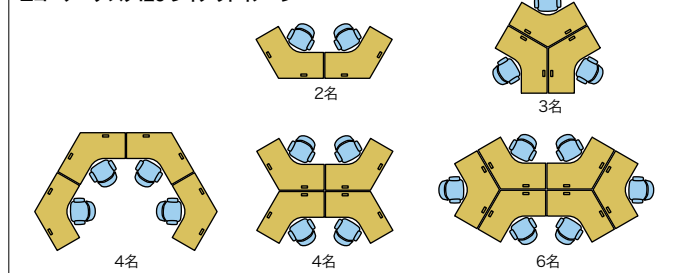

■コーナーデスク120°レイアウトイメージ