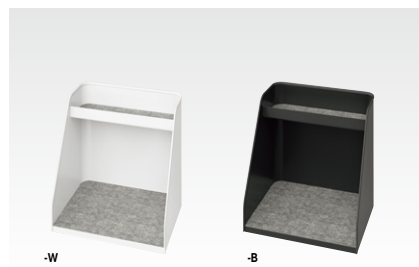

lite wagon

カバンやワークツールが
効率よく置けるシンプルなワゴン

ライトワゴン

LW045-□ ¥45,600◆

外寸法 / W454×D356×H472
本体: スチール塗装仕上 棚板: フェルト張り キャスター付
質量: 9.4kg

ライトワゴン(マルチタイプ)

LW056MC-□ ¥58,100◆

外寸法 / W510×D340×H640
本体: スチール塗装仕上 最上下段棚: フェルト張り キャスター付
質量: 15.9kg

OPTION

■カップホルダー

LWCH-□ ¥8,400◆

外寸法 / W95×D118×H90 有効寸法 / 75×75
本体: スチール塗装仕上 質量: 0.2kg

ソロワークやデスク
周りで使いやすいコ
ンパクトなライトワ
ゴン。多人数での使
用や会議ツール収納
にも使えるマルチタ
イプ。

グリーン購入法適合商品: 品番を緑色で表示しています。※表示価格は税抜き価格です。組立 別途費用を申し受けます。