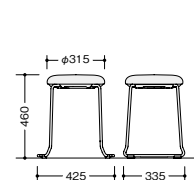

E327F-□
¥38,100◆

外寸法/W334×D334×H548~795
座寸法/W325×D325
質量:5.5kg

■カラーサンプル
(布地)

(セルリアンブルー) (アイビーグリーン)

(ブラックタイプ)

E327BF-□
¥38,100◆

外寸法/W334×D334×H548~795
座寸法/W325×D325
質量:5.5kg

■カラーサンプル
(布地)

学校用家具

店舗用家具

スツール・ハイスツール 軽量でコンパクト。スタッキング可能なスツール

スタッキング
床積4脚

E356F-B1-PDGR

E357F-H3-PBG

フレーム	品番	価格
ホワイト	E356F-H3-□	¥26,100
ブラック	E356F-B1-□	

■カラーサンプル
(布地)

(ページュ) (パールテラコッタ) (イエロー) (ダークグリーン) (オーシャンブルー) (ミックスブラック)

共通仕様
張地: 布張り(再生PE100%)
座裏カバー: PP樹脂成形品
フレーム: φ12.7mmスチール
丸パイプ塗装仕上

スタッキング
※ハイタイプはスタッキングできません。

ライトワゴン(マルチタイプ)

ライトワゴン P.102

サイドワゴン

PJT-4550-B-WH

PJT-4550-B-□
¥73,700□
外寸法/W450×D500×H770
天板:メラミン化粧板張り
ソフトエッジ巻(オレフィン樹脂)
本体:スチール塗装仕上(ブラック色)
ストッパー付キャスター
質量:16.0kg

■カラーサンプル
(メラミン化粧板)

(ホワイト) (ブラック)

サイドワゴンは高さ770mmに設定していますので、各テーブル類とコンパクトなセッティングが可能です。

サイドワゴン P.449

納期マーク説明

推奨商品 ●お早めにお届けできる商品です。 ◆納入までに2週間程度必要です。 ■納入までに3~4週間程度必要です。
○お早めにお届けできる商品です。 ◇納入までに2週間程度必要です。 □納入までに3~4週間程度必要です。 ※受注生産品のため納期をご確認ください。
※納期につきましては時期や地域により異なる場合があります。事前に担当者にお問合せください。