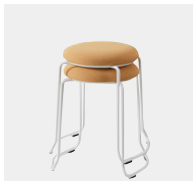

学校用家具

店舗用家具

スツール・ハイスツール 軽量でコンパクト。スタッキング可能なスツール

スタッキング
床積4脚

E356F-B1-PDGR

E357F-H3-PBG

フレーム	品番	価格
ホワイト	E356F-H3-□	¥26,100
ブラック	E356F-B1-□	

■カラーサンプル
(布地)

(ページュ) (パールテラコッタ) (イエロー) (ダークグリーン) (オーシャンブルー) (ミックスブラック)

共通仕様
張地: 布張り(再生PE100%)
座裏カバー: PP樹脂成形品
フレーム: φ12.7mmスチール
丸パイプ塗装仕上

スタッキング
※ハイタイプはスタッキングできません。

ライトワゴン(マルチタイプ)

ライトワゴン P.102

サイドワゴン

PJT-4550-B-WH

PJT-4550-B-□
¥73,700□
外寸法/W450×D500×H770
天板:メラミン化粧板張り
ソフトエッジ巻(オレフィン樹脂)
本体:スチール塗装仕上(ブラック色)
ストッパー付キャスター
質量:16.0kg