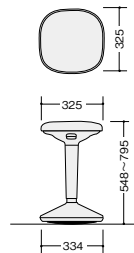

上下昇降
ガススプリング機構によりスムーズに座面高を上下できます。

アクティブコミュニケーション

ワークシステム

デスクシステム

クロスブース・ローパーティション

ワークチェア

ミーティングチェア

ミーティングテーブル

オフィスラウンジ

プレゼンテーション機器・黒板

収納家具

書庫・キャビネット

ロッカー

役員用家具

応接用家具

ロビーチェア

カウンター

金庫

防災セキュリティ用品

アクセサリ

間仕切り・建材

ラック・工場備品

福祉医療施設用家具

学校用家具

店舗用家具