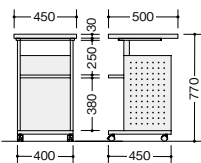

(ページュ) (パールテラコッタ) (イエロー) (ダークグリーン) (オーシャンブルー) (ミックスブラック)

共通仕様
張地: 布張り(再生PE100%)
座裏カバー: PP樹脂成形品
フレーム: φ12.7mmスチール
丸パイプ塗装仕上

スタッキング
※ハイタイプはスタッキングできません。

ライトワゴン(マルチタイプ)

ライトワゴン P.102

サイドワゴン

PJT-4550-B-WH

PJT-4550-B-□
¥73,700□
外寸法/W450×D500×H770
天板:メラミン化粧板張り
ソフトエッジ巻(オレフィン樹脂)
本体:スチール塗装仕上(ブラック色)
ストッパー付キャスター
質量:16.0kg

■カラーサンプル
(メラミン化粧板)

(ホワイト) (ブラック)

サイドワゴンは高さ770mmに設定していますので、各テーブル類とコンパクトなセッティングが可能です。

サイドワゴン P.449

納期マーク説明

推奨商品 ●お早めにお届けできる商品です。 ◆納入までに2週間程度必要です。 ■納入までに3~4週間程度必要です。
○お早めにお届けできる商品です。 ◇納入までに2週間程度必要です。 □納入までに3~4週間程度必要です。 ※受注生産品のため納期をご確認ください。
※納期につきましては時期や地域により異なる場合があります。事前に担当者にお問合せください。