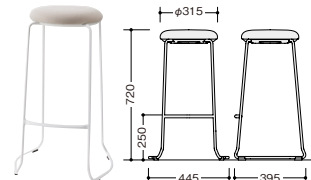

E327F-□
¥38,100◆

外寸法/W334×D334×H548~795
座寸法/W325×D325
質量:5.5kg

■カラーサンプル
(布地)

(セルリアンブルー) (アイビーグリーン)

(ブラックタイプ)

E327BF-□
¥38,100◆

外寸法/W334×D334×H548~795
座寸法/W325×D325
質量:5.5kg

■カラーサンプル
(布地)

学校用家具

店舗用家具

スツール・ハイスツール 軽量でコンパクト。スタッキング可能なスツール

スタッキング
床積4脚

E356F-B1-PDGR

E357F-H3-PBG

フレーム	品番	価格
ホワイト	E356F-H3-□	¥26,100
ブラック	E356F-B1-□	

■カラーサンプル
(布地)

(ページュ) (パールテラコッタ) (イエロー) (ダークグリーン) (オーシャンブルー) (ミックスブラック)

共通仕様
張地: 布張り(再生PE100%)
座裏カバー: PP樹脂成形品
フレーム: φ12.7mmスチール
丸パイプ塗装仕上

スタッキング
※ハイタイプはスタッキングできません。

ライトワゴン(マルチタイプ)

ライトワゴン P.102

サイドワゴン

PJT-4550-B-WH

PJT-4550-B-□
¥73,700□
外寸法/W450×D500×H770
天板:メラミン化粧板張り
ソフトエッジ巻(オレフィン樹脂)
本体:スチール塗装仕上(ブラック色)
ストッパー付キャスター
質量:16.0kg

■カラーサンプル
(メラミン化粧板)

(ホワイト) (ブラック)

サイドワゴンは高さ770mmに設定していますので、各テーブル類とコンパクトなセッティングが可能です。

サイドワゴン P.449

納期マーク説明

推奨商品 ●お早めにお届けできる商品です。 ◆納入までに2週間程度必要です。 ■納入までに3~4週間程度必要です。
○お早めにお届けできる商品です。 ◇納入までに2週間程度必要です。 □納入までに3~4週間程度必要です。 ※受注生産品のため納期をご確認ください。
※納期につきましては時期や地域により異なる場合があります。事前に担当者にお問合せください。