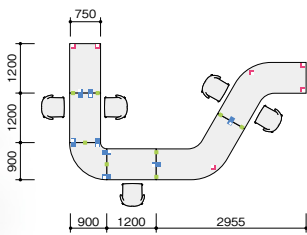

ジョイントテーブル 施工

SYSTEM PLAN A

ライトワークテーブル構成価格 *の合計価格です

¥620,600

- パイプ脚セット
- 連結脚セット
- 連結プレート

チェアはP.258に掲載しています。

*ジョイントテーブル スクエア	BTJT-1275-SO	¥ 46,600	×3
*ジョイントテーブル 120°	BTJT-120R-SO	¥120,000	×2
*ジョイントテーブル 90°コーナー	BTJT-90R-SO	¥ 50,600	×1
*パイプ脚セット	BTLSP-B	¥ 10,900	×6
*連結脚セット	BTJL-M-B	¥ 13,500	×8
*連結プレート	BT-JSD	¥ 4,200	×4
ワークチェア	HPE511F-W-PDGR	¥ 54,400	×3
ワークチェア	HPE511F-J-PLGR	¥ 54,400	×2

イメージセット合計価格 ¥892,600

SYSTEM PLAN B

ライトワークテーブル構成価格 *の合計価格です

¥347,300

- パイプ脚セット
- 連結脚セット
- 連結プレート

チェアはP.291に掲載しています。

*ジョイントテーブル 120°	BTJT-120R-MW	¥132,100	×2
*パイプ脚セット	BTLSP-B	¥ 10,900	×6
*連結脚セット	BTJL-M-B	¥ 13,500	×1
*連結プレート	BT-JSD	¥ 4,200	×1
ラウンジチェア	222-21-BE-65198	¥119,000	×4

イメージセット合計価格 ¥823,300

SYSTEM PLAN C

ライトワークテーブル構成価格 *の合計価格です

¥318,800

- 連結脚セット
- 連結プレート

チェアはP.295に掲載しています。

*ジョイントテーブル 90°コーナー	BTJT-90R-S	¥50,600	×4
*連結脚セット	BTJL-M-W	¥13,500	×8
*連結プレート	BT-JSD	¥ 4,200	×2
ミーティングチェア	E355F-M7-TBL	¥91,200	×4