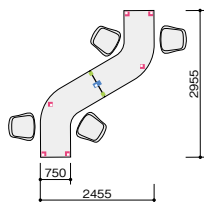

ジョイントテーブル 施工

SYSTEM PLAN A

ライトワークテーブル構成価格 *の合計価格です

¥620,600

- パイプ脚セット
- 連結脚セット
- 連結プレート

チェアはP.258に掲載しています。

*ジョイントテーブル スクエア	BTJT-1275-SO	¥ 46,600	×3
*ジョイントテーブル 120°	BTJT-120R-SO	¥120,000	×2
*ジョイントテーブル 90°コーナー	BTJT-90R-SO	¥ 50,600	×1
*パイプ脚セット	BTLSP-B	¥ 10,900	×6
*連結脚セット	BTJL-M-B	¥ 13,500	×8
*連結プレート	BT-JSD	¥ 4,200	×4
ワークチェア	HPE511F-W-PDGR	¥ 54,400	×3
ワークチェア	HPE511F-J-PLGR	¥ 54,400	×2

イメージセット合計価格 ¥892,600

SYSTEM PLAN B

ライトワークテーブル構成価格 *の合計価格です

¥347,300

- パイプ脚セット
- 連結脚セット
- 連結プレート

チェアはP.291に掲載しています。

*ジョイントテーブル 120°	BTJT-120R-MW	¥132,100	×2
*パイプ脚セット	BTLSP-B	¥ 10,900	×6
*連結脚セット	BTJL-M-B	¥ 13,500	×1
*連結プレート	BT-JSD	¥ 4,200	×1
ラウンジチェア	222-21-BE-65198	¥119,000	×4

イメージセット合計価格 ¥823,300

SYSTEM PLAN C

ライトワークテーブル構成価格 *の合計価格です

¥318,800

- 連結脚セット
- 連結プレート

チェアはP.295に掲載しています。

*ジョイントテーブル 90°コーナー	BTJT-90R-S	¥50,600	×4
*連結脚セット	BTJL-M-W	¥13,500	×8
*連結プレート	BT-JSD	¥ 4,200	×2
ミーティングチェア	E355F-M7-TBL	¥91,200	×4

イメージセット合計価格 ¥683,600

■スクエアタイプ ■90°コーナータイプ ■120°タイプ

タイプ	品番	価格		
		-H ■ / -S ■ -SO ■ / -CA ■	-MW ■ / -WN ■	-HP ■ / -SP ■ -MWP ■ / -WNP ■
スクエア	BTJT-1275-□	¥ 46,600	¥ 57,000	¥ 69,500
90°コーナー	BTJT-90R-□	¥ 50,600	¥ 59,400	¥ 68,000
120°	BTJT-120R-□	¥120,000	¥132,100	¥143,800