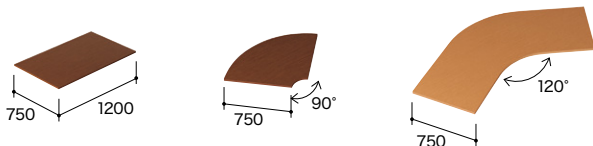

イメージセット合計価格 ¥892,600

SYSTEM PLAN B

ライトワークテーブル構成価格 *の合計価格です

¥347,300

- パイプ脚セット
- 連結脚セット
- 連結プレート

チェアはP.291に掲載しています。

*ジョイントテーブル 120°	BTJT-120R-MW	¥132,100	×2
*パイプ脚セット	BTLSP-B	¥ 10,900	×6
*連結脚セット	BTJL-M-B	¥ 13,500	×1
*連結プレート	BT-JSD	¥ 4,200	×1
ラウンジチェア	222-21-BE-65198	¥119,000	×4

イメージセット合計価格 ¥823,300

SYSTEM PLAN C

ライトワークテーブル構成価格 *の合計価格です

¥318,800

- 連結脚セット
- 連結プレート

チェアはP.295に掲載しています。

*ジョイントテーブル 90°コーナー	BTJT-90R-S	¥50,600	×4
*連結脚セット	BTJL-M-W	¥13,500	×8
*連結プレート	BT-JSD	¥ 4,200	×2
ミーティングチェア	E355F-M7-TBL	¥91,200	×4

イメージセット合計価格 ¥683,600

■スクエアタイプ ■90°コーナータイプ ■120°タイプ

タイプ	品番	価格		
		-H ■ / -S ■ -SO ■ / -CA ■	-MW ■ / -WN ■	-HP ■ / -SP ■ -MWP ■ / -WNP ■
スクエア	BTJT-1275-□	¥ 46,600	¥ 57,000	¥ 69,500
90°コーナー	BTJT-90R-□	¥ 50,600	¥ 59,400	¥ 68,000
120°	BTJT-120R-□	¥120,000	¥132,100	¥143,800