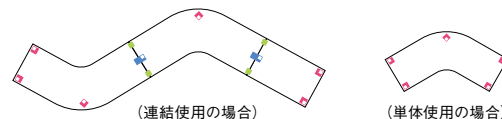

■連結脚セット

脚部は連結部より左側に寄ります。

BTJL-M-W(ホワイト)
BTJL-M-B(ブラック)
¥13,500 ●
1本入

■連結プレート

BT-JSD ¥4,200 ●
2個入

■パイプ脚セット

(1本入り)
BTLSP-□ ¥10,900 ●

(2本入り)
BTLSP-2-□ ¥19,600 ●

(4本入り)
BTLSP-4-□ ¥34,300 ●

-W(ホワイト) / -B(ブラック)

レイアウトの際の注意事項

連結した天板の両端四隅にはパイプ脚セットが必要です。

スクエアタイプの連結について

・連結部の2本の連結脚を内側にインセットできます。ただし、2連結目は天板両外側に連結脚、中央に連結プレートを設置してください。

120°タイプの連結について

・連結部は連結脚を中央に1本、連結プレートを両外側に1個ずつ設置してください。
・コーナー頂点部には脚パイプセットが必要です。

90°コーナータイプの連結について

・連結部は連結脚を天板両外側に1本ずつ、連結プレートを中央に1個設置してください。
・コーナータイプで終わる場合、片側をスクエアタイプ又は120°タイプを2連以上連結してください。

納期マーク説明

推奨商品 ○お早めにお届けできる商品です。 ◆納入までに2週間程度必要です。 ■納入までに3~4週間程度必要です。
○お早めにお届けできる商品です。 ◇納入までに2週間程度必要です。 □納入までに3~4週間程度必要です。 ※受注生産品のため納期をご確認ください。
※納期につきましては時期や地域により異なる場合があります。事前に担当者にお問合せください。