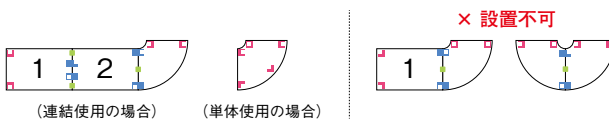

イメージセット合計価格 ¥683,600

■スクエアタイプ ■90°コーナータイプ ■120°タイプ

タイプ	品番	価格		
		-H ■ / -S ■ -SO ■ / -CA ■	-MW ■ / -WN ■	-HP ■ / -SP ■ -MWP ■ / -WNP ■
スクエア	BTJT-1275-□	¥ 46,600	¥ 57,000	¥ 69,500
90°コーナー	BTJT-90R-□	¥ 50,600	¥ 59,400	¥ 68,000
120°	BTJT-120R-□	¥120,000	¥132,100	¥143,800

■連結脚セット

脚部は連結部より左側に寄ります。

BTJL-M-W(ホワイト)
BTJL-M-B(ブラック)
¥13,500 ●
1本入

■連結プレート

BT-JSD ¥4,200 ●
2個入

■パイプ脚セット

(1本入り)
BTLSP-□ ¥10,900 ●

(2本入り)
BTLSP-2-□ ¥19,600 ●

(4本入り)
BTLSP-4-□ ¥34,300 ●

-W(ホワイト) / -B(ブラック)

レイアウトの際の注意事項

連結した天板の両端四隅にはパイプ脚セットが必要です。

スクエアタイプの連結について

・連結部の2本の連結脚を内側にインセットできます。ただし、2連結目は天板両外側に連結脚、中央に連結プレートを設置してください。

120°タイプの連結について

・連結部は連結脚を中央に1本、連結プレートを両外側に1個ずつ設置してください。
・コーナー頂点部には脚パイプセットが必要です。

90°コーナータイプの連結について

・連結部は連結脚を天板両外側に1本ずつ、連結プレートを中央に1個設置してください。
・コーナータイプで終わる場合、片側をスクエアタイプ又は120°タイプを2連以上連結してください。

納期マーク説明

推奨商品 ○お早めにお届けできる商品です。 ◆納入までに2週間程度必要です。 ■納入までに3~4週間程度必要です。
○お早めにお届けできる商品です。 ◇納入までに2週間程度必要です。 □納入までに3~4週間程度必要です。 ※受注生産品のため納期をご確認ください。
※納期につきましては時期や地域により異なる場合があります。事前に担当者にお問合せください。