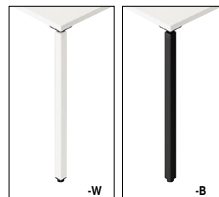

パネル:フェルト

■カラーサンプル(布地)

■A4トレー

MFTHA4 ¥10,500
 トレー外寸法/W236×D326
 トレー内寸法/W230×D320

■マグネットボード

MGB-W ¥8,500
 外寸法/W300×D28×H330
 スチール製

■パネルトレー

PNTR-W ¥8,300
 外寸法/W300×D80×H320
 スチール製

■ペーパーロック

PL03-SV ¥10,000
 外寸法/W300×D46×H50

■横渡配線フック

BTHF-B ¥1,200
 2個入
 テーブル1台に最大6個取付けられます。

■連結プレート

BT-JSD ¥4,200
 2個入
 両面タイプ・片面タイプの基本型同士の連結が可能です。

■パイプ脚セット

(1本入り)
BTLSP-□ ¥10,900
 (2本入り)
BTLSP-2-□ ¥19,600
 (4本入り)
BTLSP-4-□ ¥34,300
 -W(ホワイト) / -B(ブラック)