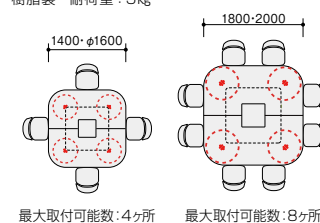

cabinet counter

キャビネットカウンター (スクエアタイプ)

サクッと集まる
出合いが広がる
スクエア型の
キャビネットカウンター

OPTION

- フック 施工 (1個入り) **HNHK1-BK ¥2,100 ●**
- (2個入り) **HNHK2-BK ¥4,200 ●**
- 樹脂製 耐荷重: 5kg

最大取付可能数: 4ヶ所 最大取付可能数: 8ヶ所

- 収納家具
- 書庫・キャビネット
- ロッカー
- 役員用家具
- 応接用家具
- コピーチェア
- カウンター
- 金庫
- 防災セキュリティ用品
- アクセサリ
- 間仕切り・建材
- ラック・工場備品
- 福祉医療施設用家具
- 学校用家具
- 店舗用家具

ロトスベンチの仕様など詳しくはP.407に掲載しています。

キャビネットカウンターの仕様など詳しくはP.440に掲載しています。

納期マーク説明

推奨商品 ●お早めにお届けできる商品です。 ◆納入までに2週間程度必要です。 ■納入までに3~4週間程度必要です。
 ○お早めにお届けできる商品です。 ◇納入までに2週間程度必要です。 □納入までに3~4週間程度必要です。 ※受注生産品のため納期をご確認ください。
 ※納期につきましては時期や地域により異なる場合があります。事前に担当者にお問合せください。