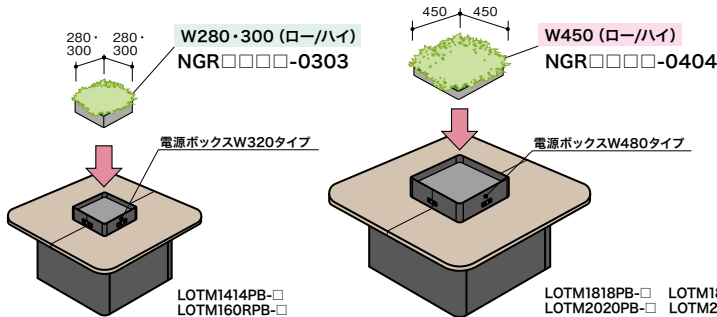

W280(ロー)

W450(ロー)

W300(ハイ)

W450(ハイ)

NGR9023-0303 ¥27,800◆

外寸法(土台): W280×D280×H66
外寸法(グリーン): W500×D500×H350
土台:ベニヤシート貼り 発泡剤
グリーン:人工樹木

NGR5054-0404 ¥55,700◆

外寸法(土台): W450×D450×H12
外寸法(グリーン): W550×D550×H500
土台:MDFシート貼り 発泡剤
グリーン:人工樹木

NGR5055-0303 ¥97,400◆

外寸法(土台): W300×D300×H12
外寸法(グリーン): W600×D600×H1300
土台:MDFシート貼り 発泡剤
グリーン:人工樹木

NGR5055-0404 ¥98,400◆

外寸法(土台): W450×D450×H12
外寸法(グリーン): W600×D600×H1300
土台:MDFシート貼り 発泡剤
グリーン:人工樹木

スクエアグリーン(オプション)取り付けイメージ

●**ご注意**
・スクエアグリーンは単体では使用できません。
ラウンジワークテーブル(ロトス)と組み合わせてご使用ください。
・スクエアグリーンは人工樹木のため、色や形状に個体差があります。

■品番説明

LOTM 2020R PB-SO SO

LOT型 M=天板高さH720

天板カラー
本体カラー
PB=電源ボックス付
なし=電源なし

【スクエア型】 2020:W2000×D2000 1818:W1800×D1800 1414:W1400×D1400	【ラウンドスクエア型】 2020R:W2000×D2000 1818R:W1800×D1800 【リング型】 160R:φ1600
---	---