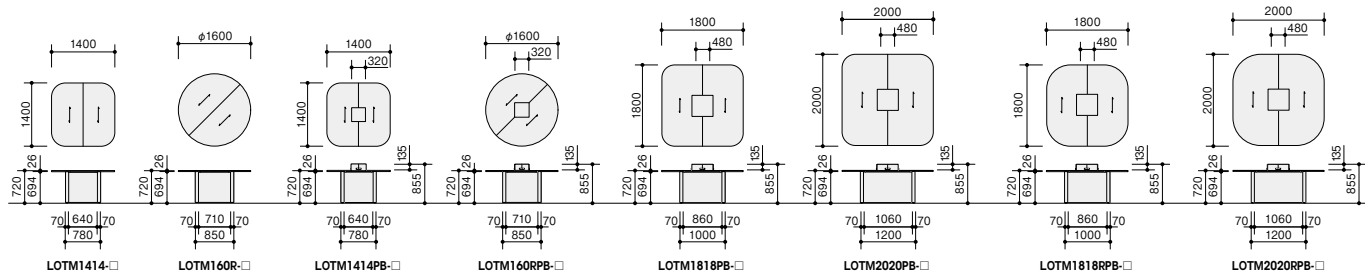

■共通仕様

天板:メラミン化粧板張り ABSエッジ 本体:スチール塗装仕上(木目シート張り) 天板厚:26mm アジャスター付