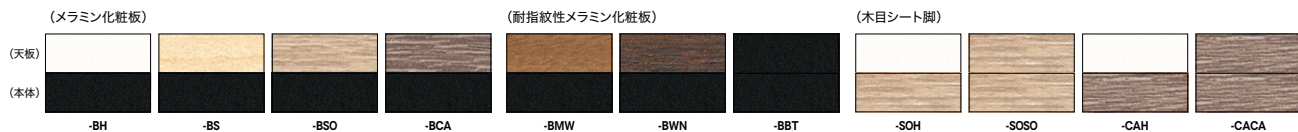

■カラーサンプル

●ご注意

- ・W2000天板はエレベーターに載らない場合があります。あらかじめ搬入経路をご確認ください。
- ・スクエアグリーン(ハイ)を取り付ける場合は天井に干渉する場合があります。あらかじめ天井高をご確認ください。
- ・電源ボックスには耐荷重(5kg)を超えて物を入れてください。
- ・電源ボックスには本物の植栽を入れてください。
- ・電源ボックスには4口以上の床置きOAタップを別途ご用意ください。