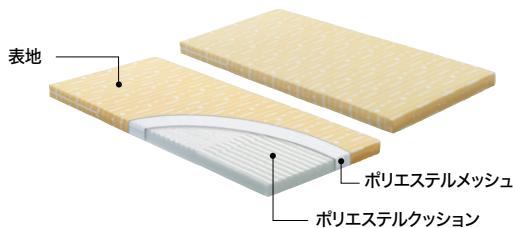

病室用品・待合室用品

ベッド **施工**

WSTD-L オープン価格 **受**
 外寸法 / W995×D2096×H705
 床板フレーム: スチールエポキシ粉体塗装仕上
 ヘッド: フットボード・サイドフレーム: 化粧合板
 床面高さ: H245
 適応マットレス寸法: W850×D1950

STDJ-34 オープン価格 **受**
 外寸法 / W974×D2096×H900
 フレーム: スチール塗装仕上
 床板: ワイヤメッシュ
 床面高さ: H337/H397
 適応マットレス寸法: W850×D1950

マットレス

SM-85 オープン価格 **受**
 外寸法 / W850×D1950×H80
 表地: ポリエステル100%
 マット: ポリエステルクッション

2段ベッド(カーテン付) **施工**

TB-1160 ¥257,000 **口**
 外寸法 / W2060×D990×H2230
 支柱: φ38.1スチール丸パイプ塗装仕上
 防災カーテン
 付属品: 片側ベッドガード2本 ハシゴ付
 質量: 70kg
 適応マットレス: TB-1161-BL

2段ベッド **施工**

TB-1159 ¥185,000 **口**
 外寸法 / W2060×D990×H1700
 支柱: φ38.1スチール丸パイプ塗装仕上
 付属品: 片側ベッドガード2本 ハシゴ付
 質量: 65kg
 適応マットレス: TB-1161-BL

ベッド **施工**

TB-1158 ¥74,000 **口**
 外寸法 / W2060×D990×H700
 床高さ / H300
 支柱: φ38.1スチール丸パイプ塗装仕上
 付属品: 片側ベッドガード1本
 質量: 33kg
 適応マットレス: TB-1161-BL

マットレス

TB-1161-BL ¥39,100 **口**
 外寸法 / W1910×D910×H60
 張地: 綿100% (防縮加工)
 クッション/厚: 60mm
 質量: 4kg

ソファベット

RC1081S-口 ¥118,400 **口**
 外寸法 / W750×D670・900×H760
 張地: ビニールレザー張り 質量: 18.6kg

RC1083S-口 ¥197,000 **口**
 外寸法 / W1950×D670・900×H760
 張地: ビニールレザー張り 質量: 45kg