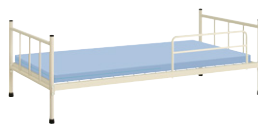

病室用品・待合室用品

ベッド **施工**

WSTD-L オープン価格 **受**
 外寸法 / W995×D2096×H705
 床板フレーム: スチールエポキシ粉体塗装仕上
 ヘッド: フットボード・サイドフレーム: 化粧合板
 床面高さ: H245
 適応マットレス寸法: W850×D1950

STDJ-34 オープン価格 **受**
 外寸法 / W974×D2096×H900
 フレーム: スチール塗装仕上
 床板: ワイヤメッシュ
 床面高さ: H337/H397
 適応マットレス寸法: W850×D1950

マットレス

SM-85 オープン価格 **受**
 外寸法 / W850×D1950×H80
 表地: ポリエステル100%
 マット: ポリエステルクッション

2段ベッド(カーテン付) **施工**

TB-1160 ¥257,000 **口**
 外寸法 / W2060×D990×H2230
 支柱: φ38.1スチール丸パイプ塗装仕上
 防災カーテン
 付属品: 片側ベッドガード2本 ハシゴ付
 質量: 70kg
 適応マットレス: TB-1161-BL

2段ベッド **施工**

TB-1159 ¥185,000 **口**
 外寸法 / W2060×D990×H1700
 支柱: φ38.1スチール丸パイプ塗装仕上
 付属品: 片側ベッドガード2本 ハシゴ付
 質量: 65kg
 適応マットレス: TB-1161-BL

ベッド **施工**

TB-1158 ¥74,000 **口**
 外寸法 / W2060×D990×H700
 床高さ / H300
 支柱: φ38.1スチール丸パイプ塗装仕上
 付属品: 片側ベッドガード1本
 質量: 33kg
 適応マットレス: TB-1161-BL