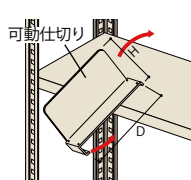

可動仕切り

高さ (H)	奥行き (D)	品番		価格
		サングレー	マイルドホワイト	
H200	D300	NLKS20S	NLKS20S-W	¥3,200
	D450	NLKS20M	NLKS20M-W	¥3,600
H250	D300	NLKS25S	NLKS25S-W	¥3,300
	D450	NLKS25M	NLKS25M-W	¥4,000
H300	D300	NLKS30S	NLKS30S-W	¥3,500
	D450	NLKS30M	NLKS30M-W	¥4,300
H350	D300	NLKS35S	NLKS35S-W	¥3,700
	D450	NLKS35M	NLKS35M-W	¥4,600
H400	D300	NLKS40S	NLKS40S-W	¥3,800
	D450	NLKS40M	NLKS40M-W	¥4,800
H450	D300	NLKS45S	NLKS45S-W	¥4,100
	D450	NLKS45M	NLKS45M-W	¥5,100